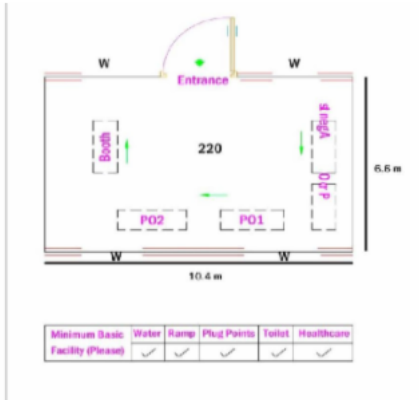

Google Map View

Polling Station Building Front View

Polling Station Front View

Cad View

Key MAP View

1 பெயர் : கிருஷ்ணவேணி - கணவர் பெயர்: பெருமாள் - வீட்டு எண் : 1 வயது : 77 பாலினம் : பெண் Photo is available RJE1787498	2 பெயர் : தண்டபாணி - தந்தையின் பெயர்: சுப்புராயன் - வீட்டு எண் : 1 வயது : 61 பாலினம் : ஆண் Photo is available RJE0108456	3 பெயர் : வனிதா - கணவர் பெயர்: தண்டபாணி - வீட்டு எண் : 1 வயது : 48 பாலினம் : பெண் Photo is available RJE0108464
4 பெயர் : பிரகாஷ் - தந்தையின் பெயர்: பெருமாள் - வீட்டு எண் : 1 வயது : 46 பாலினம் : ஆண் Photo is available RJE1787506	5 பெயர் : கலைவாணி - கணவர் பெயர்: சிவக்குமார் - வீட்டு எண் : 1 வயது : 39 பாலினம் : பெண் Photo is available RJE0109066	6 பெயர் : சிவகுமார் - தந்தையின் பெயர்: பெருமாள் - வீட்டு எண் : 1-11 வயது : 54 பாலினம் : ஆண் Photo is available RJE1283704
7 பெயர் : கார்த்திக் - தந்தையின் பெயர்: சுப்பரமணி - வீட்டு எண் : 1-100 வயது : 36 பாலினம் : ஆண் Photo is available RJE1446699	8 பெயர் : பரிமலா - கணவர் பெயர்: பிரகாஷ் - வீட்டு எண் : 1-111 வயது : 29 பாலினம் : பெண் Photo is available RJE1363522	9 பெயர் : நிஷா ஏ தந்தையின் பெயர்: ஏழுமலை வீட்டு எண் : 1/121 வயது : 23 பாலினம் : பெண் Photo is available RJE2099802
10 பெயர் : சகாதேவன் - தந்தையின் பெயர்: துரைசாமி - வீட்டு எண் : 2 வயது : 65 பாலினம் : ஆண் Photo is available LWN5980859	11 பெயர் : செல்வி - கணவர் பெயர்: சகாதேவன் - வீட்டு எண் : 2 வயது : 53 பாலினம் : பெண் Photo is available LWN5980867	12 பெயர் : கௌதமன் - தந்தையின் பெயர்: சகாதேவன் - வீட்டு எண் : 2 வயது : 32 பாலினம் : ஆண் Photo is available RJE1024066
13 பெயர் : தனஞ்செழியன் - தந்தையின் பெயர்: கோவிந்தசாமி - வீட்டு எண் : 3 வயது : 62 பாலினம் : ஆண் Photo is available RJE0108860	14 பெயர் : லட்சுமி - கணவர் பெயர்: தனஞ்செழியன் - வீட்டு எண் : 3 வயது : 57 பாலினம் : பெண் Photo is available RJE0108878	15 பெயர் : சூபி - கணவர் பெயர்: ஞானமுருகன் - வீட்டு எண் : 3 வயது : 42 பாலினம் : பெண் Photo is available RJE0108548
# 16 பெயர் : மகேஷ்குமார் தந்தையின் பெயர்: சுப்பிரமணியன் - வீட்டு எண் : 3 வயது : 42 பாலினம் : ஆண் Photo is available RJE0108845	# 17 பெயர் : இர ஹரிணி தந்தையின் பெயர்: ரமேஷ் வீட்டு எண் : 03 வயது : 22 பாலினம் : பெண் Photo is available RJE2136125	18 பெயர் : பாப்பா - கணவர் பெயர்: ஜெயராமன் - வீட்டு எண் : 3-1 வயது : 66 பாலினம் : பெண் Photo is available LWN5980875
19 பெயர் : ஞானமுருகன் - தந்தையின் பெயர்: ஜெயராமன் - வீட்டு எண் : 3-1 வயது : 45 பாலினம் : ஆண் Photo is available LWN2999811	20 பெயர் : பவித்ரா - தந்தையின் பெயர்: கந்தசாமி - வீட்டு எண் : 4 வயது : 34 பாலினம் : பெண் Photo is available RJE1176825	21 பெயர் : பாலா - தந்தையின் பெயர்: மணி - வீட்டு எண் : 5 வயது : 43 பாலினம் : ஆண் Photo is available RJE0323378
22 பெயர் : ரமணி - கணவர் பெயர்: சுந்தரம் - வீட்டு எண் : 5-4 வயது : 61 பாலினம் : பெண் Photo is available RJE1787563	23 பெயர் : முருகன் - தந்தையின் பெயர்: சுந்தரம் ரமணி - வீட்டு எண் : 5-108 வயது : 39 பாலினம் : ஆண் Photo is available LWN2998110	24 பெயர் : வெங்கடேசன் - தந்தையின் பெயர்: நாராயணன் - வீட்டு எண் : 6 வயது : 36 பாலினம் : ஆண் Photo is available RJE0185330
25 பெயர் : தேவிகா - கணவர் பெயர்: ஏழுமலை - வீட்டு எண் : 6-1 வயது : 65 பாலினம் : பெண் Photo is available RJE1787589	26 பெயர் : செளமியா எஸ் தந்தையின் பெயர்: செளந்தராஜன் எஸ் வீட்டு எண் : 6/107 வயது : 24 பாலினம் : பெண் Photo is available RJE2016517	27 பெயர் : சுபாஷிணி - கணவர் பெயர்: கருணாநிதி - வீட்டு எண் : 7 வயது : 54 பாலினம் : பெண் Photo is available RJE1787597
28 பெயர் : தங்கராஜ் - தந்தையின் பெயர்: வேலன் - வீட்டு எண் : 7 வயது : 41 பாலினம் : ஆண் Photo is available RJE0324707	29 பெயர் : மோகன்குமார் - தந்தையின் பெயர்: வேலன் - வீட்டு எண் : 7 வயது : 41 பாலினம் : ஆண் Photo is available RJE0323584	30 பெயர் : பரத் - தந்தையின் பெயர்: கருணாநிதி - வீட்டு எண் : 7 வயது : 31 பாலினம் : ஆண் Photo is available RJE1024025