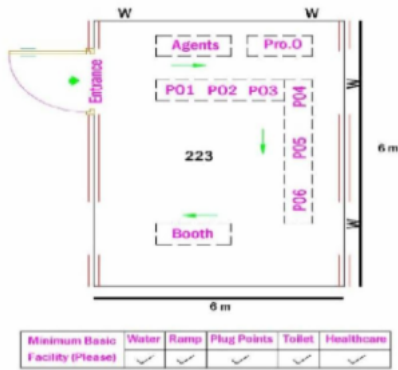

Google Map View

Polling Station Building Front View

Polling Station Front View

Cad View

Key MAP View

1 பெயர் : வசந்த் - தந்தையின் பெயர்: பரந்தாமன் - வீட்டு எண் : 1 வயது : 30 பாலினம் : ஆண் Photo is available RJE1230333	2 பெயர் : பரணிலட்சுமி - தந்தையின் பெயர்: முகுந்தன் - வீட்டு எண் : 2 வயது : 35 பாலினம் : பெண் Photo is available RJE1364280	3 பெயர் : ஜானகி - கணவர் பெயர்: கணேசன் - வீட்டு எண் : 4-A வயது : 71 பாலினம் : பெண் Photo is available RJE0085084
4 பெயர் : நாகசுப்ரமணியம் கணேசன் - தந்தையின் பெயர்: கணேசன் - வீட்டு எண் : 4-A வயது : 43 பாலினம் : ஆண் Photo is available RJE0196790	5 பெயர் : கார்த்திக் - தந்தையின் பெயர்: கணேசன் - வீட்டு எண் : 4-A வயது : 41 பாலினம் : ஆண் Photo is available RJE0085076	6 பெயர் : தேன்மொழி - தந்தையின் பெயர்: பழனி - வீட்டு எண் : 5-A வயது : 31 பாலினம் : பெண் Photo is available RJE1230283
7 பெயர் : வினோத்குமார் இ - தந்தையின் பெயர்: இருதயராஜ் ஸ் - வீட்டு எண் : 10A வயது : 28 பாலினம் : ஆண் Photo is available RJE1446814	8 பெயர் : கணேஷ் - தாயின் பெயர்: உமா - வீட்டு எண் : 11 வயது : 35 பாலினம் : ஆண் Photo is available RJE0713990	9 பெயர் : கௌரிசங்கர் - தந்தையின் பெயர்: கோவிந்தன் - வீட்டு எண் : 11-A வயது : 40 பாலினம் : ஆண் Photo is available RJE0485888
10 பெயர் : கீர்த்தனா - தந்தையின் பெயர்: பூபதி - வீட்டு எண் : 12-A வயது : 27 பாலினம் : பெண் Photo is available RJE1430560	11 பெயர் : வெங்கடேஷ் - தந்தையின் பெயர்: கோபி - வீட்டு எண் : 13-A வயது : 27 பாலினம் : ஆண் Photo is available RJE1446806	12 பெயர் : விஜயலட்சுமி தந்தையின் பெயர்: பாலா முருகன் வீட்டு எண் : 14 ஏ பிளாக் வயது : 27 பாலினம் : பெண் Photo is available RJE1551373
13 பெயர் : சுவேதா தந்தையின் பெயர்: பாலா முருகன் வீட்டு எண் : 14 ஏ பிளாக் வயது : 26 பாலினம் : பெண் Photo is available RJE1551365	14 பெயர் : உத்தமன் இதரர் பெயர்: சாந்தி வீட்டு எண் : 15/8 வயது : 61 பாலினம் : ஆண் Photo is available XKR0723791	15 பெயர் : தினேஷ் குமார் தந்தையின் பெயர்: பாண்டியன் வீட்டு எண் : 16 வயது : 25 பாலினம் : ஆண் Photo is available RJE2023869
16 பெயர் : கலை செல்வி தந்தையின் பெயர்: பரமசிவம் வீட்டு எண் : 16/1 வயது : 22 பாலினம் : பெண் Photo is available RJE2110666	# 17 பெயர் : சுப்புலக்ஷ்மி வி கணவர் பெயர்: விஜயரத்தினம் - வீட்டு எண் : எண்-84,ஏ-பிளாக்,4வது தளம் வயது : 60 பாலினம் : பெண் Photo is available RJE0714139	18 பெயர் : ரம்யா - தந்தையின் பெயர்: பொற்கொடி - வீட்டு எண் : 22 வயது : 28 பாலினம் : பெண் Photo is available RJE1284009
19 பெயர் : முத்துபாண்டி - தந்தையின் பெயர்: நகராஜ் - வீட்டு எண் : 24 வயது : 40 பாலினம் : ஆண் Photo is available RJE1114297	20 பெயர் : வள்ளி - கணவர் பெயர்: வள்ளி - வீட்டு எண் : 25 வயது : 65 பாலினம் : பெண் Photo is available RJE1114503	21 பெயர் : திவாகர் பீ தந்தையின் பெயர்: பாலகிருஷ்ணன் பீ வீட்டு எண் : 27 ஏ பிளாக் வயது : 23 பாலினம் : ஆண் Photo is available RJE2016640
22 பெயர் : லக்ஷ்மி - தந்தையின் பெயர்: ஏழுமலை - வீட்டு எண் : 30 வயது : 34 பாலினம் : பெண் Photo is available RJE1114511	23 பெயர் : ராஜா இதரர் பெயர்: கலா தேவி வீட்டு எண் : 31 வயது : 44 பாலினம் : ஆண் Photo is available RJE1519768	24 பெயர் : கலா தேவி கணவர் பெயர்: ராஜா வீட்டு எண் : 31 வயது : 37 பாலினம் : பெண் Photo is available RJE1513498
25 பெயர் : சித்ரா - தந்தையின் பெயர்: மணி - வீட்டு எண் : 43 வயது : 33 பாலினம் : பெண் Photo is available RJE1364298	26 பெயர் : ரேவதி - தந்தையின் பெயர்: செல்வம் - வீட்டு எண் : 48 வயது : 33 பாலினம் : பெண் Photo is available RJE1364306	27 பெயர் : லோகப்பிரியா - தந்தையின் பெயர்: பரந்தாமன் - வீட்டு எண் : A1 வயது : 35 பாலினம் : பெண் Photo is available RJE0324913
28 பெயர் : பரந்தாமன் - தந்தையின் பெயர்: தாமோதரன் - வீட்டு எண் : A-1 வயது : 67 பாலினம் : ஆண் Photo is available RJE1791573	29 பெயர் : முருகவேல் - தந்தையின் பெயர்: இஷ்டலிங்கம் - வீட்டு எண் : A-1 வயது : 56 பாலினம் : ஆண் Photo is available LWN2842599	30 பெயர் : ராம்குமார் - தந்தையின் பெயர்: சுந்தர்ராமன் - வீட்டு எண் : A-1 வயது : 43 பாலினம் : ஆண் Photo is available RJE1127182