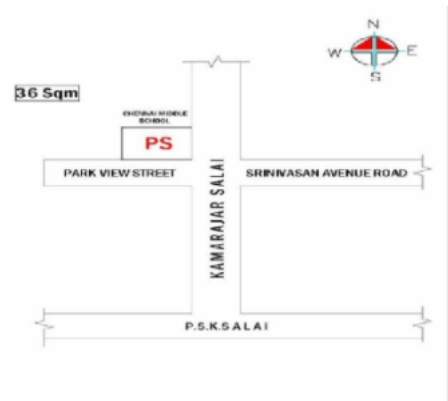

Key MAP View