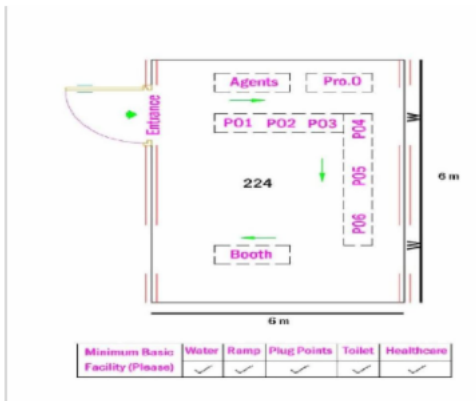

Google Map View

Polling Station Building Front View

Polling Station Front View

Cad View

Key MAP View

1 பெயர் : சுரேஷ் - தந்தையின் பெயர்: பாலசுப்ரமணியன் - வீட்டு எண் : 4 வயது : 35 பாலினம் : ஆண்	RJE0551390 Photo is available	2 பெயர் : தனபிரகாஷ் - தந்தையின் பெயர்: பாலசுப்ரமணியன் - வீட்டு எண் : 4 வயது : 31 பாலினம் : ஆண்	RJE0864363 Photo is available	3 பெயர் : தமிழ்செல்வி கோ கணவர் பெயர்: கோதண்டம் - வீட்டு எண் : 5 வயது : 59 பாலினம் : பெண்	RJE1364587 Photo is available
4 பெயர் : கோமதி - தந்தையின் பெயர்: கோதண்டம் - வீட்டு எண் : 5 வயது : 34 பாலினம் : பெண்	RJE1364595 Photo is available	# 5 பெயர் : மாலதி வெ தந்தையின் பெயர்: வெயிலுமுத்து - வீட்டு எண் : 6 வயது : 33 பாலினம் : பெண்	RJE0864371 Photo is available	6 பெயர் : திலகம் - கணவர் பெயர்: அரிகரன் - வீட்டு எண் : 8 வயது : 48 பாலினம் : பெண்	RJE1114370 Photo is available
7 பெயர் : ராஜேந்திரன் - தந்தையின் பெயர்: ராஜேந்திரன் - வீட்டு எண் : 9 வயது : 64 பாலினம் : ஆண்	RJE1114420 Photo is available	8 பெயர் : ராமலட்சுமி - கணவர் பெயர்: ராஜேந்திரன் - வீட்டு எண் : 9 வயது : 53 பாலினம் : பெண்	RJE1114362 Photo is available	9 பெயர் : செல்வம் - தந்தையின் பெயர்: கிருஷ்ணன் - வீட்டு எண் : 10 வயது : 40 பாலினம் : ஆண்	RJE0109868 Photo is available
10 பெயர் : கருணாகரன் - தந்தையின் பெயர்: சிட்டிபாபு - வீட்டு எண் : 11 வயது : 47 பாலினம் : ஆண்	RJE0246017 Photo is available	11 பெயர் : கிறிஸ்டி ஜெனிபர் - தந்தையின் பெயர்: சகாயநாதன் - வீட்டு எண் : 17-F வயது : 27 பாலினம் : பெண்	RJE1430651 Photo is available	12 பெயர் : செல்வராஜ் - தந்தையின் பெயர்: சடையாண்டி பிள்ளை - வீட்டு எண் : 18 வயது : 47 பாலினம் : ஆண்	RJE0245969 Photo is available
13 பெயர் : ரேணுகா - கணவர் பெயர்: செல்வராஜ் - வீட்டு எண் : 18 வயது : 43 பாலினம் : பெண்	RJE0245951 Photo is available	14 பெயர் : அசோக்குமார் தந்தையின் பெயர்: சட்டு வீட்டு எண் : 18 வயது : 37 பாலினம் : ஆண்	RJE1454347 Photo is available	15 பெயர் : விஜயலட்சுமி - தந்தையின் பெயர்: சீதாராமன் - வீட்டு எண் : 19-G வயது : 39 பாலினம் : பெண்	RJE0245977 Photo is available
16 பெயர் : சஞ்சய் தந்தையின் பெயர்: பார்த்தா சாரதி வீட்டு எண் : 21 வயது : 22 பாலினம் : ஆண்	RJE2148773 Photo is available	17 பெயர் : அரிதாஸ் - தந்தையின் பெயர்: துரைசாமி - வீட்டு எண் : 23 வயது : 59 பாலினம் : ஆண்	RJE0485789 Photo is available	18 பெயர் : மாகி - கணவர் பெயர்: லாரன்ஸ் - வீட்டு எண் : 23 வயது : 58 பாலினம் : பெண்	RJE1364611 Photo is available
19 பெயர் : ஜீவிதா - தாயின் பெயர்: சுந்தரி - வீட்டு எண் : 24 வயது : 34 பாலினம் : பெண்	RJE0485797 Photo is available	20 பெயர் : கோபால் - தந்தையின் பெயர்: சுப்ரமணியன் - வீட்டு எண் : 25 வயது : 34 பாலினம் : ஆண்	RJE0634923 Photo is available	21 பெயர் : கோபால் - தந்தையின் பெயர்: பழனி - வீட்டு எண் : 25 வயது : 33 பாலினம் : ஆண்	RJE0634972 Photo is available
22 பெயர் : துரைமுருகன் - தந்தையின் பெயர்: ஞானமணி - வீட்டு எண் : 31 வயது : 57 பாலினம் : ஆண்	RJE1364561 Photo is available	23 பெயர் : அஷ்டலக்ஷ்மி - கணவர் பெயர்: துரைமுருகன் - வீட்டு எண் : 31 வயது : 49 பாலினம் : பெண்	RJE1364553 Photo is available	24 பெயர் : சத்யா - தந்தையின் பெயர்: மணி - வீட்டு எண் : 31 வயது : 30 பாலினம் : பெண்	RJE1364603 Photo is available
25 பெயர் : சபாரத்தினம் - தந்தையின் பெயர்: துரைமுருகன் - வீட்டு எண் : 31 வயது : 28 பாலினம் : ஆண்	RJE1364546 Photo is available	26 பெயர் : நிவேதா - தந்தையின் பெயர்: மணி - வீட்டு எண் : 31-F வயது : 27 பாலினம் : பெண்	RJE1430610 Photo is available	27 பெயர் : பிரதீப் - தந்தையின் பெயர்: பிரகாஷ் - வீட்டு எண் : 33F வயது : 31 பாலினம் : ஆண்	RJE1023878 Photo is available
28 பெயர் : தீபக் பீ தந்தையின் பெயர்: பாஸ்கர் வீட்டு எண் : 33 ஏஃப் பிளாக் வயது : 24 பாலினம் : ஆண்	RJE2024354 Photo is available	29 பெயர் : ராஜா தந்தையின் பெயர்: ம. பால்சஸ்வம் ம பால் செல்வம் வீட்டு எண் : 35 இ பிளாக் வயது : 72 பாலினம் : ஆண்	RJE2185296 Photo is available	# 30 பெயர் : ஏ தமிழரசு தந்தையின் பெயர்: ஆனந்தன் இ வீட்டு எண் : 36 இ பிளாக் வயது : 23 பாலினம் : ஆண்	RJE2013118 Photo is available