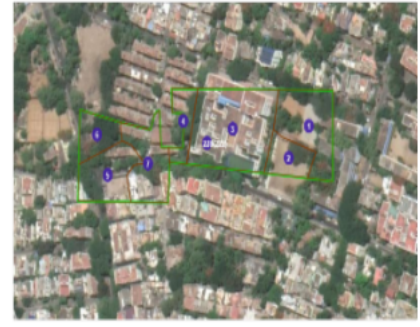

Google Map View