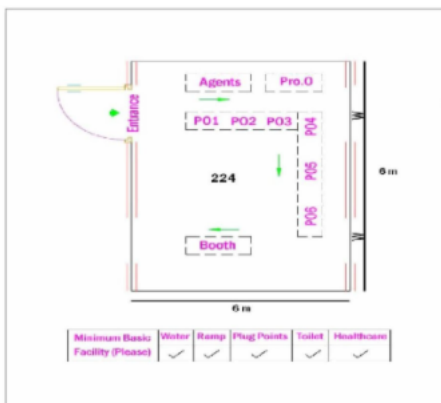

Nazri Naksha

Google Map View

Polling Station Building Front View

Polling Station Front View

Cad View

Key MAP View

1 பெயர் : ஷாலினி - தந்தையின் பெயர்: ரவி - வீட்டு எண் : 1 வயது : 36 பாலினம் : பெண் Photo is available	RJE0486696	2 பெயர் : ராஜேஷ் - தந்தையின் பெயர்: சாந்தகுமார் - வீட்டு எண் : 1-7 வயது : 46 பாலினம் : ஆண் Photo is available	LWN5704358	3 பெயர் : கார்த்திக் சா தந்தையின் பெயர்: சாந்தகுமார் ஆசாரி வீட்டு எண் : 1-7 வயது : 42 பாலினம் : ஆண் Photo is available	LWN5704374
4 பெயர் : ஜெயதூர்க்காதேவி - தந்தையின் பெயர்: சாந்தகுமார் - வீட்டு எண் : 1-7 வயது : 40 பாலினம் : பெண் Photo is available	LWN2848760	5 பெயர் : தேவநாதன் - தந்தையின் பெயர்: நம்பிராஜன் - வீட்டு எண் : 1-8 வயது : 65 பாலினம் : ஆண் Photo is available	RJE1812221	6 பெயர் : ஜெயலட்சுமி - கணவர் பெயர்: தேவநாதன் - வீட்டு எண் : 1-8 வயது : 59 பாலினம் : பெண் Photo is available	RJE1812239
7 பெயர் : பூந்தேவி - தந்தையின் பெயர்: தேவநாதன் - வீட்டு எண் : 1-8 வயது : 39 பாலினம் : பெண் Photo is available	LWN2838282	8 பெயர் : மணிமாறன் - தந்தையின் பெயர்: முத்து - வீட்டு எண் : 1-12 வயது : 40 பாலினம் : ஆண் Photo is available	LWN2838415	9 பெயர் : மஞ்சளா - தந்தையின் பெயர்: முத்து - வீட்டு எண் : 1-12 வயது : 39 பாலினம் : பெண் Photo is available	LWN2845840
10 பெயர் : லதா - கணவர் பெயர்: குமாரவேல் - வீட்டு எண் : 1-32 வயது : 48 பாலினம் : பெண் Photo is available	LWN2849057	11 பெயர் : புஷ்பலதா - தந்தையின் பெயர்: ராஜேந்திரன் - வீட்டு எண் : 2-A வயது : 28 பாலினம் : பெண் Photo is available	RJE1365485	12 பெயர் : மின்னலா - கணவர் பெயர்: கபாலி - வீட்டு எண் : 3 வயது : 67 பாலினம் : பெண் Photo is available	RJE1365469
13 பெயர் : இந்திரா - கணவர் பெயர்: கண்ணன் - வீட்டு எண் : 3 வயது : 56 பாலினம் : பெண் Photo is available	RJE1114560	14 பெயர் : ராமு - தந்தையின் பெயர்: முத்துசாமி - வீட்டு எண் : 4 வயது : 36 பாலினம் : ஆண் Photo is available	RJE1365428	15 பெயர் : துர்காவதீ - தந்தையின் பெயர்: முத்து குமாசாமி - வீட்டு எண் : 5 வயது : 74 பாலினம் : பெண் Photo is available	RJE1177310
16 பெயர் : அபர்ணா தந்தையின் பெயர்: குமார் வீட்டு எண் : 5 வயது : 23 பாலினம் : பெண் Photo is available	RJE1992080	17 பெயர் : மஞ்சளா தந்தையின் பெயர்: பாஸ்கர் வீட்டு எண் : 5/161 வயது : 62 பாலினம் : பெண் Photo is available	RJE1993484	18 பெயர் : ஸீந்தாந சாமுவேல் தந்தையின் பெயர்: அழகுராஜ் வீட்டு எண் : 7 வயது : 26 பாலினம் : ஆண் Photo is available	RJE2016889
19 பெயர் : உதயகுமார் தந்தையின் பெயர்: ரவிரோஸ் - வீட்டு எண் : 17 வயது : 30 பாலினம் : ஆண் Photo is available	RJE1023118	20 பெயர் : சுஷ்மிதா - தந்தையின் பெயர்: யூகநாதன் - வீட்டு எண் : 19 வயது : 29 பாலினம் : பெண் Photo is available	RJE1365444	21 பெயர் : பச்சையம்மாள் - கணவர் பெயர்: மாரி - வீட்டு எண் : 21-A1 வயது : 64 பாலினம் : பெண் Photo is available	RJE1230739
22 பெயர் : குமார் மா தந்தையின் பெயர்: மாரி - வீட்டு எண் : 21-A1 வயது : 49 பாலினம் : ஆண் Photo is available	RJE1230838	23 பெயர் : சண்முக சுந்தரம் - தந்தையின் பெயர்: ஏழுமலை - வீட்டு எண் : 23 வயது : 41 பாலினம் : ஆண் Photo is available	RJE1114578	24 பெயர் : முத்து பாண்டி - தந்தையின் பெயர்: நாகராஜன் - வீட்டு எண் : 24 வயது : 40 பாலினம் : ஆண் Photo is available	RJE1365477
25 பெயர் : நவீன்குமார் தந்தையின் பெயர்: முத்துப்பாண்டி முத்துப்பாண்டி வீட்டு எண் : 24 ஏ1 பிளாக் வயது : 20 பாலினம் : ஆண் Photo is available	RJE2185312	26 பெயர் : எலிசபெத் ராணி கணவர் பெயர்: ஆரோக்கியசாமி வீட்டு எண் : 26 ஏ1 பிளாக் வயது : 67 பாலினம் : பெண் Photo is available	RJE1960962	27 பெயர் : கிருஷ்ணகுமாரி - தந்தையின் பெயர்: மாரியப்பன் - வீட்டு எண் : 29 வயது : 30 பாலினம் : பெண் Photo is available	RJE1023084
28 பெயர் : இராஜா - தந்தையின் பெயர்: தேவராஜ் - வீட்டு எண் : 31 வயது : 31 பாலினம் : ஆண் Photo is available	RJE1023316	29 பெயர் : சஞ்சய் தாயின் பெயர்: குமாரவேல் வீட்டு எண் : 32 ஏ1 பிளாக் வயது : 23 பாலினம் : ஆண் Photo is available	RJE2028785	30 பெயர் : நா விஜயா கணவர் பெயர்: நாகராஜ் வீட்டு எண் : 49/25 வயது : 30 பாலினம் : பெண் Photo is available	RJE2278372