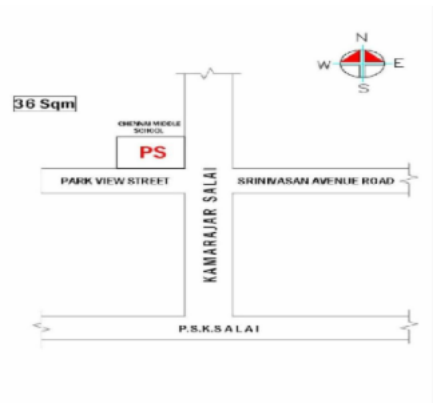

Cad View

Key MAP View