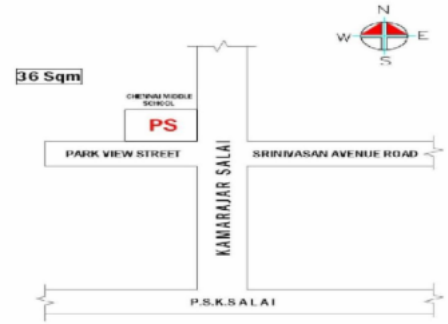

Key MAP View