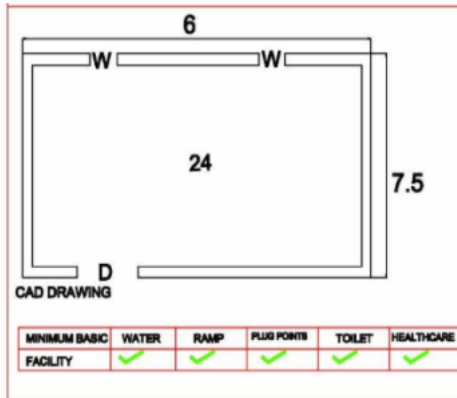

Google Map View

Polling Station Building Front View

Polling Station Front View

ACTUAL PHOTOGRAPH OF POLLING STATION

ACTUAL PHOTOGRAPH OF POLLING STATION

Cad View

Key MAP View

1 பெயர் : இராஜசேகர் - தந்தையின் பெயர்: ராஜாராம் - வீட்டு எண் : 1 வயது : 63 பாலினம் : ஆண் Photo is available	RJE0130476	2 பெயர் : ஏகாந்தன் தந்தையின் பெயர்: சகாதேவன் வீட்டு எண் : 1 வயது : 63 பாலினம் : ஆண் Photo is available	RJE1482793	3 பெயர் : சரோஜினி - கணவர் பெயர்: இராஜசேகர் - வீட்டு எண் : 1 வயது : 58 பாலினம் : பெண் Photo is available	CJJ2292365
4 பெயர் : சுவாமிநாதன் - தந்தையின் பெயர்: சுந்தரமூர்த்தி - வீட்டு எண் : 2 வயது : 35 பாலினம் : ஆண் Photo is available	RJE0906883	5 பெயர் : சுந்திரவள்ளி - கணவர் பெயர்: சுவாமிநாதன் - வீட்டு எண் : 2 வயது : 34 பாலினம் : பெண் Photo is available	RJE0907139	6 பெயர் : குணா - தந்தையின் பெயர்: சுந்தரமூர்த்தி - வீட்டு எண் : 2 வயது : 30 பாலினம் : ஆண் Photo is available	RJE0906800
7 பெயர் : முரளி - தந்தையின் பெயர்: சுவாமிநாதன் - வீட்டு எண் : 2-1 வயது : 54 பாலினம் : ஆண் Photo is available	RJE1648393	8 பெயர் : லோகேஸ்வரி - கணவர் பெயர்: முரளி - வீட்டு எண் : 2-1 வயது : 44 பாலினம் : பெண் Photo is available	CJJ2290716	9 பெயர் : சுந்தரமூர்த்தி - தந்தையின் பெயர்: சுவாமிநாதன் - வீட்டு எண் : 2-2 வயது : 56 பாலினம் : ஆண் Photo is available	CJJ2291870
10 பெயர் : சாந்தி - கணவர் பெயர்: சுந்தரமூர்த்தி - வீட்டு எண் : 2-2 வயது : 55 பாலினம் : பெண் Photo is available	CJJ2291862	11 பெயர் : நளினி - கணவர் பெயர்: கோவிந்தராஜன் - வீட்டு எண் : 4 வயது : 84 பாலினம் : பெண் Photo is available	CJJ2290922	12 பெயர் : சதீஷ் - தந்தையின் பெயர்: கோவிந்தராஜன் - வீட்டு எண் : 4 வயது : 57 பாலினம் : ஆண் Photo is available	CJJ3026200
13 பெயர் : நிதின் தந்தையின் பெயர்: சதீஷ் வீட்டு எண் : 4/7 வயது : 29 பாலினம் : ஆண் Photo is available	RJE2060416	14 பெயர் : கிருஷ்ணன் - தந்தையின் பெயர்: நாராயணன் - வீட்டு எண் : 5 வயது : 75 பாலினம் : ஆண் Photo is available	CJJ2750917	15 பெயர் : சௌந்திரம் - கணவர் பெயர்: கிருஷ்ணன் - வீட்டு எண் : 5 வயது : 65 பாலினம் : பெண் Photo is available	CJJ2751436
16 பெயர் : அழகப்பன் - தந்தையின் பெயர்: இராமநாதன் - வீட்டு எண் : 5-1 வயது : 51 பாலினம் : ஆண் Photo is available	CJJ2290294	17 பெயர் : கோவிந்தராம் - தந்தையின் பெயர்: சுந்தரபாபு - வீட்டு எண் : 6 வயது : 63 பாலினம் : ஆண் Photo is available	CJJ2290187	18 பெயர் : ஷீலாஜெயந்தி - தந்தையின் பெயர்: கோவிந்தராம் - வீட்டு எண் : 6 வயது : 61 பாலினம் : பெண் Photo is available	CJJ2290195
19 பெயர் : திவ்யலக்ஷ்மி - தந்தையின் பெயர்: கோவிந்தராம் - வீட்டு எண் : 6 வயது : 32 பாலினம் : பெண் Photo is available	RJE0906867	20 பெயர் : சரத்சந்தர் - தந்தையின் பெயர்: கோவிந்தராம் - வீட்டு எண் : 6 வயது : 29 பாலினம் : ஆண் Photo is available	RJE1133628	21 பெயர் : பொய்யாமொழி தந்தையின் பெயர்: பூவராகன் வீட்டு எண் : 7 வயது : 69 பாலினம் : ஆண் Photo is available	UXV2895977
22 பெயர் : உஷாராணி கணவர் பெயர்: பொய்யாமொழி வீட்டு எண் : 7 வயது : 67 பாலினம் : பெண் Photo is available	UXV2896504	23 பெயர் : விஷ்ணு பிரியா பொய்யாமொழி தந்தையின் பெயர்: பொய்யாமொழி வீட்டு எண் : 7 வயது : 34 பாலினம் : பெண் Photo is available	UXV3053345	S 24 பெயர் : வள்ளி - கணவர் பெயர்: முத்துராமன் - வீட்டு எண் : 7-1 வயது : 50 பாலினம் : பெண் Photo is available	CJJ2291763
25 பெயர் : பத்மினி - கணவர் பெயர்: திருஞானம் - வீட்டு எண் : 8 வயது : 83 பாலினம் : பெண் Photo is available	RJE0009951	26 பெயர் : நாகராஜன் - இதரர் பெயர்: பத்மினி - வீட்டு எண் : 8 வயது : 58 பாலினம் : ஆண் Photo is available	CJJ2289197	27 பெயர் : வனிதா - கணவர் பெயர்: நாகராஜன் - வீட்டு எண் : 8 வயது : 55 பாலினம் : பெண் Photo is available	CJJ2289262
28 பெயர் : ரஞ்சித் - தந்தையின் பெயர்: மணி - வீட்டு எண் : 8 வயது : 29 பாலினம் : ஆண் Photo is available	RJE1137652	29 பெயர் : ஸ்வேதா நாகராஜன் தந்தையின் பெயர்: நாகராஜன் திருஞானம் வீட்டு எண் : 8/5 வயது : 23 பாலினம் : பெண் Photo is available	RJE2220978	30 பெயர் : சபாஷினி தந்தையின் பெயர்: குணசேகரன் வீட்டு எண் : 9/ஏ வயது : 27 பாலினம் : பெண் Photo is available	RJE1482785