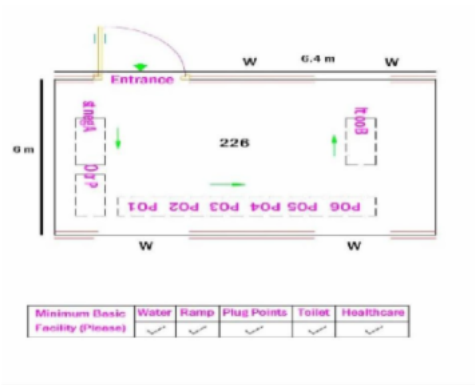

Nazri Naksha

Google Map View

Polling Station Building Front View

Polling Station Front View

Cad View

Key MAP View

1	RJE0865840	பெயர் : இந்திரா - கணவர் பெயர்: முனியசாமி - வீட்டு எண் : 1 வயது : 58 பாலினம் : பெண்	Photo is available	2	RJE0865444	பெயர் : பிரேமாவதி - கணவர் பெயர்: பச்சையப்பன் - வீட்டு எண் : 3 வயது : 65 பாலினம் : பெண்	Photo is available	3	RJE0865212	பெயர் : ராஜசேகர் - தந்தையின் பெயர்: ராஜா - வீட்டு எண் : 3-7 வயது : 53 பாலினம் : ஆண்	Photo is available
4	LWN2862829	பெயர் : காளிஸ்வரி - கணவர் பெயர்: துரைசாமியேவர் - வீட்டு எண் : 1/64,வடக்குத்தெரு வயது : 73 பாலினம் : பெண்	Photo is available	5	RJE0637116	பெயர் : சவிதா - கணவர் பெயர்: ராஜன் - வீட்டு எண் : 4/12,4/2 வயது : 38 பாலினம் : பெண்	Photo is available	6	RJE0785907	பெயர் : சமதி - தாயின் பெயர்: மீனா - வீட்டு எண் : 5 வயது : 52 பாலினம் : பெண்	Photo is available
7	RJE0865519	பெயர் : தேவி - தந்தையின் பெயர்: அண்ணமலை - வீட்டு எண் : 15 வயது : 32 பாலினம் : பெண்	Photo is available	8	RJE1115963	பெயர் : கனகராப் - தந்தையின் பெயர்: ஆறுமுகம் - வீட்டு எண் : 16 வயது : 53 பாலினம் : ஆண்	Photo is available	9	RJE1115955	பெயர் : சந்திரகலா - கணவர் பெயர்: கனகராப் - வீட்டு எண் : 16 வயது : 47 பாலினம் : பெண்	Photo is available
10	RJE0865758	பெயர் : சுப்புலெட்சுமி - கணவர் பெயர்: ராமச்சந்திரன் - வீட்டு எண் : 20 வயது : 58 பாலினம் : பெண்	Photo is available	11	RJE0865170	பெயர் : ராஜேஸ்வரி - தந்தையின் பெயர்: ராமசந்திரன் - வீட்டு எண் : 20 வயது : 36 பாலினம் : பெண்	Photo is available	12	RJE1408103	பெயர் : அனீதா - தந்தையின் பெயர்: அசோக் - வீட்டு எண் : 21 வயது : 28 பாலினம் : பெண்	Photo is available
13	RJE1295724	பெயர் : மல்லிகா - கணவர் பெயர்: பாலன் - வீட்டு எண் : 26 வயது : 39 பாலினம் : பெண்	Photo is available	14	RJE1580885	பெயர் : தேவராஜ் தந்தையின் பெயர்: வெங்கடேசன் வீட்டு எண் : 26/2 வயது : 57 பாலினம் : ஆண்	Photo is available	15	RJE0865378	பெயர் : ஆறுமுகம் - தந்தையின் பெயர்: மருதமுத்து - வீட்டு எண் : 27 வயது : 49 பாலினம் : ஆண்	Photo is available
16	RJE0865352	பெயர் : முன்னாக்குப்தா - தந்தையின் பெயர்: ராமச்சகல்குப்தா - வீட்டு எண் : 28 வயது : 47 பாலினம் : ஆண்	Photo is available	17	RJE0865642	பெயர் : ரங்கிகுப்தா - கணவர் பெயர்: குப்தா - வீட்டு எண் : 28 வயது : 42 பாலினம் : பெண்	Photo is available	18	RJE1115559	பெயர் : முத்துலெட்சுமி - கணவர் பெயர்: முத்துகிருஷ்ணன் - வீட்டு எண் : 30 வயது : 33 பாலினம் : பெண்	Photo is available
19	RJE1020981	பெயர் : பாபு தந்தையின் பெயர்: ராஜகோபால் வீட்டு எண் : 31 வயது : 57 பாலினம் : ஆண்	Photo is available	20	RJE1020999	பெயர் : பூங்கோடி - கணவர் பெயர்: பாபு - வீட்டு எண் : 31 வயது : 45 பாலினம் : பெண்	Photo is available	21	RJE1231711	பெயர் : மதுகர் - தந்தையின் பெயர்: பார்த்திபன் - வீட்டு எண் : 38-1-39 வயது : 29 பாலினம் : ஆண்	Photo is available
22	RJE1385343	பெயர் : ரமேஷ் - தந்தையின் பெயர்: ராமசந்திரன் - வீட்டு எண் : 40-39 வயது : 54 பாலினம் : ஆண்	Photo is available	23	RJE0795468	பெயர் : ஹேம்நாத் - தந்தையின் பெயர்: மீனாட்சிசுந்தரம் - வீட்டு எண் : 50 வயது : 37 பாலினம் : ஆண்	Photo is available	24	RJE0795476	பெயர் : யுவராஜ் - தந்தையின் பெயர்: மீனாட்சிசுந்தரம் - வீட்டு எண் : 50 வயது : 35 பாலினம் : ஆண்	Photo is available
25	RJE0865659	பெயர் : கணேஷ்பாபு - தந்தையின் பெயர்: சண்முகம் - வீட்டு எண் : 50 வயது : 33 பாலினம் : ஆண்	Photo is available	26	RJE0865287	பெயர் : நவீன்குமார் - தந்தையின் பெயர்: ஜோதி - வீட்டு எண் : 62 வயது : 32 பாலினம் : ஆண்	Photo is available	27	RJE1020932	பெயர் : புகழேந்தி - தந்தையின் பெயர்: குமார் - வீட்டு எண் : 65 வயது : 31 பாலினம் : ஆண்	Photo is available
28	RJE0865949	பெயர் : காயத்ரி - தந்தையின் பெயர்: கணேசன் - வீட்டு எண் : 65B வயது : 32 பாலினம் : பெண்	Photo is available	29	RJE1178177	பெயர் : சுவேதா - தந்தையின் பெயர்: கணேசன் - வீட்டு எண் : 65-B வயது : 29 பாலினம் : பெண்	Photo is available	30	RJE1284801	பெயர் : மலர் - தந்தையின் பெயர்: சேகர் - வீட்டு எண் : 66-62 வயது : 28 பாலினம் : பெண்	Photo is available