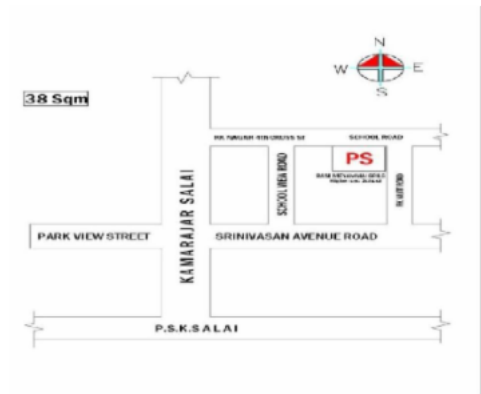

Key MAP View