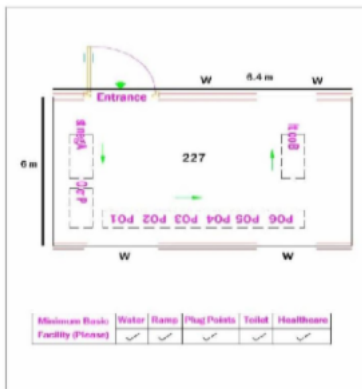

Google Map View

Polling Station Building Front View

Polling Station Front View

Cad View

Key MAP View

1 பெயர் : கஸ்தூரி - கணவர் பெயர்: சம்பந்தம் - வீட்டு எண் : 1 வயது : 76 பாலினம் : பெண்	RJE0707547 Photo is available	2 பெயர் : தூர்கா தேவி தந்தையின் பெயர்: வெங்கடேசன் வீட்டு எண் : 20/27 வயது : 26 பாலினம் : பெண்	RJE2032175 Photo is available	3 பெயர் : ம இ நேவின் ராஜன் தந்தையின் பெயர்: இஸ்பிரித் - வீட்டு எண் : 34/2 வயது : 57 பாலினம் : ஆண்	RJE0373365 Photo is available
4 பெயர் : வனிதா - கணவர் பெயர்: பழனி - வீட்டு எண் : 79 வயது : 44 பாலினம் : பெண்	RJE0637561 Photo is available	5 பெயர் : அனிஷா ஷாகுல் ஹமீத் கணவர் பெயர்: ஷாகுல் ஹமீத் வீட்டு எண் : 114/95 வயது : 62 பாலினம் : பெண்	RJE2283208 Photo is available	S 6 பெயர் : சந்தியா தந்தையின் பெயர்: யாலா முருகன் வீட்டு எண் : 135/174 வயது : 21 பாலினம் : பெண்	RJE2134369 Photo is available
7 பெயர் : மனோகரன் அ தந்தையின் பெயர்: அசோகன் ர வீட்டு எண் : 147/360 வயது : 27 பாலினம் : ஆண்	RJE2189942 Photo is available	8 பெயர் : குமாரி - கணவர் பெயர்: முருகன் - வீட்டு எண் : 158 வயது : 55 பாலினம் : பெண்	RJE0866046 Photo is available	9 பெயர் : பொன்மணி முருகன் தந்தையின் பெயர்: முருகன் வீட்டு எண் : 158/4 வயது : 21 பாலினம் : பெண்	RJE2252468 Photo is available
10 பெயர் : சமிதா முருகன் தந்தையின் பெயர்: முருகன் வீட்டு எண் : 158/4 வயது : 19 பாலினம் : பெண்	RJE2274074 Photo is available	11 பெயர் : ஷர்மிளா தந்தையின் பெயர்: குமார் வீட்டு எண் : 159-380 வயது : 24 பாலினம் : பெண்	RJE1962497 Photo is available	12 பெயர் : தனலட்சுமி கணவர் பெயர்: முருகன் வீட்டு எண் : 167/130 வயது : 58 பாலினம் : பெண்	RJE1962471 Photo is available
13 பெயர் : தமிழ்செல்வி தந்தையின் பெயர்: வெங்கடேசன் வீட்டு எண் : 167/394 வயது : 24 பாலினம் : பெண்	RJE2115236 Photo is available	14 பெயர் : வெங்கடேசன் - தந்தையின் பெயர்: முனுசாமி - வீட்டு எண் : 168 வயது : 57 பாலினம் : ஆண்	RJE1020486 Photo is available	15 பெயர் : விஜயா - கணவர் பெயர்: வெங்கடேசன் - வீட்டு எண் : 168 வயது : 47 பாலினம் : பெண்	RJE1020478 Photo is available
16 பெயர் : லோகு - கணவர் பெயர்: ராமு - வீட்டு எண் : 173 வயது : 58 பாலினம் : பெண்	RJE0488551 Photo is available	17 பெயர் : தூர்கா - கணவர் பெயர்: ராஜேந்திரன் - வீட்டு எண் : 176 வயது : 40 பாலினம் : பெண்	RJE0637991 Photo is available	18 பெயர் : ராஜன் - தந்தையின் பெயர்: பாஸ்கரன் - வீட்டு எண் : 180 வயது : 59 பாலினம் : ஆண்	LWN2896793 Photo is available
19 பெயர் : பார்வதி - கணவர் பெயர்: ராஜன் - வீட்டு எண் : 180 வயது : 54 பாலினம் : பெண்	LWN2896785 Photo is available	20 பெயர் : அஞ்சலி மு கணவர் பெயர்: முரளி - வீட்டு எண் : 209/239 வயது : 53 பாலினம் : பெண்	RJE1832526 Photo is available	21 பெயர் : சூசராஜ் விக்டர் - தந்தையின் பெயர்: அந்தோனி - வீட்டு எண் : 212 வயது : 74 பாலினம் : ஆண்	RJE0638262 Photo is available
22 பெயர் : ஜெகதீசன் - தந்தையின் பெயர்: ராஜகோபால் - வீட்டு எண் : 221 வயது : 81 பாலினம் : ஆண்	RJE1832302 Photo is available	23 பெயர் : ரமேஷ் - தந்தையின் பெயர்: ஜெகதீசன் - வீட்டு எண் : 221 வயது : 53 பாலினம் : ஆண்	RJE0157545 Photo is available	24 பெயர் : சஞ்சய் குமார் தந்தையின் பெயர்: குமார் வீட்டு எண் : 222/246 வயது : 23 பாலினம் : ஆண்	RJE2031482 Photo is available
25 பெயர் : பெருமாள் - தந்தையின் பெயர்: மணி - வீட்டு எண் : 224-1 வயது : 58 பாலினம் : ஆண்	LWN2901981 Photo is available	26 பெயர் : தனசேகரன் - தந்தையின் பெயர்: மணி - வீட்டு எண் : 224-1 வயது : 55 பாலினம் : ஆண்	LWN2902294 Photo is available	27 பெயர் : ராஜு - தந்தையின் பெயர்: மணி - வீட்டு எண் : 224-1 வயது : 52 பாலினம் : ஆண்	LWN2898211 Photo is available
28 பெயர் : தேவி - கணவர் பெயர்: தனசேகரன் - வீட்டு எண் : 224-1 வயது : 45 பாலினம் : பெண்	LWN2902302 Photo is available	29 பெயர் : ஷீலா - கணவர் பெயர்: ராஜு - வீட்டு எண் : 224-1 வயது : 43 பாலினம் : பெண்	LWN2898203 Photo is available	30 பெயர் : ராஜேஷ் - தந்தையின் பெயர்: துரைராஜ் - வீட்டு எண் : 224-1 வயது : 39 பாலினம் : ஆண்	LWN2900876 Photo is available