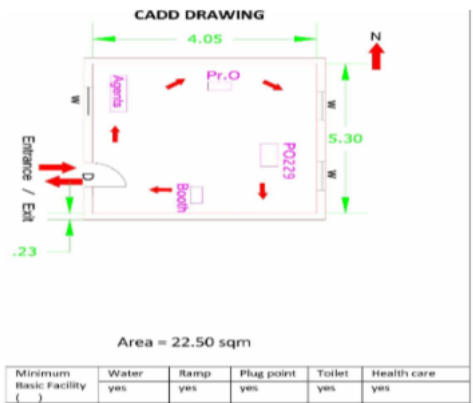

### 4. வாக்காளர்களின் எண்ணிக்கை

தொடங்கும் வரிசை எண்	முடியும் வரிசை எண்.	நிகர வாக்காளர்களின் எண்ணிக்கை			
		ஆண்	பெண்	மூன்றாம் பாலினம்	மொத்தம்
1	735	345	382	0	727

கையொப்பம்

Nazri Naksha

Google Map View

Polling Station Building Front View

ELEVATION

Polling Station Front View

ELEVATION

Cad View

Key MAP View

சட்டமன்றத் தொகுதியின் எண் மற்றும் பெயர் : 25-மைலாப்பூர்  
பிரிவு எண் மற்றும் பெயர் 1-மந்தைவெளிபாக்கம் புதிய வார்டு எண் 126 கனகராய மலையப்பன் தெரு