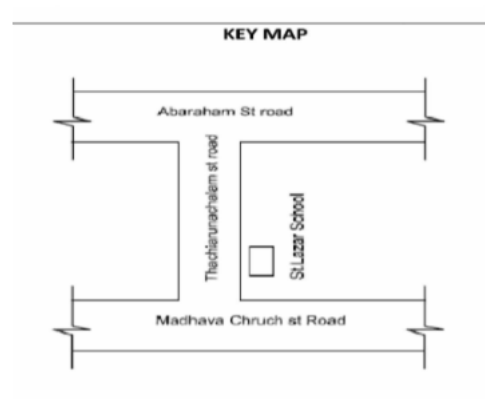

Key MAP View