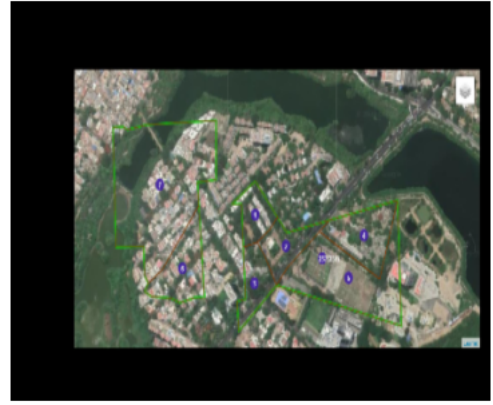

4. வாக்காளர்களின் எண்ணிக்கை

தொடங்கும் வரிசை எண்	முடியும் வரிசை எண்.	நிகர வாக்காளர்களின் எண்ணிக்கை			
		ஆண்	பெண்	மூன்றாம் பாலினம்	மொத்தம்
1	509	253	253	0	506

கையொப்பம்

Nazri Naksha

Google Map View

Polling Station Building Front View