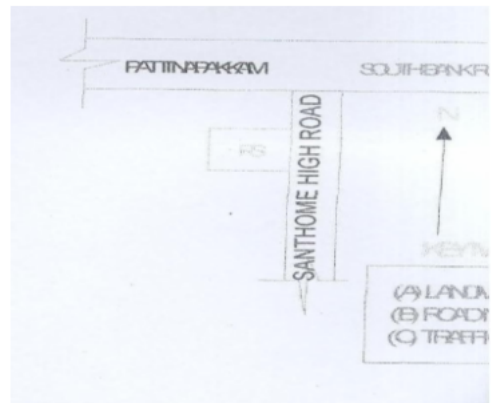

Key MAP View