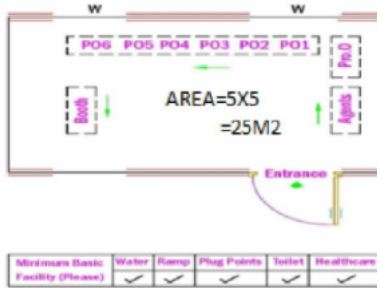

Google Map View

Polling Station Building Front View

Polling Station Front View

Cad View

Key MAP View

1	RJE2062479	பெயர் : பெனிடா ஜாக்குலின் தந்தையின் பெயர்: ஜான் ஏசுஅடியான் வீட்டு எண் : 1/1 வயது : 26 பாலினம் : பெண்	Photo is available	2	RJE2062453	பெயர் : விடியா ஜாய்ஸ்லின் தந்தையின் பெயர்: சார்லஸ் வீட்டு எண் : 1/1 வயது : 26 பாலினம் : பெண்	Photo is available	3	RJE2006518	பெயர் : விஜய் கே தந்தையின் பெயர்: குமார் வீட்டு எண் : 1/10 வயது : 24 பாலினம் : ஆண்	Photo is available
4	RJE2036275	பெயர் : கிஷோர் தந்தையின் பெயர்: முருகன் வீட்டு எண் : 2/1 வயது : 23 பாலினம் : ஆண்	Photo is available	5	RJE0115212	பெயர் : முனிராபேகம் - கணவர் பெயர்: மாயூப்பாஷா - வீட்டு எண் : 2-2 வயது : 42 பாலினம் : பெண்	Photo is available	6	LWN3136363	பெயர் : பாஸு - தந்தையின் பெயர்: ஜெயராமன் - வீட்டு எண் : 2-2 வயது : 40 பாலினம் : ஆண்	Photo is available
7	LWN5715933	பெயர் : நாகராஜன் - தந்தையின் பெயர்: வேணுகோபாலன் வீட்டு எண் : 2-4 வயது : 56 பாலினம் : ஆண்	Photo is available	8	LWN3133667	பெயர் : மோகன் - தந்தையின் பெயர்: வேணுகோபாலன் வீட்டு எண் : 2-4 வயது : 50 பாலினம் : ஆண்	Photo is available	9	LWN3141116	பெயர் : சின்னப்பன் - தந்தையின் பெயர்: முடியப்பன் - வீட்டு எண் : 2-5 வயது : 67 பாலினம் : ஆண்	Photo is available
10	RJE1861996	பெயர் : முத்துகிருஷ்ணன் - தந்தையின் பெயர்: ரத்தினம் - வீட்டு எண் : 2-6 வயது : 71 பாலினம் : ஆண்	Photo is available	11	RJE1862002	பெயர் : விஜயகுமாரி - கணவர் பெயர்: முத்துகிருஷ்ணன் - வீட்டு எண் : 2-6 வயது : 61 பாலினம் : பெண்	Photo is available	12	LWN3138997	பெயர் : மாலதி - தந்தையின் பெயர்: முத்துகிருஷ்ணன் - வீட்டு எண் : 2-6 வயது : 41 பாலினம் : பெண்	Photo is available
13	RJE0115667	பெயர் : ராஜ்குமார் - தந்தையின் பெயர்: முத்துக்கிருஷ்ணன் - வீட்டு எண் : 2-6 வயது : 37 பாலினம் : ஆண்	Photo is available	14	LWN5843651	பெயர் : ராயப்பன் - தந்தையின் பெயர்: கருப்பையா - வீட்டு எண் : 2-7 வயது : 54 பாலினம் : ஆண்	Photo is available	15	LWN5843669	பெயர் : பிரீஜா - கணவர் பெயர்: ராயப்பன் - வீட்டு எண் : 2-7 வயது : 49 பாலினம் : பெண்	Photo is available
16	LWN3134418	பெயர் : அப்துல்ரஹ்மான் - தாயின் பெயர்: ஆயிஷாபீ - வீட்டு எண் : 2-7 வயது : 46 பாலினம் : ஆண்	Photo is available	17	LWN3135621	பெயர் : அப்துல்சமது - தாயின் பெயர்: ஆயிஷாபீ - வீட்டு எண் : 2-7 வயது : 42 பாலினம் : ஆண்	Photo is available	18	RJE0698340	பெயர் : பிரியா - தந்தையின் பெயர்: ராயப்பன் - வீட்டு எண் : 2-7 வயது : 31 பாலினம் : பெண்	Photo is available
19	LWN3133394	பெயர் : குணவதி - கணவர் பெயர்: பெருமாள் - வீட்டு எண் : 2-8 வயது : 73 பாலினம் : பெண்	Photo is available	20	LWN3133089	பெயர் : கண்ணன் - தந்தையின் பெயர்: பெருமாள் - வீட்டு எண் : 2-8 வயது : 45 பாலினம் : ஆண்	Photo is available	21	LWN6043608	பெயர் : அசோக்குமார் - தந்தையின் பெயர்: பெருமாள் - வீட்டு எண் : 2-8 வயது : 45 பாலினம் : ஆண்	Photo is available
22	LWN3132248	பெயர் : கலா - தந்தையின் பெயர்: பெருமாள் - வீட்டு எண் : 2-8 வயது : 41 பாலினம் : பெண்	Photo is available	23	LWN3131414	பெயர் : பஸ்கீஸ்பீவி - கணவர் பெயர்: முகம்மதுஅமிருதின் - வீட்டு எண் : 2-9 வயது : 60 பாலினம் : பெண்	Photo is available	24	LWN1396274	பெயர் : ஸ்டான்லிஅந்தோணி - தந்தையின் பெயர்: அந்தோணிபெனடிக் - வீட்டு எண் : 2-10 வயது : 86 பாலினம் : ஆண்	Photo is available
25	LWN3136579	பெயர் : ஸ்டாலின் - தந்தையின் பெயர்: அமலநாதன் - வீட்டு எண் : 2-10 வயது : 54 பாலினம் : ஆண்	Photo is available	26	LWN3131240	பெயர் : ரோஸ்மேரி - கணவர் பெயர்: ஸ்டாலின் - வீட்டு எண் : 2-10 வயது : 52 பாலினம் : பெண்	Photo is available	27	LWN1273168	பெயர் : சார்லஸ்பெனடிக் - தந்தையின் பெயர்: ஸ்டாலின் - வீட்டு எண் : 2-10 வயது : 49 பாலினம் : ஆண்	Photo is available
28	RJE1862010	பெயர் : ஜெயலட்சுமி - தந்தையின் பெயர்: தட்சிணாமூர்த்தி - வீட்டு எண் : 2-11 வயது : 76 பாலினம் : பெண்	Photo is available	29	RJE0159293	பெயர் : நாராயணன் - தந்தையின் பெயர்: பாலசுப்பிரமணியம் - வீட்டு எண் : 2-11 வயது : 61 பாலினம் : ஆண்	Photo is available	30	RJE0159301	பெயர் : பெரியநாயகி - கணவர் பெயர்: நாராயணன் - வீட்டு எண் : 2-11 வயது : 54 பாலினம் : பெண்	Photo is available