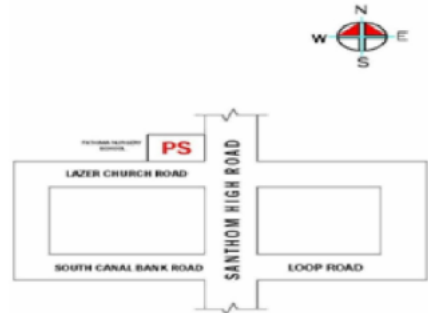

Cad View

Key MAP View