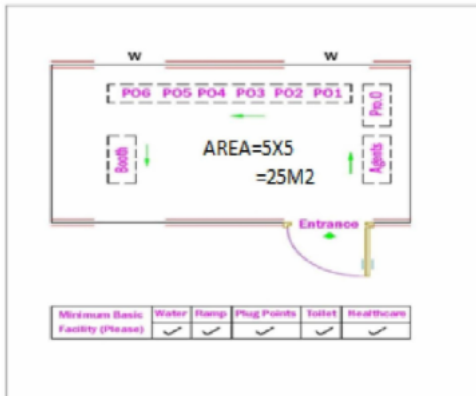

Google Map View

Polling Station Building Front View

Polling Station Front View

Cad View

Key MAP View

1 பெயர் : புவனேஷ்வரி - தந்தையின் பெயர்: சரவணன் - வீட்டு எண் : 18-1 வயது : 31 பாலினம் : பெண்	RJE1368737 Photo is available	2 பெயர் : காமேஷ் ம தந்தையின் பெயர்: மகேந்திரன் வீட்டு எண் : 22/1 வயது : 20 பாலினம் : ஆண்	RJE2229839 Photo is available	3 பெயர் : பாலாஜி - தந்தையின் பெயர்: சுரேஷ் - வீட்டு எண் : 25-6 வயது : 28 பாலினம் : ஆண்	RJE1286053 Photo is available
4 பெயர் : கமலம் - கணவர் பெயர்: ராமச்சந்திரன் - வீட்டு எண் : 26 வயது : 74 பாலினம் : பெண்	RJE0888818 Photo is available	5 பெயர் : புஷ்பா - கணவர் பெயர்: பிச்சைராஜ் - வீட்டு எண் : 26 வயது : 67 பாலினம் : பெண்	RJE1232891 Photo is available	6 பெயர் : நரசிம்மன் - தந்தையின் பெயர்: பிச்சை - வீட்டு எண் : 26 வயது : 47 பாலினம் : ஆண்	RJE0490896 Photo is available
7 பெயர் : அப்பு - தந்தையின் பெயர்: தயாளன் - வீட்டு எண் : 26 வயது : 33 பாலினம் : ஆண்	RJE1232800 Photo is available	8 பெயர் : சந்திரபோஸ் - தந்தையின் பெயர்: திருநாவுக்கரசு - வீட்டு எண் : 26 வயது : 32 பாலினம் : ஆண்	RJE0745901 Photo is available	9 பெயர் : பவ்யா - தாயின் பெயர்: ரமாதேவி - வீட்டு எண் : 26 வயது : 31 பாலினம் : பெண்	RJE0882126 Photo is available
10 பெயர் : பிச்சை - தந்தையின் பெயர்: பச்சையப்பன் வீட்டு எண் : 26-1 வயது : 73 பாலினம் : ஆண்	RJE1866425 Photo is available	11 பெயர் : தனலட்சுமி - கணவர் பெயர்: பிச்சை - வீட்டு எண் : 26-1 வயது : 65 பாலினம் : பெண்	RJE1866433 Photo is available	12 பெயர் : பத்மினி - தந்தையின் பெயர்: பிச்சை - வீட்டு எண் : 26-1 வயது : 44 பாலினம் : பெண்	LWN1662253 Photo is available
13 பெயர் : கவிதா - கணவர் பெயர்: நரசிம்மன் - வீட்டு எண் : 26-1 வயது : 43 பாலினம் : பெண்	RJE1232966 Photo is available	14 பெயர் : சையத்தசேன்பாஷா - தந்தையின் பெயர்: முகமதுஅலி - வீட்டு எண் : 26-2 வயது : 62 பாலினம் : ஆண்	LWN5052956 Photo is available	15 பெயர் : ரஷ்மீயா - கணவர் பெயர்: சையத்தசேன்பாஷா - வீட்டு எண் : 26-2 வயது : 54 பாலினம் : பெண்	LWN5052964 Photo is available
16 பெயர் : யுவராணி - கணவர் பெயர்: கங்காதரன் வீட்டு எண் : 26-3 வயது : 49 பாலினம் : பெண்	LWN5050851 Photo is available	17 பெயர் : தேசப்பட்டு - தந்தையின் பெயர்: பெரியமுருகன் - வீட்டு எண் : 26-4 வயது : 56 பாலினம் : பெண்	LWN3146495 Photo is available	18 பெயர் : காஞ்சனா - கணவர் பெயர்: ராஜேந்திரன் - வீட்டு எண் : 26-4 வயது : 53 பாலினம் : பெண்	LWN3146511 Photo is available
19 பெயர் : குமரேசன் தந்தையின் பெயர்: ராஜேந்திரன் வீட்டு எண் : 26/4 வயது : 29 பாலினம் : ஆண்	RJE1514538 Photo is available	20 பெயர் : பூந்தி - தாயின் பெயர்: கண்ணகி - வீட்டு எண் : 26-5 வயது : 36 பாலினம் : ஆண்	RJE0115725 Photo is available	21 பெயர் : உமா மகேஸ்வரி தந்தையின் பெயர்: முருகேஷ் வீட்டு எண் : 26/5 வயது : 28 பாலினம் : பெண்	RJE1514512 Photo is available
22 பெயர் : வேலாயுதம் - தந்தையின் பெயர்: ஆறுமுகம் - வீட்டு எண் : 26-5-1 வயது : 77 பாலினம் : ஆண்	LWN3139680 Photo is available	23 பெயர் : மீனா - கணவர் பெயர்: வேலாயுதம் - வீட்டு எண் : 26-5-1 வயது : 66 பாலினம் : பெண்	LWN3139656 Photo is available	24 பெயர் : கண்ணகி - கணவர் பெயர்: பால்துரை - வீட்டு எண் : 26-5-1 வயது : 57 பாலினம் : பெண்	LWN3147170 Photo is available
25 பெயர் : கார்த்தி - தந்தையின் பெயர்: வேலாயுதம் - வீட்டு எண் : 26-5-1 வயது : 44 பாலினம் : ஆண்	LWN3139649 Photo is available	26 பெயர் : கோபி - தந்தையின் பெயர்: வேலாயுதம் - வீட்டு எண் : 26-5-1 வயது : 42 பாலினம் : ஆண்	LWN3139623 Photo is available	27 பெயர் : மேனகா - தந்தையின் பெயர்: வேலாயுதம் - வீட்டு எண் : 26-5-1 வயது : 40 பாலினம் : பெண்	LWN3139631 Photo is available
28 பெயர் : முருகேசன் - தந்தையின் பெயர்: ஆறுமுகம் - வீட்டு எண் : 26-5-2 வயது : 51 பாலினம் : ஆண்	LWN3145117 Photo is available	29 பெயர் : செல்வி - கணவர் பெயர்: முருகேசன் - வீட்டு எண் : 26-5-2 வயது : 49 பாலினம் : பெண்	LWN3139698 Photo is available	30 பெயர் : ராஜேந்திரன் - தந்தையின் பெயர்: மதுரை - வீட்டு எண் : 26-6 வயது : 61 பாலினம் : ஆண்	LWN3144490 Photo is available