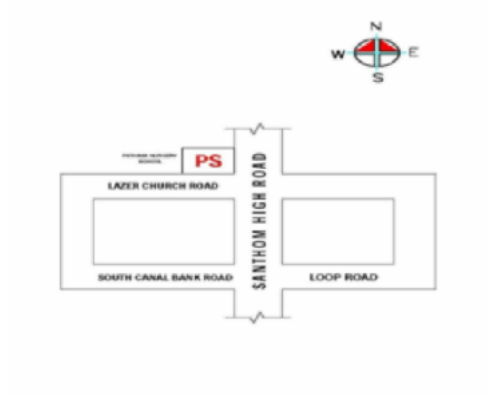

Key MAP View