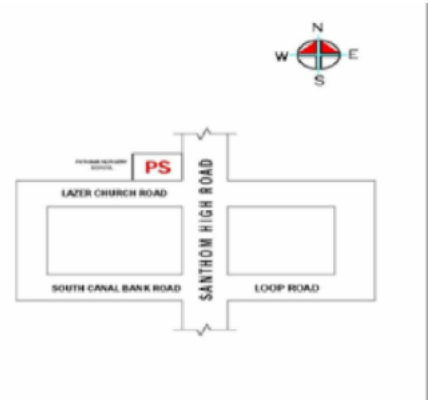

Key MAP View