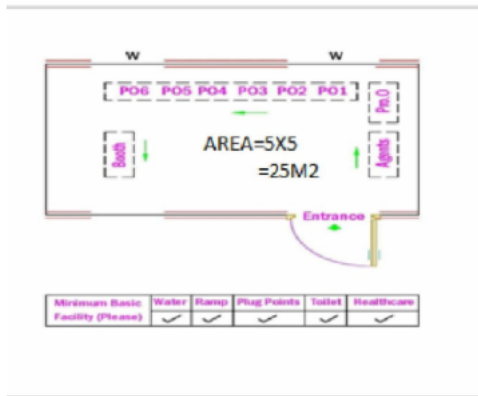

Google Map View

Polling Station Building Front View

Polling Station Front View

Cad View

Key MAP View

1 பெயர் : தனசேகர் - தந்தையின் பெயர்: ஆறுமுகம் - வீட்டு எண் : 1 வயது : 57 பாலினம் : ஆண்	RJE0876763 Photo is available	2 பெயர் : கங்காதரன் - தந்தையின் பெயர்: பிச்சைராஜ் - வீட்டு எண் : 1 வயது : 56 பாலினம் : ஆண்	RJE0697045 Photo is available	3 பெயர் : ஷலா - கணவர் பெயர்: சத்தியமூர்த்தி - வீட்டு எண் : 1 வயது : 51 பாலினம் : பெண்	RJE0784348 Photo is available
4 பெயர் : சிவ ஸ்ரீ தந்தையின் பெயர்: கதிரவன் வீட்டு எண் : 1 பிளாக் பின்புறம்25 வயது : 25 பாலினம் : பெண்	RJE2170371 Photo is available	5 பெயர் : உசேன் இதரர் பெயர்: மாபூப்பீவீ வீட்டு எண் : 1 பிளாக் எதிரே வயது : 25 பாலினம் : ஆண்	RJE1518927 Photo is available	6 பெயர் : ஆயிஷா ஜம்லா - கணவர் பெயர்: முகமது நசீருல்லா - வீட்டு எண் : 2 வயது : 62 பாலினம் : பெண்	RJE0642397 Photo is available
7 பெயர் : கலைவாணன் - தந்தையின் பெயர்: பிச்சைராஜ் - வீட்டு எண் : 2 வயது : 47 பாலினம் : ஆண்	RJE0554378 Photo is available	8 பெயர் : கோபாலகிருஷ்ணன் - தந்தையின் பெயர்: கலியபெருமாள் - வீட்டு எண் : 2/1 வயது : 51 பாலினம் : ஆண்	RJE0786038 Photo is available	9 பெயர் : சிவகுமார் தந்தையின் பெயர்: செல்லப்பன் வீட்டு எண் : 2/2 எ பின்புறம் வயது : 45 பாலினம் : ஆண்	RJE2093532 Photo is available
10 பெயர் : ரேக்ஸ்டீனாசுப் ஆ தந்தையின் பெயர்: ஆரோக்கியசாமி வீட்டு எண் : 2/5 பின்புறம் வயது : 37 பாலினம் : ஆண்	RJE2111789 Photo is available	11 பெயர் : டேனியல் தந்தையின் பெயர்: அருமைராஜ் வீட்டு எண் : 4/4 வயது : 49 பாலினம் : ஆண்	RJE2077519 Photo is available	12 பெயர் : ஸ்ரீராம் த தந்தையின் பெயர்: தனசேகர் வீட்டு எண் : 6/8 வயது : 23 பாலினம் : ஆண்	RJE2124600 Photo is available
13 பெயர் : கால்யா ஜெ தந்தையின் பெயர்: ஜெயபிரகாஷ் வீட்டு எண் : 6/12 வயது : 26 பாலினம் : பெண்	RJE2300390 Photo is available	14 பெயர் : ஜெயசுதா - கணவர் பெயர்: சாமிதுரை - வீட்டு எண் : 7 வயது : 46 பாலினம் : பெண்	RJE1290741 Photo is available	15 பெயர் : நிஷா - தந்தையின் பெயர்: ஸ்ரீதர் - வீட்டு எண் : 7 வயது : 37 பாலினம் : பெண்	RJE1370337 Photo is available
16 பெயர் : சுஷ்மிதா - தந்தையின் பெயர்: சாமிதுரை - வீட்டு எண் : 7 வயது : 29 பாலினம் : பெண்	RJE1290444 Photo is available	17 பெயர் : ரோகன் சா தந்தையின் பெயர்: சாமிதுரை வீட்டு எண் : 7வது பிளாக் வயது : 23 பாலினம் : ஆண்	RJE2285187 Photo is available	18 பெயர் : காயத்ரிசுதாகரன் - தந்தையின் பெயர்: சுதாகரன் - வீட்டு எண் : 8 வயது : 33 பாலினம் : பெண்	RJE0697201 Photo is available
19 பெயர் : ஜெயச்சந்திரன் - தந்தையின் பெயர்: அழகுவேல் - வீட்டு எண் : 8 வயது : 32 பாலினம் : ஆண்	RJE0697193 Photo is available	20 பெயர் : வெங்கடேஷ் தந்தையின் பெயர்: ராஜேந்தரன் வீட்டு எண் : 8/7 வயது : 34 பாலினம் : ஆண்	RJE2035038 Photo is available	21 பெயர் : புஷ்பராஜ் - தந்தையின் பெயர்: அந்தோணிபாக்கியம் - வீட்டு எண் : 8/11 வயது : 48 பாலினம் : ஆண்	LWN3143484 Photo is available
22 பெயர் : சலிமாபி - கணவர் பெயர்: நூருல்லா - வீட்டு எண் : 9 வயது : 60 பாலினம் : பெண்	RJE0117655 Photo is available	23 பெயர் : நபியுல்லா - தந்தையின் பெயர்: நூருல்லா - வீட்டு எண் : 9 வயது : 53 பாலினம் : ஆண்	RJE0117010 Photo is available	24 பெயர் : பெருமாள் - தந்தையின் பெயர்: குருசுவாமி - வீட்டு எண் : 9 வயது : 50 பாலினம் : ஆண்	RJE0117093 Photo is available
25 பெயர் : ரவீனா ரோஷ்னி தந்தையின் பெயர்: வீரமணி வீட்டு எண் : 10 வயது : 34 பாலினம் : பெண்	RJE2018752 Photo is available	26 பெயர் : ஜோசப் - தந்தையின் பெயர்: மேத்தியூ - வீட்டு எண் : 10-2 வயது : 56 பாலினம் : ஆண்	RJE0640961 Photo is available	27 பெயர் : சூர்யா தந்தையின் பெயர்: பாலாஸுப்ரமையம் வீட்டு எண் : 10/8 வயது : 21 பாலினம் : ஆண்	RJE2144673 Photo is available
28 பெயர் : ராஜீ - தந்தையின் பெயர்: பெரியபச்சை - வீட்டு எண் : 11 வயது : 49 பாலினம் : ஆண்	RJE0554337 Photo is available	29 பெயர் : ராம்குமார் - தந்தையின் பெயர்: கத்தான்டி - வீட்டு எண் : 12 வயது : 40 பாலினம் : ஆண்	RJE1290642 Photo is available	30 பெயர் : பாலாஜி - தந்தையின் பெயர்: தேசப்பன் - வீட்டு எண் : 12-571 வயது : 42 பாலினம் : ஆண்	RJE1370386 Photo is available