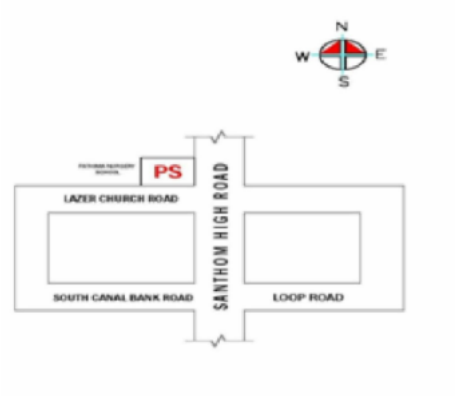

Key MAP View