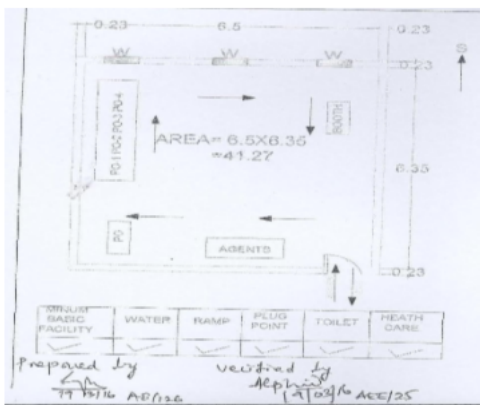

Google Map View

Polling Station Building Front View

Polling Station Front View

Cad View

Key MAP View

சட்டமன்றத் தொகுதியின் எண் மற்றும் பெயர் : 25-மைலாப்பூர்
பிரிவு எண் மற்றும் பெயர் 1-பட்டினப்பாக்கம் புதிய வார்டு எண் 126 நம்பிக்கை நகர்