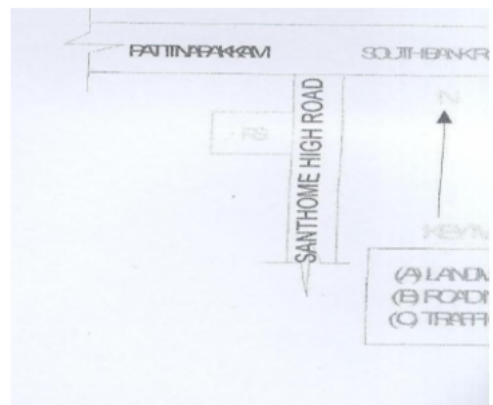

Google Map View

Polling Station Building Front View

Polling Station Front View

Cad View

Key MAP View

சட்டமன்றத் தொகுதியின் எண் மற்றும் பெயர் : 25-மைலாப்பூர்
பிரிவு எண் மற்றும் பெயர் 1-பட்டினப்பாக்கம் புதிய வார்டு எண் 126 நம்பிக்கை நகர்