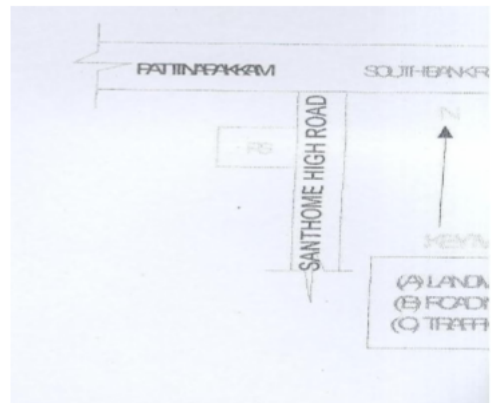

Key MAP View