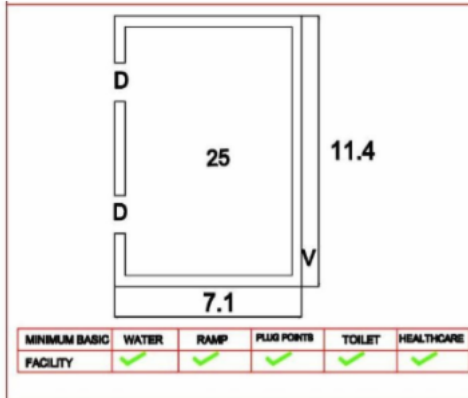

Google Map View

Polling Station Building Front View

Polling Station Front View

Cad View

Key MAP View

1 பெயர் : சீனிவாசன் - தந்தையின் பெயர்: ரங்கசாமி - வீட்டு எண் : 1 வயது : 91 பாலினம் : ஆண்	RJE1610054 Photo is available	2 பெயர் : ஜெயலட்சுமி - கணவர் பெயர்: சீனிவாசன் - வீட்டு எண் : 1 வயது : 86 பாலினம் : பெண்	RJE1610062 Photo is available	3 பெயர் : மாதவன் - தந்தையின் பெயர்: ஸ்ரீநிவாசன் - வீட்டு எண் : 1 வயது : 59 பாலினம் : ஆண்	RJE0908020 Photo is available
4 பெயர் : கோமதி - கணவர் பெயர்: மாதவன் - வீட்டு எண் : 1 வயது : 50 பாலினம் : பெண்	RJE0908277 Photo is available	5 பெயர் : கோகிலா தந்தையின் பெயர்: எதிராஜன் வீட்டு எண் : 2 வயது : 46 பாலினம் : பெண்	RJE2049625 Photo is available	6 பெயர் : வெங்கட் சுப்ரமணியன் தந்தையின் பெயர்: பாபு வீட்டு எண் : 3 வயது : 45 பாலினம் : ஆண்	RJE1993047 Photo is available
7 பெயர் : சத்தியா - கணவர் பெயர்: ரமேஷ் - வீட்டு எண் : 3 வயது : 37 பாலினம் : பெண்	RJE0808964 Photo is available	8 பெயர் : வெங்கட்ரமணி தந்தையின் பெயர்: சுப்ரமணியன் வீட்டு எண் : 3A,பரீவட்சா கதவு எண் 53 வயது : 77 பாலினம் : ஆண்	RJE1483452 Photo is available	9 பெயர் : இந்திரா - தந்தையின் பெயர்: வெங்கட்ராம் - வீட்டு எண் : 4 வயது : 87 பாலினம் : பெண்	RJE0169755 Photo is available
10 பெயர் : பூவராஹன் - தந்தையின் பெயர்: ராமஸ்வாமி - வீட்டு எண் : 4 வயது : 64 பாலினம் : ஆண்	RJE0907857 Photo is available	11 பெயர் : மாணஸ்வினி புவராஹன் தந்தையின் பெயர்: புவராஹன் வீட்டு எண் : 4/56,கல்பாதாரு அபார்டமேன்ட்ஸ்,அடுக்கு வீடு 2ஏ வயது : 27 பாலினம் : பெண்	RJE2201176 Photo is available	12 பெயர் : ப்ரஹ்மலதாந் தந்தையின் பெயர்: கருணாகரன் வீட்டு எண் : 5 வயது : 43 பாலினம் : ஆண்	RJE2007169 Photo is available
13 பெயர் : வைஷ்ணவி தந்தையின் பெயர்: சீனிவாசன் வீட்டு எண் : 5 வயது : 39 பாலினம் : பெண்	RJE2047975 Photo is available	14 பெயர் : லக்ஷ்மி - கணவர் பெயர்: பிரகாஷ் - வீட்டு எண் : 6 வயது : 42 பாலினம் : பெண்	RJE0808774 Photo is available	15 பெயர் : ரஜினி நாகராஜன் - தந்தையின் பெயர்: ம ர நாகராஜன் - வீட்டு எண் : 8 வயது : 48 பாலினம் : பெண்	RJE1051317 Photo is available
16 பெயர் : சாதனா - தந்தையின் பெயர்: சேகர் - வீட்டு எண் : 8-1 வயது : 42 பாலினம் : பெண்	CJJ2990984 Photo is available	17 பெயர் : முகமதுபிலால் - தந்தையின் பெயர்: அண்ணாமலை - வீட்டு எண் : 10 வயது : 58 பாலினம் : ஆண்	RJE1242452 Photo is available	18 பெயர் : சாந்தி - கணவர் பெயர்: வேலு - வீட்டு எண் : 11 வயது : 48 பாலினம் : பெண்	RJE0678714 Photo is available
19 பெயர் : பிரபு - தந்தையின் பெயர்: ரங்கநாதன் - வீட்டு எண் : 13 வயது : 38 பாலினம் : ஆண்	RJE0221903 Photo is available	20 பெயர் : கஜலட்சுமி - கணவர் பெயர்: முத்துகுமார் - வீட்டு எண் : 13 வயது : 33 பாலினம் : பெண்	RJE0678706 Photo is available	21 பெயர் : காமாட்சி - கணவர் பெயர்: பிரபு - வீட்டு எண் : 13 வயது : 31 பாலினம் : பெண்	RJE0808857 Photo is available
22 பெயர் : சேஷசாத்திரியார் - தந்தையின் பெயர்: நாராயணசாமி - வீட்டு எண் : 14-2 வயது : 66 பாலினம் : ஆண்	CJJ2755742 Photo is available	23 பெயர் : மாசா அப்துல்லா பாஷா இதரர் பெயர்: ஆஸிஃபுந்நிஸா வீட்டு எண் : 4A வயது : 73 பாலினம் : ஆண்	RJE1581529 Photo is available	24 பெயர் : ஆஸிஃபுந்நிஸா கணவர் பெயர்: மாசா அப்துல்லா பாஷா வீட்டு எண் : 4A வயது : 68 பாலினம் : பெண்	RJE1581511 Photo is available
# 25 பெயர் : பாலசுப்ரமணியன் பழனிவேல் தந்தையின் பெயர்: பழனிவேல் - வீட்டு எண் : 14-50 வயது : 46 பாலினம் : ஆண்	RJE0511105 Photo is available	26 பெயர் : அக்ஷதா தந்தையின் பெயர்: சேஷாத்ரி ஐயர் வீட்டு எண் : 14/50 வயது : 30 பாலினம் : பெண்	RJE2028702 Photo is available	27 பெயர் : அக்தர் பாஷா தந்தையின் பெயர்: பாஷா வீட்டு எண் : 15/3 வயது : 49 பாலினம் : ஆண்	RJE1483262 Photo is available
28 பெயர் : ஜபீனா பேகம் கணவர் பெயர்: அக்தர் பாஷா வீட்டு எண் : 15/3 வயது : 46 பாலினம் : பெண்	RJE1483288 Photo is available	29 பெயர் : கோபிகாஸ்ரீ தந்தையின் பெயர்: சேகர் வீட்டு எண் : 15/3 வயது : 20 பாலினம் : பெண்	RJE2160596 Photo is available	30 பெயர் : திவ்யா தந்தையின் பெயர்: நாகராஜன் வீட்டு எண் : 16/33 வயது : 21 பாலினம் : பெண்	RJE2139921 Photo is available