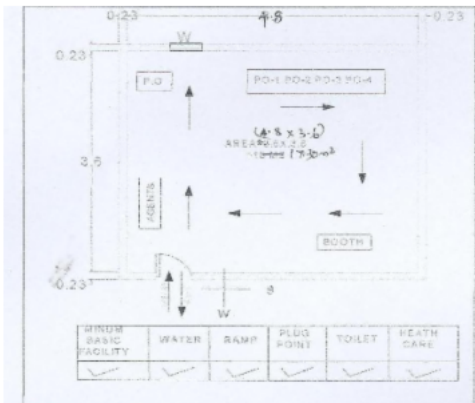

Cad View

Key MAP View