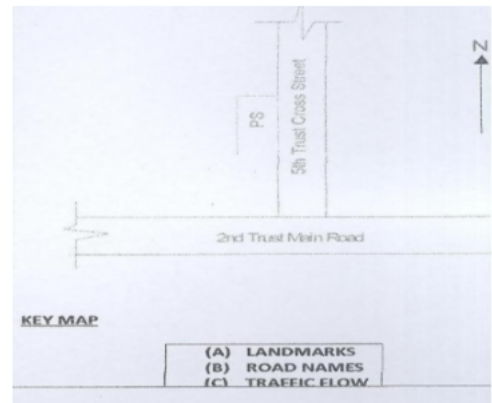

Cad View

Key MAP View