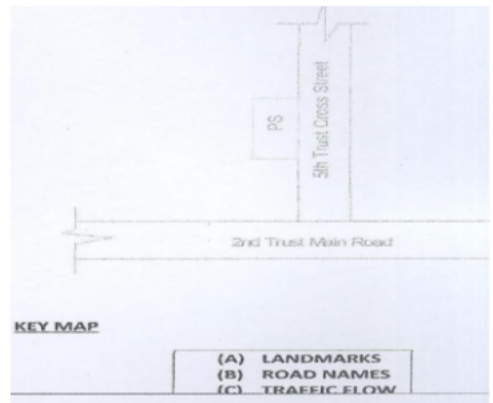

Google Map View

Polling Station Building Front View

Polling Station Front View

Cad View

Key MAP View

சட்டமன்றத் தொகுதியின் எண் மற்றும் பெயர் : 25-மைலாப்பூர் பாகம் எண் : 264
பிரிவு எண் மற்றும் பெயர் 1-சாந்தோம் நெடுஞ்சாலை புதிய வார்டு எண் 126 கற்பகம் அபார்ட்மெண்ட் (புனித லாஸ்சரஸ் சர்ச் சாலை)