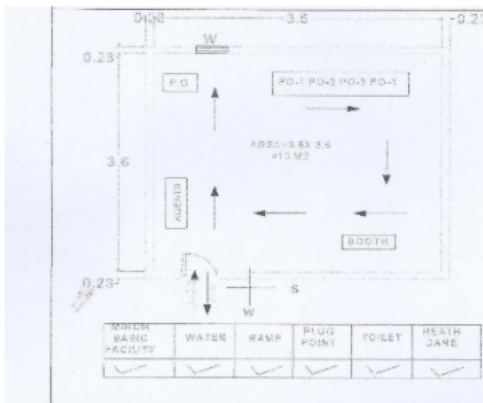

Google Map View

Polling Station Building Front View

Polling Station Front View

Cad View

Key MAP View

சட்டமன்றத் தொகுதியின் எண் மற்றும் பெயர் : 25-மைலாப்பூர் பாகம் எண் : 264
பிரிவு எண் மற்றும் பெயர் 1-சாந்தோம் நெடுஞ்சாலை புதிய வார்டு எண் 126 கற்பகம் அபார்ட்மெண்ட் (புனித லாஸ்சரஸ் சர்ச் சாலை)