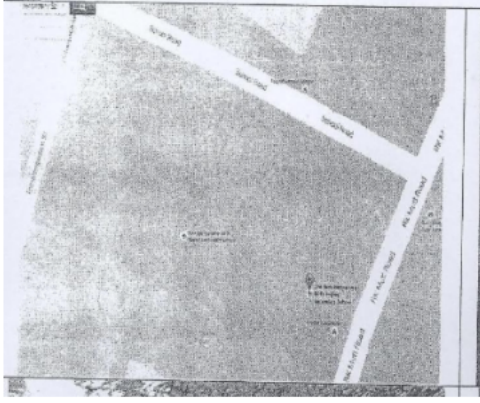

Nazri Naksha