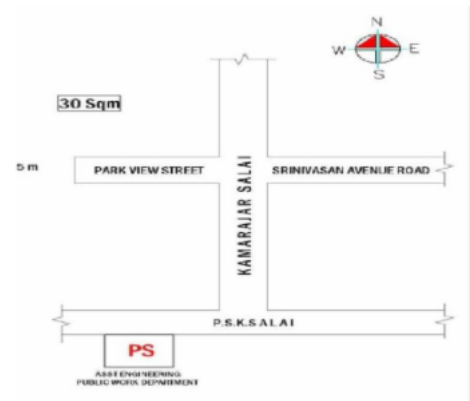

Key MAP View