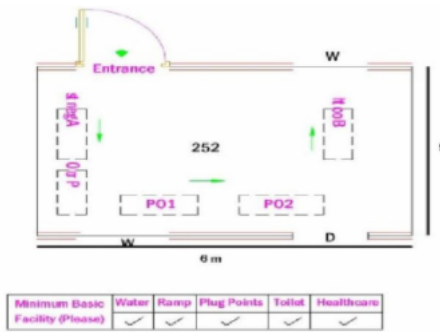

Google Map View

Polling Station Building Front View

Polling Station Front View

Cad View

Key MAP View

1 பெயர் : பிரேமா - தந்தையின் பெயர்: செந்தில் - வீட்டு எண் : 6-76 வயது : 33 பாலினம் : பெண்	RJE1376722 Photo is available	2 பெயர் : சுந்தரவடிவேலு - தந்தையின் பெயர்: கருணாநிதி - வீட்டு எண் : 15 வயது : 56 பாலினம் : ஆண்	RJE0873596 Photo is available	3 பெயர் : பூங்கொடி - தந்தையின் பெயர்: சுந்தரவடிவேலு - வீட்டு எண் : 15 வயது : 32 பாலினம் : பெண்	RJE0873588 Photo is available
4 பெயர் : பிச்சையம்மாள் - தந்தையின் பெயர்: ராஜேந்திரன் - வீட்டு எண் : 41 வயது : 54 பாலினம் : பெண்	RJE1376383 Photo is available	5 பெயர் : ஆகாஷ் தந்தையின் பெயர்: சக்திவேல் வீட்டு எண் : 52 வயது : 24 பாலினம் : ஆண்	RJE2026664 Photo is available	6 பெயர் : மாரியம்மாள் - கணவர் பெயர்: முத்து - வீட்டு எண் : 62 வயது : 55 பாலினம் : பெண்	RJE1010776 Photo is available
7 பெயர் : ஆனந்த ராஜ் - தந்தையின் பெயர்: மாரியப்பன் - வீட்டு எண் : 62 வயது : 36 பாலினம் : ஆண்	RJE1010768 Photo is available	8 பெயர் : கார்த்திக் - தந்தையின் பெயர்: ராஜேந்திரன் - வீட்டு எண் : 62 வயது : 32 பாலினம் : ஆண்	RJE0649988 Photo is available	9 பெயர் : காஞ்சனா - தந்தையின் பெயர்: மாரி - வீட்டு எண் : 63 வயது : 42 பாலினம் : பெண்	RJE1376607 Photo is available
10 பெயர் : அக்ஷயா தந்தையின் பெயர்: ஆனந்தன் வீட்டு எண் : 63 வயது : 22 பாலினம் : பெண்	RJE2136927 Photo is available	11 பெயர் : அங்கா ஈஸ்வரி - தந்தையின் பெயர்: மாரியப்பன் - வீட்டு எண் : 63-92 வயது : 29 பாலினம் : பெண்	RJE1377084 Photo is available	12 பெயர் : செந்தில்குமார் - தந்தையின் பெயர்: நாராயணசாமி - வீட்டு எண் : 65 வயது : 41 பாலினம் : ஆண்	RJE1376417 Photo is available
13 பெயர் : ராதிகா கணவர் பெயர்: பாலா முருகன் வீட்டு எண் : 65/65 வயது : 41 பாலினம் : பெண்	RJE2001998 Photo is available	14 பெயர் : செல்வி க தந்தையின் பெயர்: கணபதி - வீட்டு எண் : 66 வயது : 63 பாலினம் : பெண்	RJE0556696 Photo is available	15 பெயர் : ஆர்த்தி தந்தையின் பெயர்: முத்துபாண்டி வீட்டு எண் : 66/95 வயது : 20 பாலினம் : பெண்	RJE2202273 Photo is available
16 பெயர் : பூஜா தந்தையின் பெயர்: ஞானசேகரன் சந்தானம் வீட்டு எண் : 67/96 வயது : 25 பாலினம் : பெண்	RJE1555697 Photo is available	17 பெயர் : சதீஷ்குமார் தந்தையின் பெயர்: ஹரி பாபு வீட்டு எண் : 69 வயது : 26 பாலினம் : ஆண்	RJE1555689 Photo is available	18 பெயர் : செண்பகபிரியா - தந்தையின் பெயர்: சாந்தகுமார் - வீட்டு எண் : 70 வயது : 37 பாலினம் : பெண்	RJE0648873 Photo is available
19 பெயர் : பிரவீன்ராஜ் தந்தையின் பெயர்: கனகராஜ் வீட்டு எண் : 70ஏ/100 வயது : 19 பாலினம் : ஆண்	RJE2317170 Photo is available	20 பெயர் : ஆறுமுகம் - தந்தையின் பெயர்: நல்லையா - வீட்டு எண் : 73 வயது : 57 பாலினம் : ஆண்	RJE1122787 Photo is available	21 பெயர் : ஷபனம் ஆரா - கணவர் பெயர்: கண்ணதாசன் - வீட்டு எண் : 73 வயது : 38 பாலினம் : பெண்	RJE0124370 Photo is available
22 பெயர் : அஸ்வினி தந்தையின் பெயர்: ஆறுமுகம் வீட்டு எண் : 73, வயது : 21 பாலினம் : பெண்	RJE2142289 Photo is available	23 பெயர் : சாவித்திரி - கணவர் பெயர்: ராமலிங்கம் - வீட்டு எண் : 73-104 வயது : 66 பாலினம் : பெண்	RJE0650929 Photo is available	24 பெயர் : சமலதா - தாயின் பெயர்: சாவித்திரி - வீட்டு எண் : 73-104 வயது : 44 பாலினம் : பெண்	RJE0650911 Photo is available
25 பெயர் : சண்முகம் - தாயின் பெயர்: சாவித்திரி - வீட்டு எண் : 73-104 வயது : 41 பாலினம் : ஆண்	RJE0650937 Photo is available	26 பெயர் : புவனேஸ்வரி தந்தையின் பெயர்: இளங்கோ வீட்டு எண் : 74-153 வயது : 46 பாலினம் : பெண்	RJE1454594 Photo is available	27 பெயர் : பார்த்திபன் - தந்தையின் பெயர்: கந்தசாமி - வீட்டு எண் : 77 வயது : 65 பாலினம் : ஆண்	RJE0187450 Photo is available
28 பெயர் : நிர்மலா - கணவர் பெயர்: பார்த்திபன் - வீட்டு எண் : 77 வயது : 62 பாலினம் : பெண்	RJE0187468 Photo is available	29 பெயர் : பாலசுப்ரமணியன் தந்தையின் பெயர்: முருகேசன் வீட்டு எண் : 78 வயது : 48 பாலினம் : ஆண்	RJE2009686 Photo is available	30 பெயர் : ருஃபிநா மெர்சி தந்தையின் பெயர்: க்ரிஸ்தூராஜ் வீட்டு எண் : 78/109 வயது : 26 பாலினம் : பெண்	RJE2053544 Photo is available