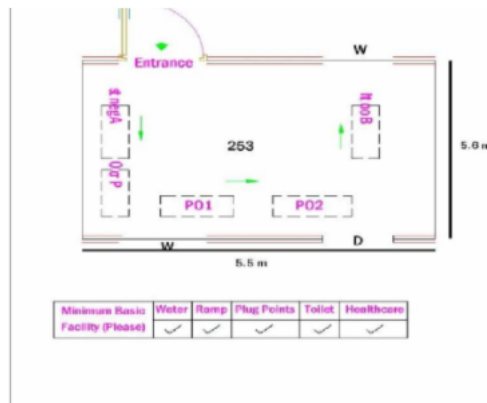

Google Map View

Polling Station Building Front View

Polling Station Front View

Cad View

Key MAP View

1 பெயர் : விஜயலட்சுமி - கணவர் பெயர்: வீரமணி - வீட்டு எண் : 2 வயது : 40 பாலினம் : பெண்	RJE1182542 Photo is available	2 பெயர் : துளசி - கணவர் பெயர்: ஞானபிரபு - வீட்டு எண் : 3-73 வயது : 31 பாலினம் : பெண்	RJE1377340 Photo is available	3 பெயர் : ரேகா - கணவர் பெயர்: சாந்தமூர்த்தி - வீட்டு எண் : 4 வயது : 37 பாலினம் : பெண்	RJE0495812 Photo is available
4 பெயர் : சுரேஷ் தந்தையின் பெயர்: வென்கடேசன் வீட்டு எண் : 4/135 வயது : 43 பாலினம் : ஆண்	RJE1516608 Photo is available	5 பெயர் : பிரியதர்ஷினி கணவர் பெயர்: மணீகநாந் வீட்டு எண் : 5-பீ வயது : 27 பாலினம் : பெண்	RJE2139996 Photo is available	6 பெயர் : செந்தில் - தந்தையின் பெயர்: பழனி - வீட்டு எண் : 6-76 வயது : 36 பாலினம் : ஆண்	RJE1288620 Photo is available
7 பெயர் : அங்காணஸ்வரி - தந்தையின் பெயர்: சுந்தர மகாலிங்கம் - வீட்டு எண் : 10 வயது : 31 பாலினம் : பெண்	RJE1009851 Photo is available	8 பெயர் : மகேஷ்வரி - தந்தையின் பெயர்: மகாலிங்கம் - வீட்டு எண் : 11 வயது : 35 பாலினம் : பெண்	RJE0873604 Photo is available	9 பெயர் : மகாலிங்கம் தந்தையின் பெயர்: சுப்புராயன் வீட்டு எண் : 11/80 வயது : 60 பாலினம் : ஆண்	RJE2048718 Photo is available
10 பெயர் : சுப்ரமணியன் - தந்தையின் பெயர்: நாராயணமூர்த்தி - வீட்டு எண் : 20/15 பிளாட் 1 பி 1வது தளம் வயது : 75 பாலினம் : ஆண்	FRC3442910 Photo is available	11 பெயர் : மாரியப்பன் - தந்தையின் பெயர்: முத்துசாமி - வீட்டு எண் : 62 வயது : 55 பாலினம் : ஆண்	RJE1009976 Photo is available	12 பெயர் : ஆகாஷ்வர்தன் தந்தையின் பெயர்: ஞானசம்பந்தம் வீட்டு எண் : 64 வயது : 21 பாலினம் : ஆண்	RJE2173979 Photo is available
13 பெயர் : பாஸ்கர் - தந்தையின் பெயர்: கணபதி - வீட்டு எண் : 66 வயது : 41 பாலினம் : ஆண்	RJE0653246 Photo is available	14 பெயர் : அய்யம்மாள் - தந்தையின் பெயர்: சுந்தர மகாலிங்கம் - வீட்டு எண் : 70 வயது : 51 பாலினம் : பெண்	RJE1009901 Photo is available	15 பெயர் : அருண் குமார் - தந்தையின் பெயர்: சுந்தர மகாலிங்கம் - வீட்டு எண் : 70 வயது : 33 பாலினம் : ஆண்	RJE1009893 Photo is available
16 பெயர் : நாகவல்லி தந்தையின் பெயர்: ஆறுமுகம் வீட்டு எண் : 73 வயது : 24 பாலினம் : பெண்	RJE2136398 Photo is available	17 பெயர் : விஜய் ராஜு தந்தையின் பெயர்: ராஜு வீட்டு எண் : 82/2 வயது : 24 பாலினம் : ஆண்	RJE2034296 Photo is available	18 பெயர் : பழனி - தந்தையின் பெயர்: கோபால் - வீட்டு எண் : 84-92 வயது : 49 பாலினம் : ஆண்	RJE1377191 Photo is available
19 பெயர் : பால முத்து - தந்தையின் பெயர்: அருள் - வீட்டு எண் : 90-A வயது : 31 பாலினம் : ஆண்	RJE1009802 Photo is available	20 பெயர் : மகேஸ்வரி - கணவர் பெயர்: பழனி - வீட்டு எண் : 92-84 வயது : 38 பாலினம் : பெண்	RJE1377357 Photo is available	21 பெயர் : ஸ்ருதி - தந்தையின் பெயர்: மாரிமுத்து - வீட்டு எண் : 96 வயது : 30 பாலினம் : பெண்	RJE1182724 Photo is available
22 பெயர் : சந்துரு தந்தையின் பெயர்: சபாநாயகம் வீட்டு எண் : 97சி வயது : 23 பாலினம் : ஆண்	RJE2011534 Photo is available	23 பெயர் : நிர்மலா - கணவர் பெயர்: ராஜ் - வீட்டு எண் : 99 வயது : 42 பாலினம் : பெண்	RJE1288679 Photo is available	24 பெயர் : சமதி - கணவர் பெயர்: சண்முகம் - வீட்டு எண் : 100 வயது : 40 பாலினம் : பெண்	RJE1377829 Photo is available
25 பெயர் : தினகரன் - தந்தையின் பெயர்: முத்துகிருஷ்ணன் - வீட்டு எண் : 102 வயது : 30 பாலினம் : ஆண்	RJE1182732 Photo is available	26 பெயர் : சீத்தாலட்சுமி - கணவர் பெயர்: கோவிந்தராஜன் - வீட்டு எண் : 104 வயது : 59 பாலினம் : பெண்	RJE0650119 Photo is available	27 பெயர் : பார்த்தீபன் - தந்தையின் பெயர்: கோவிந்தராஜன் - வீட்டு எண் : 104 வயது : 48 பாலினம் : ஆண்	RJE0650259 Photo is available
28 பெயர் : ஜெயந்தி - கணவர் பெயர்: பார்த்தீபன் - வீட்டு எண் : 104 வயது : 42 பாலினம் : பெண்	RJE0650267 Photo is available	29 பெயர் : முருகன் - தந்தையின் பெயர்: பாலகிருஷ்ணன் - வீட்டு எண் : 109 வயது : 44 பாலினம் : ஆண்	RJE0331876 Photo is available	30 பெயர் : முத்துச்செல்வம் - தந்தையின் பெயர்: லெட்சுமணப்பிள்ளை - வீட்டு எண் : 112 வயது : 46 பாலினம் : ஆண்	RJE0124693 Photo is available