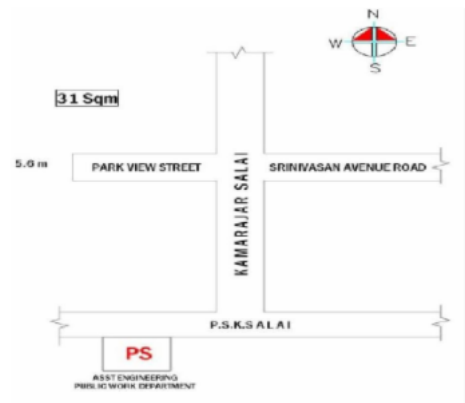

Key MAP View