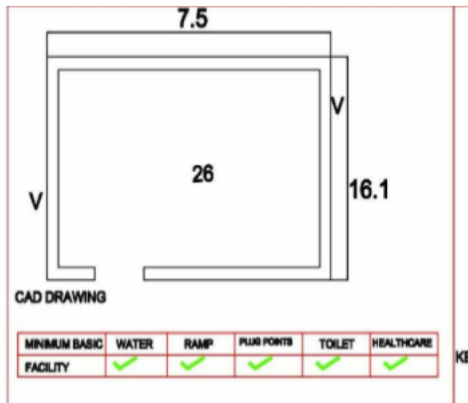

Google Map View

Polling Station Building Front View

ACTUAL PHOTOGRAPH OF POLLING STATION

Polling Station Front View

ACTUAL PHOTOGRAPH OF POLLING STATION

Cad View

Key MAP View

1 பெயர் : நிதின் - தந்தையின் பெயர்: சதீஷ் - வீட்டு எண் : 4-7 வயது : 30 பாலினம் : ஆண் Photo is available	RJE1304617	2 பெயர் : துர்காலட்சுமி - தந்தையின் பெயர்: வேணு - வீட்டு எண் : 13 வயது : 37 பாலினம் : பெண் Photo is available	RJE0011676	3 பெயர் : லக்ஷ்மி கணவர் பெயர்: சங்கர் கணேஷ் வீட்டு எண் : 17 வயது : 30 பாலினம் : பெண் Photo is available	RJE2059673
4 பெயர் : ஜமீலா முபின் தந்தையின் பெயர்: ஜமாலுதீன் வீட்டு எண் : 19-1-37 வயது : 50 பாலினம் : பெண் Photo is available	RJE2139384	5 பெயர் : மைமூன்நியாரா - கணவர் பெயர்: சாகுல்ஹமீது - வீட்டு எண் : 53-3 வயது : 50 பாலினம் : பெண் Photo is available	RJE1399641	6 பெயர் : மலர்விழி - கணவர் பெயர்: சேகர் - வீட்டு எண் : 57 வயது : 55 பாலினம் : பெண் Photo is available	RJE1610989
7 பெயர் : டாரத்தி - கணவர் பெயர்: கோட்டிஸ்வரன் - வீட்டு எண் : 57-1 வயது : 55 பாலினம் : பெண் Photo is available	CJJ3031481	8 பெயர் : கோமதி தந்தையின் பெயர்: கபாலி வீட்டு எண் : 57/1 வயது : 28 பாலினம் : பெண் Photo is available	RJE2049500	9 பெயர் : அருண் குமார் தந்தையின் பெயர்: கபாலி வீட்டு எண் : 57/1 வயது : 23 பாலினம் : ஆண் Photo is available	RJE2048890
10 பெயர் : நந்தினி தந்தையின் பெயர்: ரமேஷ் வீட்டு எண் : 57/1 வயது : 21 பாலினம் : பெண் Photo is available	RJE2173292	11 பெயர் : முத்துலட்சுமி - கணவர் பெயர்: தன்ராஜ் - வீட்டு எண் : 57-1B வயது : 37 பாலினம் : பெண் Photo is available	RJE0287631	12 பெயர் : ராஜேஷ் - தந்தையின் பெயர்: கோவிந்தசாமி - வீட்டு எண் : 57-1B வயது : 35 பாலினம் : ஆண் Photo is available	RJE0287888
13 பெயர் : புஷ்பா - கணவர் பெயர்: கோவிந்தராஜ் - வீட்டு எண் : 57-1-B வயது : 59 பாலினம் : பெண் Photo is available	CJJ3262334	14 பெயர் : சண்முகம் - தந்தையின் பெயர்: பாபு - வீட்டு எண் : 57-1-B வயது : 42 பாலினம் : ஆண் Photo is available	RJE0503375	15 பெயர் : தனராஜ் - தந்தையின் பெயர்: கோவிந்தராஜ் - வீட்டு எண் : 57-1-B வயது : 41 பாலினம் : ஆண் Photo is available	CJJ3031515
16 பெயர் : கபாலி - தந்தையின் பெயர்: சிங்காரம் - வீட்டு எண் : 57-1-C வயது : 61 பாலினம் : ஆண் Photo is available	RJE1610997	17 பெயர் : கலா - கணவர் பெயர்: கபாலி - வீட்டு எண் : 57-1-C வயது : 50 பாலினம் : பெண் Photo is available	RJE1611003	18 பெயர் : அண்ணாமலை - தந்தையின் பெயர்: பெருமாள் - வீட்டு எண் : 57-4 வயது : 60 பாலினம் : ஆண் Photo is available	RJE1611011
19 பெயர் : காசி - தந்தையின் பெயர்: பெருமாள் - வீட்டு எண் : 57-4 வயது : 53 பாலினம் : ஆண் Photo is available	RJE1611029	20 பெயர் : சாந்தி - கணவர் பெயர்: அண்ணாமலை - வீட்டு எண் : 57-4 வயது : 51 பாலினம் : பெண் Photo is available	RJE1611037	21 பெயர் : பட்டு - கணவர் பெயர்: காசி - வீட்டு எண் : 57-4 வயது : 48 பாலினம் : பெண் Photo is available	RJE0189720
22 பெயர் : லெட்சுமி - தந்தையின் பெயர்: பெருமாள் - வீட்டு எண் : 57-4 வயது : 46 பாலினம் : பெண் Photo is available	RJE1611045	23 பெயர் : சஞ்சய் குமார் தந்தையின் பெயர்: அண்ணாமலை வீட்டு எண் : 57/4 வயது : 23 பாலினம் : ஆண் Photo is available	RJE2037182	24 பெயர் : சந்திரா - கணவர் பெயர்: தணிகாசலம் - வீட்டு எண் : 57-5 வயது : 76 பாலினம் : பெண் Photo is available	CJJ3031523
25 பெயர் : சுகுமார் - தந்தையின் பெயர்: தணிக்காசலம் - வீட்டு எண் : 57-5 வயது : 57 பாலினம் : ஆண் Photo is available	RJE1611052	26 பெயர் : ரமேஷ் - தந்தையின் பெயர்: தணிக்காசலம் - வீட்டு எண் : 57-5 வயது : 53 பாலினம் : ஆண் Photo is available	CJJ3262342	27 பெயர் : ஸ்ரீதேவி - கணவர் பெயர்: சுகுமார் - வீட்டு எண் : 57-5 வயது : 50 பாலினம் : பெண் Photo is available	CJJ2305092
28 பெயர் : கௌசல்யா - கணவர் பெயர்: ரமேஷ் - வீட்டு எண் : 57-5 வயது : 48 பாலினம் : பெண் Photo is available	CJJ2305100	29 பெயர் : சரளா - தந்தையின் பெயர்: தணிக்காசலம் - வீட்டு எண் : 57-5 வயது : 46 பாலினம் : பெண் Photo is available	CJJ2760924	30 பெயர் : ஜெயபுரீ தந்தையின் பெயர்: சுகுமார் வீட்டு எண் : 57/5ஏ வயது : 25 பாலினம் : பெண் Photo is available	RJE1483684