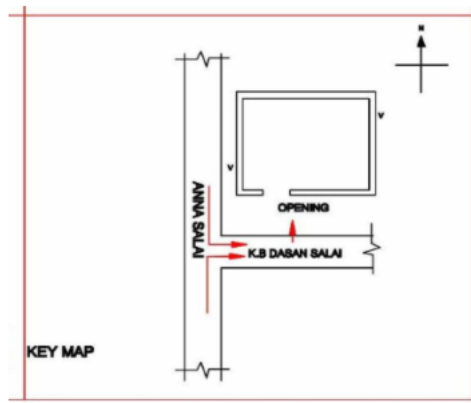

Google Map View

Polling Station Building Front View

ACTUAL PHOTOGRAPH OF POLLING STATION

Polling Station Front View

ACTUAL PHOTOGRAPH OF POLLING STATION

Cad View

Key MAP View

1 பெயர் : நிதின் - தந்தையின் பெயர்: சதீஷ் - வீட்டு எண் : 4-7 வயது : 30 பாலினம் : ஆண் Photo is available	RJE1304617	2 பெயர் : துர்காலட்சுமி - தந்தையின் பெயர்: வேணு - வீட்டு எண் : 13 வயது : 37 பாலினம் : பெண் Photo is available	RJE0011676	3 பெயர் : லக்ஷ்மி கணவர் பெயர்: சங்கர் கணேஷ் வீட்டு எண் : 17 வயது : 30 பாலினம் : பெண் Photo is available	RJE2059673
4 பெயர் : ஜமீலா முபின் தந்தையின் பெயர்: ஜமாலுதீன் வீட்டு எண் : 19-1-37 வயது : 50 பாலினம் : பெண் Photo is available	RJE2139384	5 பெயர் : மைமூன்நியாரா - கணவர் பெயர்: சாகுல்ஹமீது - வீட்டு எண் : 53-3 வயது : 50 பாலினம் : பெண் Photo is available	RJE1399641	6 பெயர் : மலர்விழி - கணவர் பெயர்: சேகர் - வீட்டு எண் : 57 வயது : 55 பாலினம் : பெண் Photo is available	RJE1610989
7 பெயர் : டாரத்தி - கணவர் பெயர்: கோட்டிஸ்வரன் - வீட்டு எண் : 57-1 வயது : 55 பாலினம் : பெண் Photo is available	CJJ3031481	8 பெயர் : கோமதி தந்தையின் பெயர்: கபாலி வீட்டு எண் : 57/1 வயது : 28 பாலினம் : பெண் Photo is available	RJE2049500	9 பெயர் : அருண் குமார் தந்தையின் பெயர்: கபாலி வீட்டு எண் : 57/1 வயது : 23 பாலினம் : ஆண் Photo is available	RJE2048890
10 பெயர் : நந்தினி தந்தையின் பெயர்: ரமேஷ் வீட்டு எண் : 57/1 வயது : 21 பாலினம் : பெண் Photo is available	RJE2173292	11 பெயர் : முத்துலட்சுமி - கணவர் பெயர்: தன்ராஜ் - வீட்டு எண் : 57-1B வயது : 37 பாலினம் : பெண் Photo is available	RJE0287631	12 பெயர் : ராஜேஷ் - தந்தையின் பெயர்: கோவிந்தசாமி - வீட்டு எண் : 57-1B வயது : 35 பாலினம் : ஆண் Photo is available	RJE0287888
13 பெயர் : புஷ்பா - கணவர் பெயர்: கோவிந்தராஜ் - வீட்டு எண் : 57-1-B வயது : 59 பாலினம் : பெண் Photo is available	CJJ3262334	14 பெயர் : சண்முகம் - தந்தையின் பெயர்: பாபு - வீட்டு எண் : 57-1-B வயது : 42 பாலினம் : ஆண் Photo is available	RJE0503375	15 பெயர் : தனராஜ் - தந்தையின் பெயர்: கோவிந்தராஜ் - வீட்டு எண் : 57-1-B வயது : 41 பாலினம் : ஆண் Photo is available	CJJ3031515
16 பெயர் : கபாலி - தந்தையின் பெயர்: சிங்காரம் - வீட்டு எண் : 57-1-C வயது : 61 பாலினம் : ஆண் Photo is available	RJE1610997	17 பெயர் : கலா - கணவர் பெயர்: கபாலி - வீட்டு எண் : 57-1-C வயது : 50 பாலினம் : பெண் Photo is available	RJE1611003	18 பெயர் : அண்ணாமலை - தந்தையின் பெயர்: பெருமாள் - வீட்டு எண் : 57-4 வயது : 60 பாலினம் : ஆண் Photo is available	RJE1611011
19 பெயர் : காசி - தந்தையின் பெயர்: பெருமாள் - வீட்டு எண் : 57-4 வயது : 53 பாலினம் : ஆண் Photo is available	RJE1611029	20 பெயர் : சாந்தி - கணவர் பெயர்: அண்ணாமலை - வீட்டு எண் : 57-4 வயது : 51 பாலினம் : பெண் Photo is available	RJE1611037	21 பெயர் : பட்டு - கணவர் பெயர்: காசி - வீட்டு எண் : 57-4 வயது : 48 பாலினம் : பெண் Photo is available	RJE0189720
22 பெயர் : லெட்சுமி - தந்தையின் பெயர்: பெருமாள் - வீட்டு எண் : 57-4 வயது : 46 பாலினம் : பெண் Photo is available	RJE1611045	23 பெயர் : சஞ்சய் குமார் தந்தையின் பெயர்: அண்ணாமலை வீட்டு எண் : 57/4 வயது : 23 பாலினம் : ஆண் Photo is available	RJE2037182	24 பெயர் : சந்திரா - கணவர் பெயர்: தணிகாசலம் - வீட்டு எண் : 57-5 வயது : 76 பாலினம் : பெண் Photo is available	CJJ3031523
25 பெயர் : சுகுமார் - தந்தையின் பெயர்: தணிக்காசலம் - வீட்டு எண் : 57-5 வயது : 57 பாலினம் : ஆண் Photo is available	RJE1611052	26 பெயர் : ரமேஷ் - தந்தையின் பெயர்: தணிக்காசலம் - வீட்டு எண் : 57-5 வயது : 53 பாலினம் : ஆண் Photo is available	CJJ3262342	27 பெயர் : ஸ்ரீதேவி - கணவர் பெயர்: சுகுமார் - வீட்டு எண் : 57-5 வயது : 50 பாலினம் : பெண் Photo is available	CJJ2305092
28 பெயர் : கௌசல்யா - கணவர் பெயர்: ரமேஷ் - வீட்டு எண் : 57-5 வயது : 48 பாலினம் : பெண் Photo is available	CJJ2305100	29 பெயர் : சரளா - தந்தையின் பெயர்: தணிக்காசலம் - வீட்டு எண் : 57-5 வயது : 46 பாலினம் : பெண் Photo is available	CJJ2760924	30 பெயர் : ஜெயபுரீ தந்தையின் பெயர்: சுகுமார் வீட்டு எண் : 57/5ஏ வயது : 25 பாலினம் : பெண் Photo is available	RJE1483684