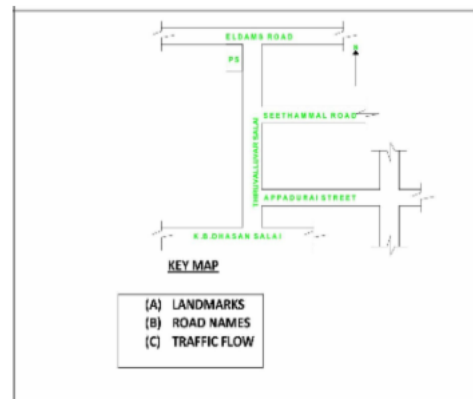

Key MAP View