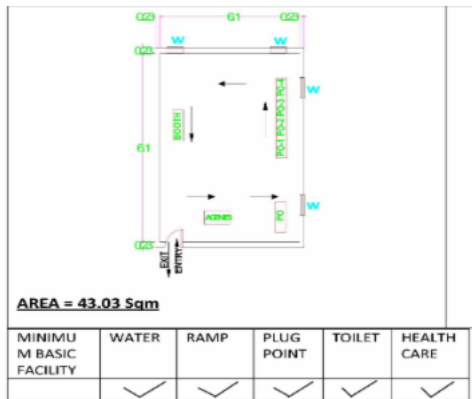

Google Map View

Polling Station Building Front View

Polling Station Front View

Cad View

Key MAP View

1 பெயர் : சுப்ரமணி - தந்தையின் பெயர்: பெருமாள் - வீட்டு எண் : 1 வயது : 74 பாலினம் : ஆண் Photo is available	CJJ3255528	2 பெயர் : சாந்தா - கணவர் பெயர்: முரளிதரன் - வீட்டு எண் : 1 வயது : 71 பாலினம் : பெண் Photo is available	RJE0169912	3 பெயர் : மல்லிகா - கணவர் பெயர்: சுப்ரமணி - வீட்டு எண் : 1 வயது : 67 பாலினம் : பெண் Photo is available	CJJ3255536
4 பெயர் : இப்ராஹீம் சிராஜ் - தந்தையின் பெயர்: முஹம்மது - வீட்டு எண் : 1 வயது : 60 பாலினம் : ஆண் Photo is available	RJE0652875	5 பெயர் : குமரேசன் - தந்தையின் பெயர்: சுப்ரமணி - வீட்டு எண் : 1 வயது : 39 பாலினம் : ஆண் Photo is available	CJJ2210086	6 பெயர் : பூநீனிவாசன் - தந்தையின் பெயர்: சாந்தா - வீட்டு எண் : 1 வயது : 37 பாலினம் : ஆண் Photo is available	RJE0169979
7 பெயர் : அனுபமா - தந்தையின் பெயர்: பத்மனாபன் - வீட்டு எண் : 1/1, Jaghanatha Thottam வயது : 39 பாலினம் : பெண் Photo is available	RJE0408930	8 பெயர் : நடராஜன் - இதரர் பெயர்: நாராயணசாமி - வீட்டு எண் : 1A வயது : 71 பாலினம் : ஆண் Photo is available	RJE1052141	9 பெயர் : கமலா - கணவர் பெயர்: நடராஜன் - வீட்டு எண் : 1A வயது : 66 பாலினம் : பெண் Photo is available	RJE1052372
10 பெயர் : உமா மகேஸ்வரி - தந்தையின் பெயர்: நடராஜன் - வீட்டு எண் : 1A வயது : 34 பாலினம் : பெண் Photo is available	RJE1052364	11 பெயர் : பாலகணேஷ் - தந்தையின் பெயர்: கிருஷ்ணமூர்த்தி - வீட்டு எண் : 1-வது ஃபிலூரர், 33/15, வயது : 45 பாலினம் : ஆண் Photo is available	RJE1052232	12 பெயர் : ராம் நாராயண் மூர்த்தி தந்தையின் பெயர்: ஷ்ரீநீவாஸமூர்த்தீ கிரிஷ்ணாமூர்த்தி வீட்டு எண் : 2 வயது : 28 பாலினம் : ஆண் Photo is available	RJE1575794
13 பெயர் : அஸ்வினி - தந்தையின் பெயர்: சொர்ணலிங்கம் - வீட்டு எண் : 2-1 வயது : 30 பாலினம் : ஆண் Photo is available	RJE1304864	14 பெயர் : பத்மினி - கணவர் பெயர்: பாலகோபால் - வீட்டு எண் : 3 வயது : 83 பாலினம் : பெண் Photo is available	CJJ2212413	15 பெயர் : பூநீ ஹரி தந்தையின் பெயர்: சங்கர் வீட்டு எண் : 3 வயது : 24 பாலினம் : ஆண் Photo is available	RJE2020600
16 பெயர் : சுப்ரமணி - தந்தையின் பெயர்: முனுசாமி - வீட்டு எண் : 3-1 வயது : 74 பாலினம் : ஆண் Photo is available	RJE1612928	17 பெயர் : சரஸ்வதி - தந்தையின் பெயர்: சுப்ரமணி - வீட்டு எண் : 3-1 வயது : 45 பாலினம் : பெண் Photo is available	CJJ3255544	18 பெயர் : பூநீதர் - தந்தையின் பெயர்: நாராயணன் - வீட்டு எண் : 3பி,45/8 (16/8) வயது : 79 பாலினம் : ஆண் Photo is available	BDZ3601929
19 பெயர் : கமல்ஹாசன் - தந்தையின் பெயர்: சீனிவாசன் - வீட்டு எண் : 4-172 வயது : 71 பாலினம் : ஆண் Photo is available	RJE0288134	20 பெயர் : ஸ்ருதி ஹாசன் - தந்தையின் பெயர்: கமல்ஹாசன் - வீட்டு எண் : 4-172 வயது : 40 பாலினம் : பெண் Photo is available	RJE0288191	21 பெயர் : அக்ஷராஹாசன் - தந்தையின் பெயர்: கமல்ஹாசன் - வீட்டு எண் : 4-172 வயது : 35 பாலினம் : பெண் Photo is available	RJE0288050
22 பெயர் : சீனிவாசன் - தந்தையின் பெயர்: வெங்கட்ராமன் - வீட்டு எண் : 4ஏ ஷ்ரேஷ்ட அஸ்வினி வயது : 87 பாலினம் : ஆண் Photo is available	RAZ0404236	23 பெயர் : உஷாசீனிவாசன் - கணவர் பெயர்: சீனிவாசன் - வீட்டு எண் : 4ஏ ஷ்ரேஷ்ட அஸ்வினி வயது : 83 பாலினம் : பெண் Photo is available	RAZ0403972	24 பெயர் : மஹாலக்ஷ்மி - தந்தையின் பெயர்: வைத்தியநாதன் - வீட்டு எண் : 4ஏ ஷ்ரேஷ்ட அஸ்வினி அடுக்கு வீடு வயது : 43 பாலினம் : பெண் Photo is available	LWN3855905
25 பெயர் : பாஸ்கர் - தந்தையின் பெயர்: சாமிநாதன் - வீட்டு எண் : 5 வயது : 60 பாலினம் : ஆண் Photo is available	RJE0661686	26 பெயர் : விஜயலக்ஷ்மி - கணவர் பெயர்: சுமந்த் - வீட்டு எண் : 5 வயது : 43 பாலினம் : பெண் Photo is available	RJE0403857	27 பெயர் : குமார் - தந்தையின் பெயர்: பாஸ்கரன் - வீட்டு எண் : 8 வயது : 75 பாலினம் : ஆண் Photo is available	CJJ2209955
28 பெயர் : ஜெயக்கர் - தந்தையின் பெயர்: பாஸ்கரன் - வீட்டு எண் : 8-1 வயது : 82 பாலினம் : ஆண் Photo is available	CJJ2212827	29 பெயர் : மாலதிஜெயக்கர் - கணவர் பெயர்: ஜெயக்கர் - வீட்டு எண் : 8-1 வயது : 75 பாலினம் : பெண் Photo is available	CJJ2212835	30 பெயர் : அசோக்குமார்தர் - தந்தையின் பெயர்: தர் - வீட்டு எண் : 9-2E வயது : 75 பாலினம் : ஆண் Photo is available	CJJ2211035