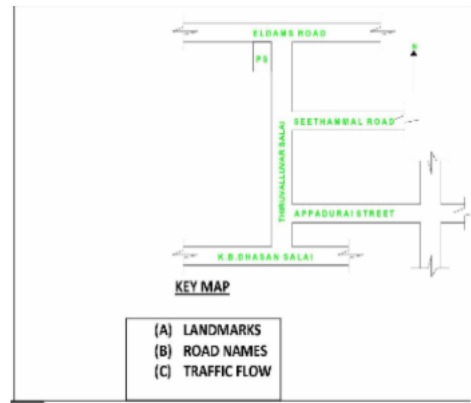

Key MAP View