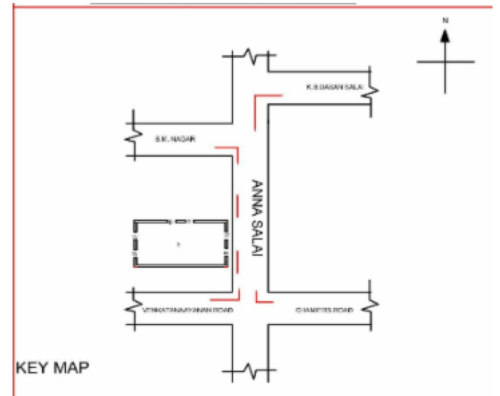

Key MAP View