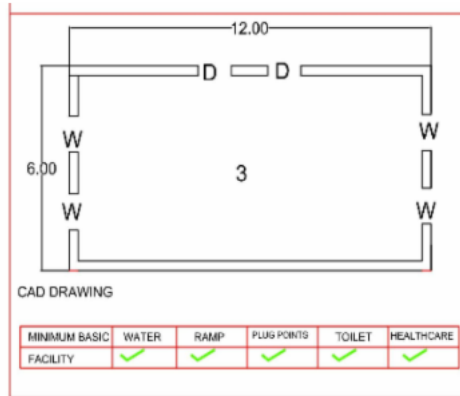

வாக்காளர் பதிவு அலுவலரின்
கையொப்பம்

Nazri Naksha

Google Map View

Polling Station Building Front View

Polling Station Front View

Cad View

Key MAP View

1	RJE0667915
பெயர் : அமுதா - கணவர் பெயர்: ரமேஷ் - வீட்டு எண் : 6-28 வயது : 45 பாலினம் : பெண்	Photo is available