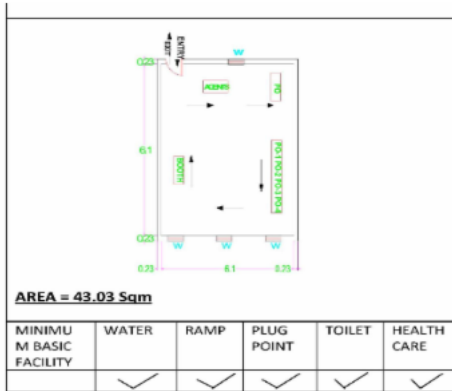

Google Map View

Polling Station Building Front View

Polling Station Front View

Cad View

Key MAP View

1 பெயர் : சந்திரா கணவர் பெயர்: முத்துசாமி வீட்டு எண் : 2/89 வயது : 56 பாலினம் : பெண் Photo is available	RJE2013498	2 பெயர் : சுதர்சன் தந்தையின் பெயர்: சேகர் வீட்டு எண் : 3 வயது : 23 பாலினம் : ஆண் Photo is available	RJE2011450	3 பெயர் : சி.காயத்ரி தந்தையின் பெயர்: சிவநேசன் வீட்டு எண் : 4/T வயது : 27 பாலினம் : பெண் Photo is available	RJE1484401
4 பெயர் : சுவாமிபுரப்பந் ஏ தந்தையின் பெயர்: அண்ணாமலை வீட்டு எண் : 6 வயது : 42 பாலினம் : ஆண் Photo is available	RJE2198323	5 பெயர் : கோமதி - கணவர் பெயர்: அருள்ராஜன் - வீட்டு எண் : 6 வயது : 41 பாலினம் : பெண் Photo is available	RJE1052844	6 பெயர் : ஜான் பீட்டர் - தந்தையின் பெயர்: ஜேக்கப் - வீட்டு எண் : 14 வயது : 49 பாலினம் : ஆண் Photo is available	RJE1052679
7 பெயர் : யோகேஸ்வரி - கணவர் பெயர்: சந்தோஷ் - வீட்டு எண் : 14 வயது : 35 பாலினம் : பெண் Photo is available	RJE1052901	8 பெயர் : பி.சசிகலா தந்தையின் பெயர்: நரசிமுள் வீட்டு எண் : 14/29 வயது : 35 பாலினம் : பெண் Photo is available	RJE1484575	9 பெயர் : ஹரிஹரன் தந்தையின் பெயர்: விஜயகுமார் வீட்டு எண் : 15/31 வயது : 21 பாலினம் : ஆண் Photo is available	RJE2134583
10 பெயர் : மகேஷ் - தந்தையின் பெயர்: ராஜ்ஜி - வீட்டு எண் : 19 வயது : 28 பாலினம் : ஆண் Photo is available	RJE1243708	11 பெயர் : ச.சங்கரி தந்தையின் பெயர்: த.சத்தியகுமார் வீட்டு எண் : 19/10 வயது : 28 பாலினம் : பெண் Photo is available	RJE1484369	12 பெயர் : சந்தோஷ் குமார் தந்தையின் பெயர்: சத்தியா குமார் வீட்டு எண் : 19/10 வயது : 24 பாலினம் : ஆண் Photo is available	RJE2102077
13 பெயர் : ம.தீபக் தந்தையின் பெயர்: மக்ராஜ் வீட்டு எண் : 24/78 வயது : 25 பாலினம் : ஆண் Photo is available	RJE1484450	14 பெயர் : எம்.தர்ஷன் தந்தையின் பெயர்: மக்ராஜ் வீட்டு எண் : 24/78 வயது : 25 பாலினம் : ஆண் Photo is available	RJE1484443	15 பெயர் : பாலாஜி - தந்தையின் பெயர்: வெங்கடேசன் - வீட்டு எண் : 25 வயது : 33 பாலினம் : ஆண் Photo is available	RJE1052687
16 பெயர் : பரிமலா .ஜீ தந்தையின் பெயர்: கனசேகர் வீட்டு எண் : 25 வயது : 33 பாலினம் : பெண் Photo is available	RJE2003846	17 பெயர் : சீதா - கணவர் பெயர்: கஜேந்திரன் - வீட்டு எண் : 26 வயது : 39 பாலினம் : பெண் Photo is available	RJE0910554	18 பெயர் : தேவி - கணவர் பெயர்: குமரன் - வீட்டு எண் : 26 வயது : 38 பாலினம் : பெண் Photo is available	RJE1052745
19 பெயர் : கார்த்திக் - தந்தையின் பெயர்: நடராஜ் - வீட்டு எண் : 26-17 வயது : 30 பாலினம் : ஆண் Photo is available	RJE1305523	20 பெயர் : சந்துரு தந்தையின் பெயர்: பாலு வீட்டு எண் : 26/19 வயது : 21 பாலினம் : ஆண் Photo is available	RJE2146900	21 பெயர் : பவானி - கணவர் பெயர்: ராகவேந்திரன் - வீட்டு எண் : 26-25 வயது : 34 பாலினம் : பெண் Photo is available	RJE0910331
22 பெயர் : வி.ஆனந்த் தந்தையின் பெயர்: விஜய குமார் வீட்டு எண் : 26/28 வயது : 26 பாலினம் : ஆண் Photo is available	RJE1484435	23 பெயர் : ந.பாணுப்பிரியா தந்தையின் பெயர்: க.நந்தா கோபால் வீட்டு எண் : 26/33 வயது : 26 பாலினம் : ஆண் Photo is available	RJE1484476	24 பெயர் : பிரீத்தி கருந்யா.பீ தந்தையின் பெயர்: பெஞ்சமின் வீட்டு எண் : 26/33 வயது : 25 பாலினம் : பெண் Photo is available	RJE2003705
25 பெயர் : தினேஷ் .ஏம தந்தையின் பெயர்: முனுஸ்வாமி .கே வீட்டு எண் : 26/38 வயது : 24 பாலினம் : ஆண் Photo is available	RJE2004463	26 பெயர் : சரவணன் .ஏம தந்தையின் பெயர்: மகேஷ்வரன் .ஏம வீட்டு எண் : 26/45 வயது : 23 பாலினம் : ஆண் Photo is available	RJE2005445	27 பெயர் : பிரபுதேவா - தந்தையின் பெயர்: ஆறுமுகம் - வீட்டு எண் : 26/49 வயது : 44 பாலினம் : ஆண் Photo is available	CJJ2246825
28 பெயர் : பி கஸ்தூரி கணவர் பெயர்: பிரபுதேவா - வீட்டு எண் : 26/49 வயது : 35 பாலினம் : பெண் Photo is available	CJJ2243780	29 பெயர் : விமலா ஆர் கணவர் பெயர்: ரா குமார் வீட்டு எண் : 26/54 வயது : 36 பாலினம் : பெண் Photo is available	RJE2003283	30 பெயர் : ரோஹினி தந்தையின் பெயர்: தர்மேந்திரன் வீட்டு எண் : 26/61 வயது : 24 பாலினம் : ஆண் Photo is available	RJE2007078