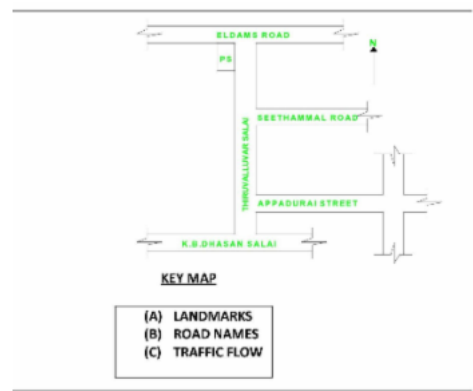

Cad View

Key MAP View