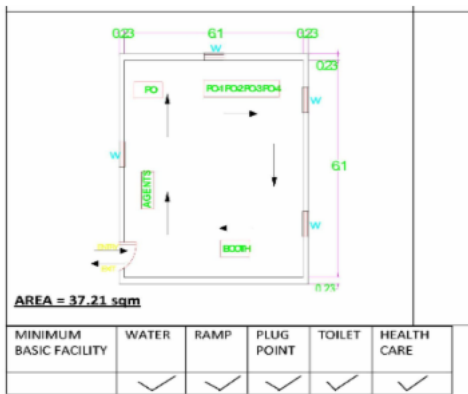

Google Map View

Polling Station Building Front View

Polling Station Front View

Cad View

Key MAP View

சட்டமன்றத் தொகுதியின் எண் மற்றும் பெயர் : 25-மைலாப்பூர்
பிரிவு எண் மற்றும் பெயர் 1-தேனாம்பேட்டை புதிய வார்டு எண் 123 பெரியார் சாலை