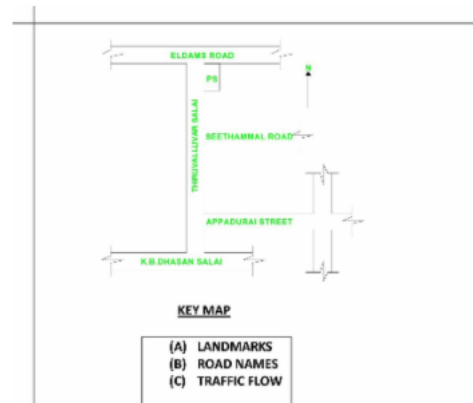

Google Map View

Polling Station Building Front View

Polling Station Front View

Cad View

Key MAP View

சட்டமன்றத் தொகுதியின் எண் மற்றும் பெயர் : 25-மைலாப்பூர்
பிரிவு எண் மற்றும் பெயர் 1-தேனாம்பேட்டை புதிய வார்டு எண் 123 பெரியார் சாலை