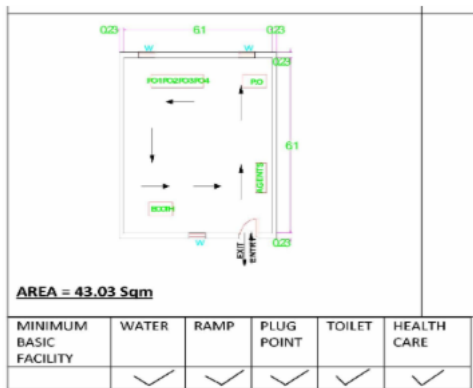

Google Map View

Polling Station Building Front View

Polling Station Front View

Cad View

Key MAP View

KEY MAP

- (A) LANDMARKS
- (B) ROAD NAMES
- (C) TRAFFIC FLOW

1 பெயர் : பாத்திமா பீவி - கணவர் பெயர்: அப்துல் சலாம் - வீட்டு எண் : 1 வயது : 74 பாலினம் : பெண் Photo is available	RJE1124627	2 பெயர் : இளங்கோவன் - தந்தையின் பெயர்: வரதன் - வீட்டு எண் : 1 வயது : 67 பாலினம் : ஆண் Photo is available	RJE0223289	3 பெயர் : சாகுல்ஹமீது - தந்தையின் பெயர்: பக்கீர்மதார் - வீட்டு எண் : 1 வயது : 64 பாலினம் : ஆண் Photo is available	RJE0406736
4 பெயர் : இஸ்மாலிபேகம் - கணவர் பெயர்: சாகுல்ஹமீது - வீட்டு எண் : 1 வயது : 61 பாலினம் : பெண் Photo is available	RJE0406876	5 பெயர் : நிஜாம்தீன் - தந்தையின் பெயர்: அப்துல் சாலம் - வீட்டு எண் : 1 வயது : 43 பாலினம் : ஆண் Photo is available	RJE0810945	6 பெயர் : யாஸ்மீன்பானு - கணவர் பெயர்: நிஜாம்தீன் - வீட்டு எண் : 1 வயது : 39 பாலினம் : பெண் Photo is available	RJE0811117
7 பெயர் : மஹரிபா - தந்தையின் பெயர்: சாகுல்ஹமீது - வீட்டு எண் : 1 வயது : 35 பாலினம் : பெண் Photo is available	RJE0406371	8 பெயர் : யாசர்அரபாத் - தந்தையின் பெயர்: சாகுல்ஹமீது - வீட்டு எண் : 1 வயது : 34 பாலினம் : ஆண் Photo is available	RJE0406215	9 பெயர் : அல்அமீன்பாத்திமா - தந்தையின் பெயர்: சாகுல்ஹமீது - வீட்டு எண் : 1 வயது : 31 பாலினம் : பெண் Photo is available	RJE0912576
10 பெயர் : சாவித்திரி - கணவர் பெயர்: தியாகராஜன் - வீட்டு எண் : 2 வயது : 72 பாலினம் : பெண் Photo is available	RJE0223255	S 11 பெயர் : கருப்பாயி - கணவர் பெயர்: முருகன் - வீட்டு எண் : 2 வயது : 56 பாலினம் : பெண் DELETED	RJE0014720	12 பெயர் : சரஸ்வதி - தந்தையின் பெயர்: சண்முகம் - வீட்டு எண் : 2 வயது : 35 பாலினம் : பெண் Photo is available	RJE0288563
13 பெயர் : ராஜேஸ்வரி - கணவர் பெயர்: கருணாகரன் - வீட்டு எண் : 2-2 வயது : 48 பாலினம் : பெண் Photo is available	CJJ1251255	14 பெயர் : ஆஷா தந்தையின் பெயர்: கருணாகரன் வீட்டு எண் : 2/29 வயது : 24 பாலினம் : பெண் Photo is available	RJE2061000	15 பெயர் : மணி இதரர் பெயர்: விமலா வீட்டு எண் : 3/11 வயது : 78 பாலினம் : ஆண் Photo is available	RJE1485382
16 பெயர் : மரகதவேல் தந்தையின் பெயர்: வேலாயுதம் வீட்டு எண் : 3/11 வயது : 75 பாலினம் : ஆண் Photo is available	RJE2028231	17 பெயர் : விமலா கணவர் பெயர்: மணி வீட்டு எண் : 3/11 வயது : 70 பாலினம் : பெண் Photo is available	RJE1485374	18 பெயர் : முத்து லக்ஷ்மி .ஏம கணவர் பெயர்: மராகடவேல .வீ வீட்டு எண் : 3/11 வயது : 65 பாலினம் : பெண் Photo is available	RJE2008357
19 பெயர் : சுனில் குமார் தந்தையின் பெயர்: மணி வீட்டு எண் : 3/11 வயது : 50 பாலினம் : ஆண் Photo is available	RJE1485358	20 பெயர் : பாலகணேஷ் தந்தையின் பெயர்: மரகடவேல வீட்டு எண் : 3/11 வயது : 42 பாலினம் : ஆண் Photo is available	RJE2007961	21 பெயர் : அருணாதேவி பீ கணவர் பெயர்: பாலகணேஷ் ஏம வீட்டு எண் : 3/11 வயது : 34 பாலினம் : பெண் Photo is available	RJE2007805
22 பெயர் : அமானுல்லா - தந்தையின் பெயர்: அப்துல்சகூர் - வீட்டு எண் : 4 வயது : 71 பாலினம் : ஆண் Photo is available	RJE0223206	23 பெயர் : ஷம்ஷாத்தபேகம் - கணவர் பெயர்: அமானுல்லா - வீட்டு எண் : 4 வயது : 63 பாலினம் : பெண் Photo is available	RJE0223222	24 பெயர் : ஷாயிதா - கணவர் பெயர்: அஸ்ரப் அலி - வீட்டு எண் : 4 வயது : 42 பாலினம் : பெண் Photo is available	RJE0912865
25 பெயர் : ஜாகிரூசேன் - தந்தையின் பெயர்: அப்துல்ரசித் - வீட்டு எண் : 4-2 வயது : 45 பாலினம் : ஆண் Photo is available	CJJ1038694	26 பெயர் : அஸ்ரப்அலி - தந்தையின் பெயர்: அமானுல்லா - வீட்டு எண் : 4-3 வயது : 51 பாலினம் : ஆண் Photo is available	RJE1619741	27 பெயர் : அக்பர்பாஷா - தந்தையின் பெயர்: அமானுல்லா - வீட்டு எண் : 4-3 வயது : 45 பாலினம் : ஆண் Photo is available	CJJ0995878
28 பெயர் : ஷமினாபானு - தந்தையின் பெயர்: அமானுல்லா - வீட்டு எண் : 4-3 வயது : 40 பாலினம் : பெண் Photo is available	CJJ2250116	29 பெயர் : சுமையா பேகம் - கணவர் பெயர்: அக்பர்பாஷா - வீட்டு எண் : 4-28 வயது : 34 பாலினம் : பெண் Photo is available	RJE1409424	30 பெயர் : ஆசிக் ஆப்தாப் தந்தையின் பெயர்: அஸ்ரப் அலி வீட்டு எண் : 4/28 வயது : 26 பாலினம் : ஆண் Photo is available	RJE1485259