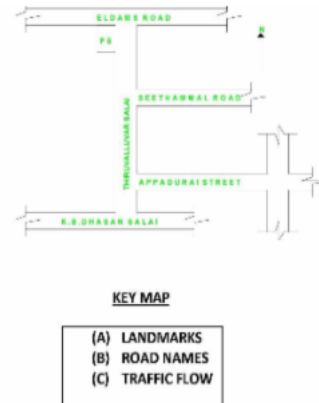

Key MAP View