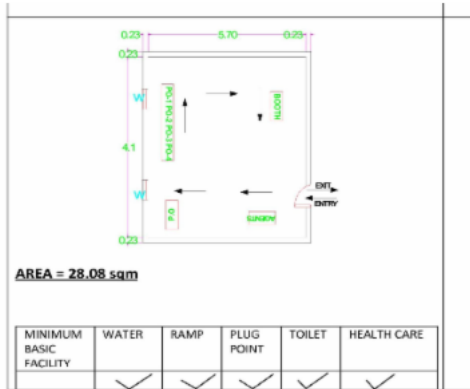

Google Map View

Polling Station Building Front View

Polling Station Front View

Cad View

Key MAP View

1 பெயர் : ரகீப் அஹமத் தாயின் பெயர் : சுஇதென வீட்டு எண் : 1/1 வயது : 24 பாலினம் : ஆண் Photo is available	RJE2133346	2 பெயர் : பவானி தந்தையின் பெயர் : ராஜேந்திரன் வீட்டு எண் : 4 வயது : 27 பாலினம் : பெண் Photo is available	RJE1466309	3 பெயர் : ஜெயலட்சுமி கணவர் பெயர் : ராஜேந்திரன் வீட்டு எண் : 4/7 வயது : 57 பாலினம் : பெண் Photo is available	RJE1967314
4 பெயர் : ஜி. ஹரிஹரன் தந்தையின் பெயர் : காந்தி வீட்டு எண் : 6/24 வயது : 23 பாலினம் : ஆண் Photo is available	RJE1997584	5 பெயர் : பாபு - தந்தையின் பெயர் : நாகலிங்கம் - வீட்டு எண் : 7 வயது : 67 பாலினம் : ஆண் Photo is available	RJE0913921	6 பெயர் : அஜிசா - கணவர் பெயர் : குலாம்கான் - வீட்டு எண் : 7 வயது : 66 பாலினம் : பெண் Photo is available	RJE0914010
7 பெயர் : பரிதா இ கணவர் பெயர் : இஸ்மாயில் - வீட்டு எண் : 7 வயது : 39 பாலினம் : பெண் Photo is available	RJE0914028	8 பெயர் : தேவா - தந்தையின் பெயர் : முனுசாமி - வீட்டு எண் : 8A-17 வயது : 41 பாலினம் : ஆண் Photo is available	RJE0914036	9 பெயர் : தமிழ்செல்வி - தந்தையின் பெயர் : சுந்தரமூர்த்தி - வீட்டு எண் : 8A-17 வயது : 33 பாலினம் : பெண் Photo is available	RJE0914044
10 பெயர் : சுரேஷ் - தந்தையின் பெயர் : அருள்தாஸ் - வீட்டு எண் : 13 வயது : 36 பாலினம் : ஆண் Photo is available	RJE0913913	11 பெயர் : விஷால் குமார் தந்தையின் பெயர் : விஸ்வநாதன் வீட்டு எண் : 14/91 வயது : 22 பாலினம் : ஆண் Photo is available	RJE2160026	12 பெயர் : தீபா - தந்தையின் பெயர் : விஸ்வநாதன் - வீட்டு எண் : 17 வயது : 31 பாலினம் : பெண் Photo is available	RJE0913954
13 பெயர் : சித்ரா - கணவர் பெயர் : தேவராஜ் - வீட்டு எண் : 19 வயது : 54 பாலினம் : பெண் Photo is available	RJE1192129	14 பெயர் : காயத்ரி - தந்தையின் பெயர் : தேவராஜ் - வீட்டு எண் : 19 வயது : 33 பாலினம் : பெண் Photo is available	RJE1192137	15 பெயர் : யோஷிதா தந்தையின் பெயர் : நீதி வீட்டு எண் : 19/6 வயது : 21 பாலினம் : பெண் Photo is available	RJE2147106
16 பெயர் : அருண் ஆர் தந்தையின் பெயர் : ரவி ஏம் வீட்டு எண் : 19/7, 61 வயது : 36 பாலினம் : ஆண் Photo is available	RJE2006609	17 பெயர் : கிருஷ்ண தாஸ் தந்தையின் பெயர் : சுரேந்திரன் வீட்டு எண் : 19பீ/72 வயது : 24 பாலினம் : ஆண் Photo is available	RJE2046100	18 பெயர் : சிவகாமி - கணவர் பெயர் : மகாலிங்கம் - வீட்டு எண் : 22-60 வயது : 70 பாலினம் : பெண் Photo is available	RJE1409606
19 பெயர் : ஆ பவித்ரா தந்தையின் பெயர் : ஆறுமுகசாமி வீட்டு எண் : 22/87 வயது : 21 பாலினம் : பெண் Photo is available	RJE2188506	20 பெயர் : சுதாகர் - தந்தையின் பெயர் : சுசீலா - வீட்டு எண் : 24 வயது : 46 பாலினம் : ஆண் Photo is available	RJE0913939	21 பெயர் : கிஷோர் தந்தையின் பெயர் : ரவி வீட்டு எண் : 26-31 வயது : 25 பாலினம் : ஆண் Photo is available	RJE1959675
22 பெயர் : சாந்தி - கணவர் பெயர் : பெருமாள் - வீட்டு எண் : 28/85 வயது : 62 பாலினம் : பெண் Photo is available	RJE1652353	23 பெயர் : துர்கா கணவர் பெயர் : கருணாகரன் வீட்டு எண் : 28/85 வயது : 42 பாலினம் : பெண் Photo is available	RJE1475318	24 பெயர் : அருன்குமார் - தந்தையின் பெயர் : சம்பத்தகுமார் - வீட்டு எண் : 30 வயது : 29 பாலினம் : ஆண் Photo is available	RJE1192145
25 பெயர் : ரவிசந்திரன் - தந்தையின் பெயர் : அண்ணாமலை - வீட்டு எண் : 32 வயது : 57 பாலினம் : ஆண் Photo is available	RJE0289074	26 பெயர் : சீதாலட்சுமி - கணவர் பெயர் : ரவிசந்திரன் - வீட்டு எண் : 30A/32 வயது : 49 பாலினம் : பெண் Photo is available	RJE0288829	27 பெயர் : திருமணிசெல்வம் - தந்தையின் பெயர் : பெரியசாமி - வீட்டு எண் : 31 வயது : 32 பாலினம் : ஆண் Photo is available	RJE0914093
28 பெயர் : சுசித ஸ் சஜித தந்தையின் பெயர் : சங்கர் ம் சங்கர் ம் வீட்டு எண் : 32 வயது : 20 பாலினம் : பெண் Photo is available	RJE2171734	29 பெயர் : கவிதா - தந்தையின் பெயர் : பிரகாஷ் - வீட்டு எண் : 32-18 வயது : 36 பாலினம் : பெண் Photo is available	RJE1192152	30 பெயர் : அபீந்யா தந்தையின் பெயர் : ராஜா ரத்னம் வீட்டு எண் : 32/30 வயது : 25 பாலினம் : பெண் Photo is available	RJE1968619