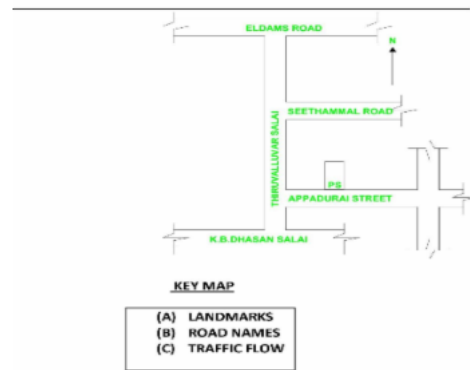

Key MAP View