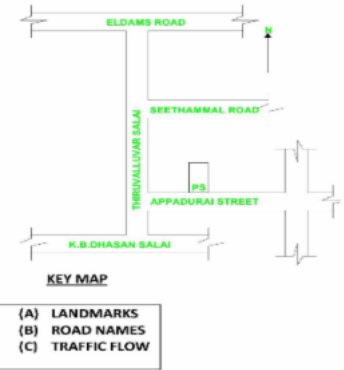

Key MAP View