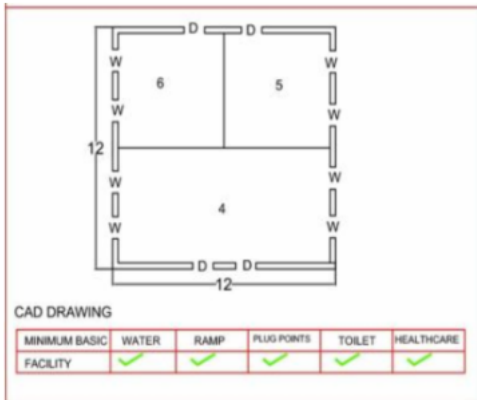

Google Map View

Polling Station Building Front View

Polling Station Front View

Cad View

Key MAP View

சட்டமன்றத் தொகுதியின் எண் மற்றும் பெயர் : 25-மைலாப்பூர் பாகம் எண் : 4  
பிரிவு எண் மற்றும் பெயர் 1-தேனாம்பேட்டை புதிய வார்டு எண் 122 அண்ணா சாலை (ப எண் 296 முதல் 327 வரை 484 முதல் 514 வரை)