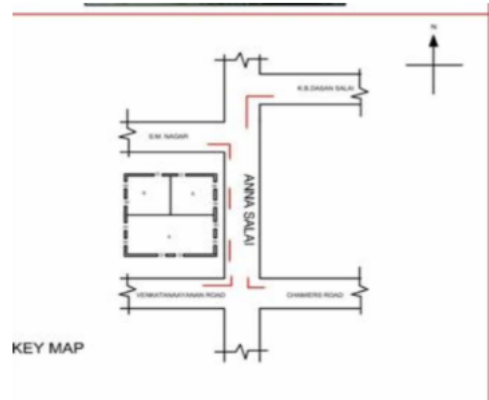

Google Map View

Polling Station Building Front View

Polling Station Front View

Cad View

Key MAP View

சட்டமன்றத் தொகுதியின் எண் மற்றும் பெயர் : 25-மைலாப்பூர் பாகம் எண் : 4  
பிரிவு எண் மற்றும் பெயர் 1-தேனாம்பேட்டை புதிய வார்டு எண் 122 அண்ணா சாலை (ப எண் 296 முதல் 327 வரை 484 முதல் 514 வரை)