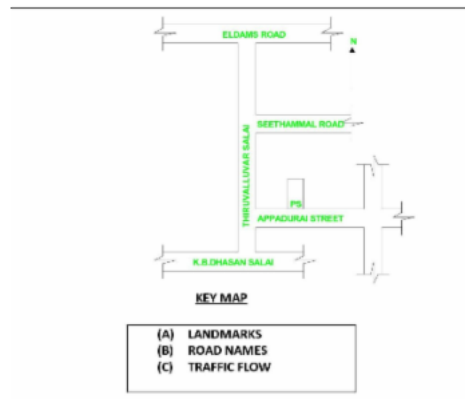

Key MAP View