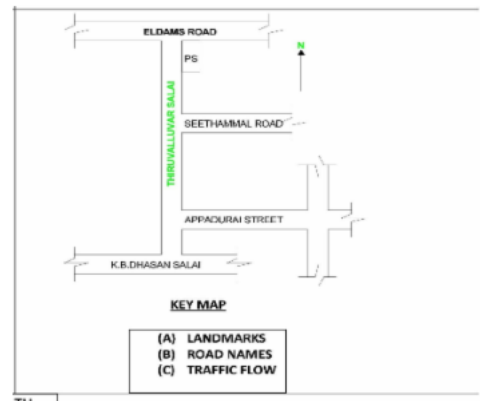

Nazri Naksha

Google Map View

Polling Station Building Front View

Polling Station Front View

Cad View

Key MAP View

சட்டமன்றத் தொகுதியின் எண் மற்றும் பெயர் : 25-லவலாப்பூர்  
பிரிவு எண் மற்றும் பெயர் 1-தேனாம்பேட்டை புதிய வார்டு எண் 122 சீத்தம்மாள்காலனி 4வது தெரு