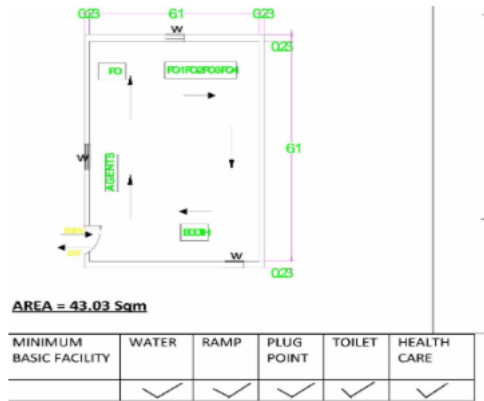

Nazri Naksha

Google Map View

Polling Station Building Front View

Polling Station Front View

Cad View

Key MAP View

சட்டமன்றத் தொகுதியின் எண் மற்றும் பெயர் : 25-லவலாப்பூர்  
பிரிவு எண் மற்றும் பெயர் 1-தேனாம்பேட்டை புதிய வார்டு எண் 122 சீத்தம்மாள்காலனி 4வது தெரு