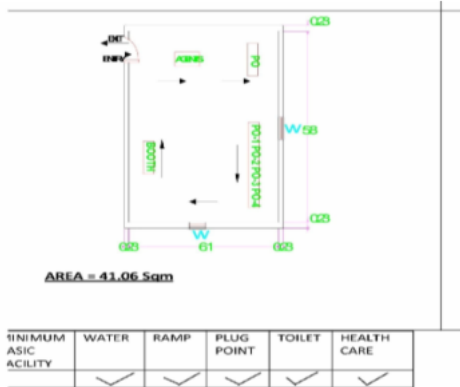

Google Map View

Polling Station Building Front View

Polling Station Front View

Cad View

Key MAP View

1 பெயர் : சமதி - கணவர் பெயர் : ரவிச்சந்திரன் - வீட்டு எண் : 1 வயது : 55 பாலினம் : பெண் Photo is available	LWN2006146	2 பெயர் : சீனிவாசன் - தந்தையின் பெயர் : பாலகிருஷ்ணன் - வீட்டு எண் : 1 வயது : 50 பாலினம் : ஆண் Photo is available	RJE0918433	3 பெயர் : செல்வராஜ் - தந்தையின் பெயர் : ராஜேந்திரன் - வீட்டு எண் : 1 வயது : 49 பாலினம் : ஆண் Photo is available	RJE1184985
4 பெயர் : மலர்விழி செ தந்தையின் பெயர் : செல்வராஜ் வெ வீட்டு எண் : 1 வயது : 33 பாலினம் : பெண் Photo is available	RJE1584770	5 பெயர் : ரித்திகா தந்தையின் பெயர் : நந்தகுமார் வீட்டு எண் : 1 வயது : 26 பாலினம் : பெண் Photo is available	RJE1468297	6 பெயர் : விங்கேஷ் கிருஷ்ணா தந்தையின் பெயர் : நந்தகுமார் வீட்டு எண் : 1 வயது : 23 பாலினம் : ஆண் Photo is available	RJE2071850
7 பெயர் : துர்கா - கணவர் பெயர் : ராமகிருஷ்ணன் - வீட்டு எண் : 1-3 வயது : 69 பாலினம் : பெண் Photo is available	RJE1623669	8 பெயர் : பானுமதி - கணவர் பெயர் : பாலகிருஷ்ணன் - வீட்டு எண் : 1-4 வயது : 73 பாலினம் : பெண் Photo is available	RJE1623677	9 பெயர் : நந்தகுமார் - தந்தையின் பெயர் : பாலகிருஷ்ணன் - வீட்டு எண் : 1-4 வயது : 52 பாலினம் : ஆண் Photo is available	RJE1623685
10 பெயர் : காமேஸ்வரி - கணவர் பெயர் : சீனிவாசன் - வீட்டு எண் : 1-4 வயது : 45 பாலினம் : பெண் Photo is available	LWN1524966	11 பெயர் : சுவாதினி தந்தையின் பெயர் : இளஞ்சேரன் வீட்டு எண் : 2 வயது : 26 பாலினம் : பெண் Photo is available	RJE2039071	12 பெயர் : ராஜலட்சுமி - கணவர் பெயர் : விஸ்வநாதன் - வீட்டு எண் : 2-2 வயது : 86 பாலினம் : பெண் Photo is available	RJE1623701
13 பெயர் : பத்மநாபன் - தந்தையின் பெயர் : வெங்கட்ராமன் - வீட்டு எண் : 2-3 வயது : 74 பாலினம் : ஆண் Photo is available	LWN2001030	14 பெயர் : உமாபத்மநாபன் - கணவர் பெயர் : பத்மநாபன் - வீட்டு எண் : 2-3 வயது : 68 பாலினம் : பெண் Photo is available	LWN2001048	15 பெயர் : பிரியா பத்மநாபன் தந்தையின் பெயர் : பத்மநாபன் வீட்டு எண் : 2-3 வயது : 25 பாலினம் : பெண் Photo is available	RJE1531045
16 பெயர் : சினேகா பத்மநாபன் தந்தையின் பெயர் : பத்மநாபன் வீட்டு எண் : 2-3 வயது : 25 பாலினம் : பெண் Photo is available	RJE1531086	17 பெயர் : சீதாசூரியநாராயணன் - கணவர் பெயர் : சூரியநாராயணன் - வீட்டு எண் : 2-4 வயது : 96 பாலினம் : பெண் Photo is available	LWN2007151	18 பெயர் : கிருஷ்ணன் - தந்தையின் பெயர் : சூரியநாராயணன் - வீட்டு எண் : 2-4 வயது : 75 பாலினம் : ஆண் Photo is available	LWN2007136
19 பெயர் : கௌரி - கணவர் பெயர் : கிருஷ்ணன் - வீட்டு எண் : 2-4 வயது : 68 பாலினம் : பெண் Photo is available	LWN2007169	20 பெயர் : இளஞ்சேரன் - தந்தையின் பெயர் : எத்திந்தரன் - வீட்டு எண் : 2-5 வயது : 67 பாலினம் : ஆண் Photo is available	LWN2000800	21 பெயர் : சாமுண்டிஸ்வரி - கணவர் பெயர் : இளஞ்சேரன் - வீட்டு எண் : 2-5 வயது : 56 பாலினம் : பெண் Photo is available	LWN2000818
22 பெயர் : ரமேஷ் - தந்தையின் பெயர் : சூரியநாராயணன் - வீட்டு எண் : 2-6 வயது : 58 பாலினம் : ஆண் Photo is available	LWN1210061	23 பெயர் : பத்மினி - கணவர் பெயர் : ரமேஷ் - வீட்டு எண் : 2-6 வயது : 56 பாலினம் : பெண் Photo is available	LWN5694708	24 பெயர் : சாய் பரத் ரமேஷ் தந்தையின் பெயர் : ரமேஷ் சூரியநாராயணன் வீட்டு எண் : 2/34 வயது : 26 பாலினம் : ஆண் Photo is available	RJE1554088
25 பெயர் : ஸ்ரீதர் ராமமூர்த்தி தந்தையின் பெயர் : ராமாமூர்த்தி - வீட்டு எண் : 3 வயது : 47 பாலினம் : ஆண் Photo is available	RJE0019778	# 26 பெயர் : ஷர்மிளா ச கணவர் பெயர் : சதீஷ் வீட்டு எண் : 3-2 வயது : 33 பாலினம் : பெண் Photo is available	RJE1488360	27 பெயர் : ராஜகோபால் தந்தையின் பெயர் : முனுசாமி வீட்டு எண் : 3/4ஏ வயது : 49 பாலினம் : ஆண் Photo is available	RJE2066371
28 பெயர் : கோபாலன் நாகநாராயணன் இதரர் பெயர் : லலிதா கோபாலன் வீட்டு எண் : 3B ABIRAMI BEVERLY வயது : 74 பாலினம் : ஆண் Photo is available	RCT5125059	29 பெயர் : லலிதா கோபாலன் கணவர் பெயர் : கோபாலன் வீட்டு எண் : 3B ABIRAMI BEVERLY வயது : 71 பாலினம் : பெண் Photo is available	RCT5125067	30 பெயர் : சங்கர்நாராயணன் - தந்தையின் பெயர் : அனந்தநாராயணன் - வீட்டு எண் : 4 வயது : 71 பாலினம் : ஆண் Photo is available	RJE0337154