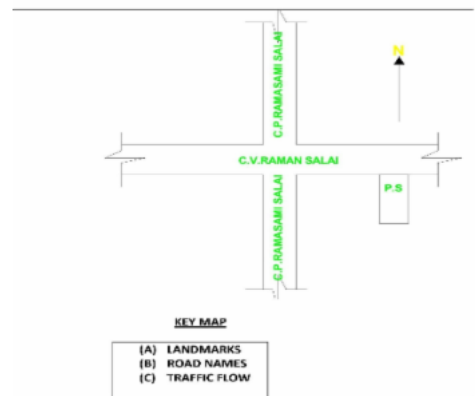

Google Map View

Polling Station Building Front View

Polling Station Front View

Cad View

Key MAP View

1 பெயர் : சமதி - கணவர் பெயர் : ரவிச்சந்திரன் - வீட்டு எண் : 1 வயது : 55 பாலினம் : பெண் Photo is available	LWN2006146	2 பெயர் : சீனிவாசன் - தந்தையின் பெயர் : பாலகிருஷ்ணன் - வீட்டு எண் : 1 வயது : 50 பாலினம் : ஆண் Photo is available	RJE0918433	3 பெயர் : செல்வராஜ் - தந்தையின் பெயர் : ராஜேந்திரன் - வீட்டு எண் : 1 வயது : 49 பாலினம் : ஆண் Photo is available	RJE1184985
4 பெயர் : மலர்விழி செ தந்தையின் பெயர் : செல்வராஜ் வெ வீட்டு எண் : 1 வயது : 33 பாலினம் : பெண் Photo is available	RJE1584770	5 பெயர் : ரித்திகா தந்தையின் பெயர் : நந்தகுமார் வீட்டு எண் : 1 வயது : 26 பாலினம் : பெண் Photo is available	RJE1468297	6 பெயர் : விங்கேஷ் கிருஷ்ணா தந்தையின் பெயர் : நந்தகுமார் வீட்டு எண் : 1 வயது : 23 பாலினம் : ஆண் Photo is available	RJE2071850
7 பெயர் : துர்கா - கணவர் பெயர் : ராமகிருஷ்ணன் - வீட்டு எண் : 1-3 வயது : 69 பாலினம் : பெண் Photo is available	RJE1623669	8 பெயர் : பானுமதி - கணவர் பெயர் : பாலகிருஷ்ணன் - வீட்டு எண் : 1-4 வயது : 73 பாலினம் : பெண் Photo is available	RJE1623677	9 பெயர் : நந்தகுமார் - தந்தையின் பெயர் : பாலகிருஷ்ணன் - வீட்டு எண் : 1-4 வயது : 52 பாலினம் : ஆண் Photo is available	RJE1623685
10 பெயர் : காமேஸ்வரி - கணவர் பெயர் : சீனிவாசன் - வீட்டு எண் : 1-4 வயது : 45 பாலினம் : பெண் Photo is available	LWN1524966	11 பெயர் : சுவாதினி தந்தையின் பெயர் : இளஞ்சேரன் வீட்டு எண் : 2 வயது : 26 பாலினம் : பெண் Photo is available	RJE2039071	12 பெயர் : ராஜலட்சுமி - கணவர் பெயர் : விஸ்வநாதன் - வீட்டு எண் : 2-2 வயது : 86 பாலினம் : பெண் Photo is available	RJE1623701
13 பெயர் : பத்மநாபன் - தந்தையின் பெயர் : வெங்கட்ராமன் - வீட்டு எண் : 2-3 வயது : 74 பாலினம் : ஆண் Photo is available	LWN2001030	14 பெயர் : உமாபத்மநாபன் - கணவர் பெயர் : பத்மநாபன் - வீட்டு எண் : 2-3 வயது : 68 பாலினம் : பெண் Photo is available	LWN2001048	15 பெயர் : பிரியா பத்மநாபன் தந்தையின் பெயர் : பத்மநாபன் வீட்டு எண் : 2-3 வயது : 25 பாலினம் : பெண் Photo is available	RJE1531045
16 பெயர் : சினேகா பத்மநாபன் தந்தையின் பெயர் : பத்மநாபன் வீட்டு எண் : 2-3 வயது : 25 பாலினம் : பெண் Photo is available	RJE1531086	17 பெயர் : சீதாசூரியநாராயணன் - கணவர் பெயர் : சூரியநாராயணன் - வீட்டு எண் : 2-4 வயது : 96 பாலினம் : பெண் Photo is available	LWN2007151	18 பெயர் : கிருஷ்ணன் - தந்தையின் பெயர் : சூரியநாராயணன் - வீட்டு எண் : 2-4 வயது : 75 பாலினம் : ஆண் Photo is available	LWN2007136
19 பெயர் : கௌரி - கணவர் பெயர் : கிருஷ்ணன் - வீட்டு எண் : 2-4 வயது : 68 பாலினம் : பெண் Photo is available	LWN2007169	20 பெயர் : இளஞ்சேரன் - தந்தையின் பெயர் : எத்திந்தரன் - வீட்டு எண் : 2-5 வயது : 67 பாலினம் : ஆண் Photo is available	LWN2000800	21 பெயர் : சாமுண்டிஸ்வரி - கணவர் பெயர் : இளஞ்சேரன் - வீட்டு எண் : 2-5 வயது : 56 பாலினம் : பெண் Photo is available	LWN2000818
22 பெயர் : ரமேஷ் - தந்தையின் பெயர் : சூரியநாராயணன் - வீட்டு எண் : 2-6 வயது : 58 பாலினம் : ஆண் Photo is available	LWN1210061	23 பெயர் : பத்மினி - கணவர் பெயர் : ரமேஷ் - வீட்டு எண் : 2-6 வயது : 56 பாலினம் : பெண் Photo is available	LWN5694708	24 பெயர் : சாய் பரத் ரமேஷ் தந்தையின் பெயர் : ரமேஷ் சூரியநாராயணன் வீட்டு எண் : 2/34 வயது : 26 பாலினம் : ஆண் Photo is available	RJE1554088
25 பெயர் : ஸ்ரீதர் ராமமூர்த்தி தந்தையின் பெயர் : ராமாமூர்த்தி - வீட்டு எண் : 3 வயது : 47 பாலினம் : ஆண் Photo is available	RJE0019778	# 26 பெயர் : ஷர்மிளா ச கணவர் பெயர் : சதீஷ் வீட்டு எண் : 3-2 வயது : 33 பாலினம் : பெண் Photo is available	RJE1488360	27 பெயர் : ராஜகோபால் தந்தையின் பெயர் : முனுசாமி வீட்டு எண் : 3/4ஏ வயது : 49 பாலினம் : ஆண் Photo is available	RJE2066371
28 பெயர் : கோபாலன் நாகநாராயணன் இதரர் பெயர் : லலிதா கோபாலன் வீட்டு எண் : 3B ABIRAMI BEVERLY வயது : 74 பாலினம் : ஆண் Photo is available	RCT5125059	29 பெயர் : லலிதா கோபாலன் கணவர் பெயர் : கோபாலன் வீட்டு எண் : 3B ABIRAMI BEVERLY வயது : 71 பாலினம் : பெண் Photo is available	RCT5125067	30 பெயர் : சங்கர்நாராயணன் - தந்தையின் பெயர் : அனந்தநாராயணன் - வீட்டு எண் : 4 வயது : 71 பாலினம் : ஆண் Photo is available	RJE0337154