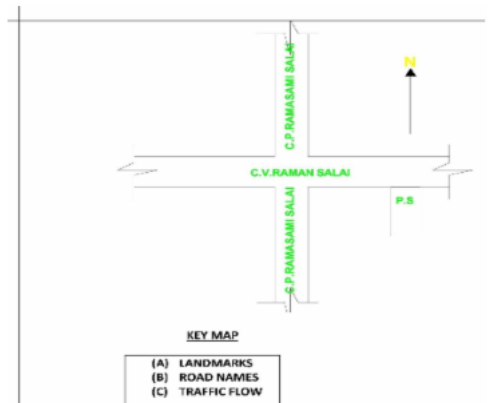

Key MAP View