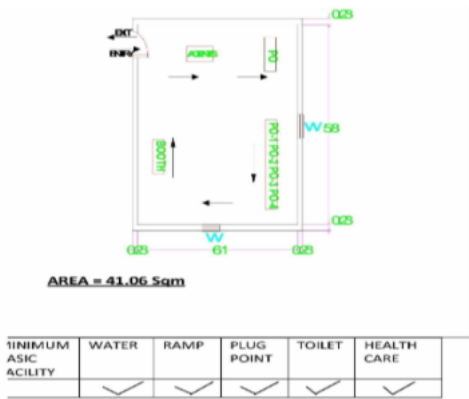

Google Map View

Polling Station Building Front View

Polling Station Front View

Cad View

Key MAP View

சட்டமன்றத் தொகுதியின் எண் மற்றும் பெயர் : 25-மைலாப்பூர்  
பிரிவு எண் மற்றும் பெயர் 1-ஆழ்வார்பேட்டை புதிய வார்டு எண் 123 விஸ்வேஸ்வரபுரம்