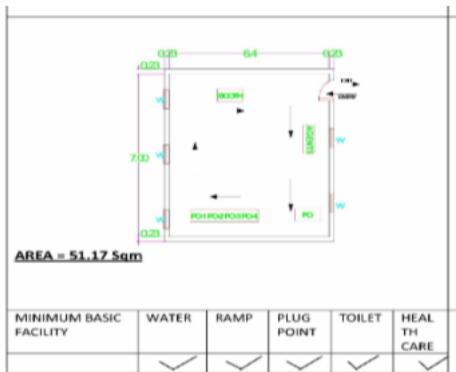

Google Map View

Polling Station Building Front View

Polling Station Front View

Cad View

Key MAP View

சட்டமன்றத் தொகுதியின் எண் மற்றும் பெயர் : 25-மைலாப்பூர்
பிரிவு எண் மற்றும் பெயர் 1-ஆழ்வார்பேட்டை புதிய வார்டு எண் 123 கிருஷ்ணா அவின்பூ