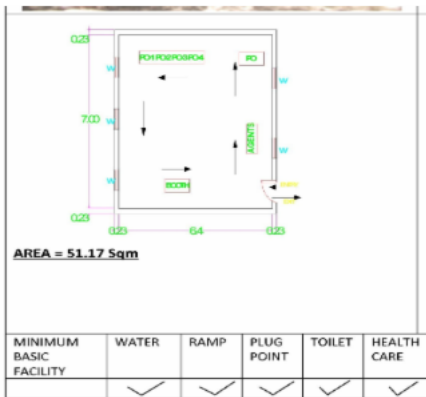

Google Map View

Polling Station Building Front View

Polling Station Front View

Cad View

Key MAP View

சட்டமன்றத் தொகுதியின் எண் மற்றும் பெயர் : 25-மைலாப்பூர்
பிரிவு எண் மற்றும் பெயர் 1-மைலாப்பூர் புதிய வார்டு எண் 123 ஆனந்தாபுரம் தெரு.