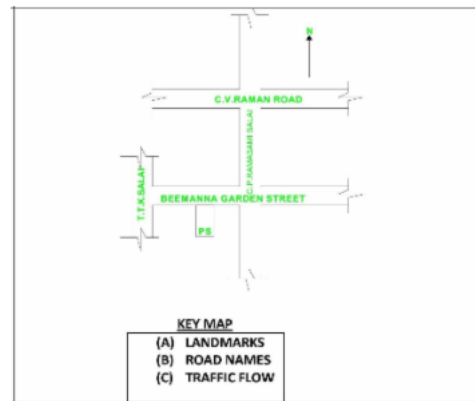

Google Map View

Polling Station Building Front View

Polling Station Front View

Cad View

Key MAP View

சட்டமன்றத் தொகுதியின் எண் மற்றும் பெயர் : 25-மைலாப்பூர்
பிரிவு எண் மற்றும் பெயர் 1-ஆழ்வார்பேட்டை புதிய வார்டு எண் 123 பீமண்ண தோட்டத் தெரு