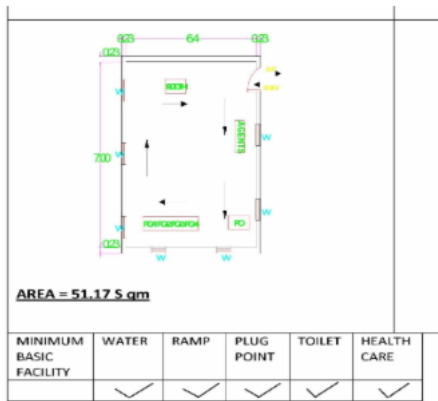

Google Map View

Polling Station Building Front View

Polling Station Front View

Cad View

Key MAP View

சட்டமன்றத் தொகுதியின் எண் மற்றும் பெயர் : 25-மைலாப்பூர்
பிரிவு எண் மற்றும் பெயர் 1-ஆழ்வார்பேட்டை புதிய வார்டு எண் 123 பீமண்ண தோட்டத் தெரு