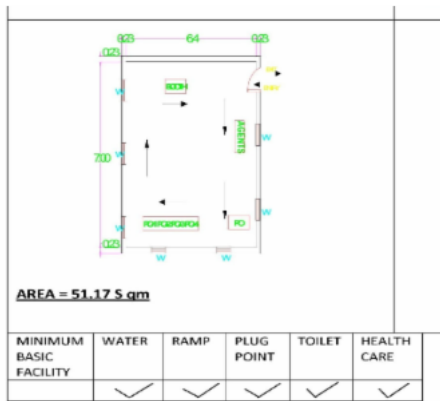

Google Map View

Polling Station Building Front View

Polling Station Front View

Cad View

Key MAP View

சட்டமன்றத் தொகுதியின் எண் மற்றும் பெயர் : 25-மைலாப்பூர்  
பிரிவு எண் மற்றும் பெயர் 1-மைலாப்பூர் புதிய வார்டு எண் 123 ராமசாமி குடியிருப்பு (வாரன் சலை)