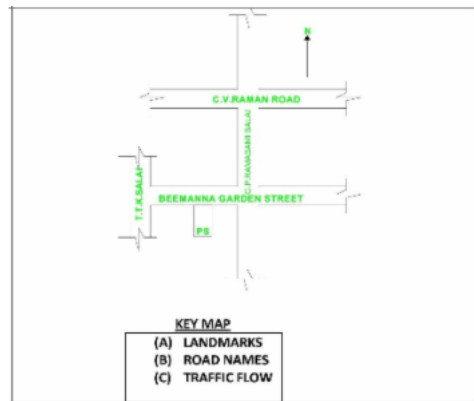

Google Map View

Polling Station Building Front View

Polling Station Front View

Cad View

Key MAP View

சட்டமன்றத் தொகுதியின் எண் மற்றும் பெயர் : 25-மைலாப்பூர்  
பிரிவு எண் மற்றும் பெயர் 1-மைலாப்பூர் புதிய வார்டு எண் 123 ராமசாமி குடியிருப்பு (வாரன் சலை)