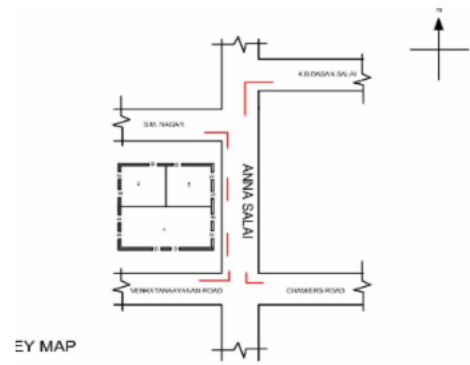

Key MAP View

EY MAP