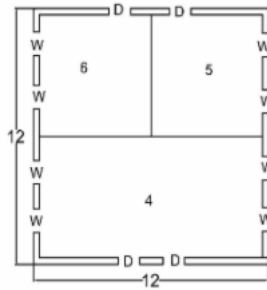

தமிழ்நாடு ஹவுசிங் போர்டு குடியிருப்பு, அண்ணா சாலை தேனாம்பேட்டை சென்னை 600018					
4. வாக்காளர்களின் எண்ணிக்கை					
தொடங்கும் வரிசை எண்	முடியும் வரிசை எண்.	நிகர வாக்காளர்களின் எண்ணிக்கை			
		ஆண்	பெண்	மூன்றாம் பாலினம்	மொத்தம்
1	653	301	346	0	647

வாக்காளர் பதிவு அலுவலரின்
கையொப்பம்

Nazri Naksha

Google Map View

Polling Station Building Front View

ACTUAL PHOTOGRAPH OF POLLING STATION

Polling Station Front View

Cad View

CAD DRAWING