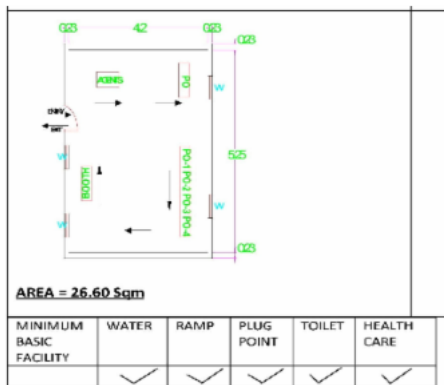

Google Map View

Polling Station Building Front View

Polling Station Front View

Cad View

Key MAP View

சட்டமன்றத் தொகுதியின் எண் மற்றும் பெயர் : 25-மைலாப்பூர்
பிரிவு எண் மற்றும் பெயர் 1-மைலாப்பூர் புதிய வார்டு எண் 123 டாக்டர் ரங்கா ரோடு