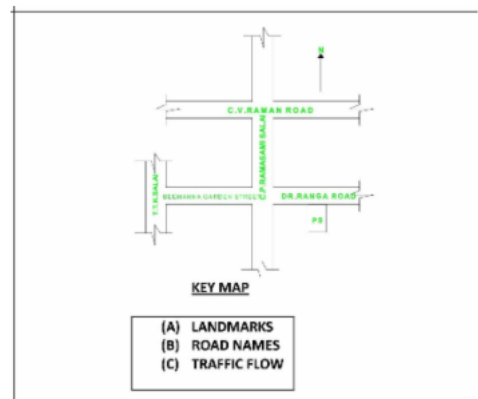

Google Map View

Polling Station Building Front View

Polling Station Front View

Cad View

Key MAP View

சட்டமன்றத் தொகுதியின் எண் மற்றும் பெயர் : 25-மைலாப்பூர்
பிரிவு எண் மற்றும் பெயர் 1-மைலாப்பூர் புதிய வார்டு எண் 123 டாக்டர் ரங்கா ரோடு