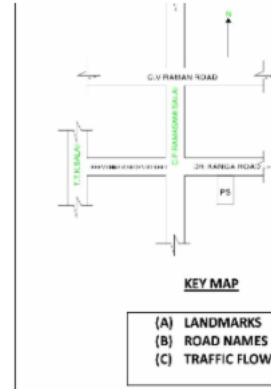

Key MAP View