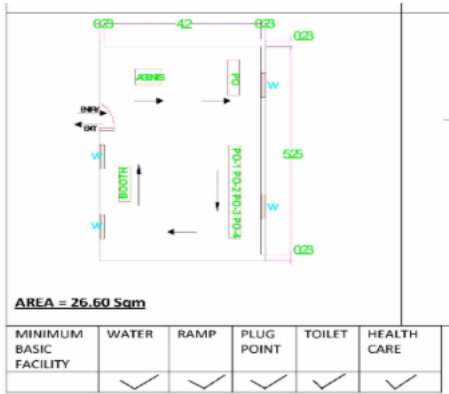

வாக்காளர் பதிவு அலுவலரின்  
கையொப்பம்

Nazri Naksha

Google Map View

Polling Station Building Front View

Polling Station Front View

Cad View

Key MAP View

|  |                                  |  |                                  |   |                                  |
|--|----------------------------------|--|----------------------------------|---|----------------------------------|
| 1<br>பெயர் : சுந்தரி -<br>கணவர் பெயர்:<br>அனந்தகிருஷ்ணமூர்த்தி -<br>வீட்டு எண் : 2-1<br>வயது : 77 பாலினம் : பெண்             | RJE1641992<br>Photo is available | 2<br>பெயர் : மகாதேவன் -<br>தாயின் பெயர்: சுந்தரி -<br>வீட்டு எண் : 2-3<br>வயது : 57 பாலினம் : ஆண்              | RJE1642008<br>Photo is available | 3<br>பெயர் : வெங்கடசுப்ரமணியன் -<br>தாயின் பெயர்: சுந்தரி -<br>வீட்டு எண் : 2-3<br>வயது : 53 பாலினம் : ஆண்              | RJE1642016<br>Photo is available |
| 4<br>பெயர் : ஸ்ரீவித்யா -<br>கணவர் பெயர்:<br>வெங்கடசுப்பிரமணியன் -<br>வீட்டு எண் : 2-3<br>வயது : 51 பாலினம் : பெண்           | RJE1642024<br>Photo is available | 5<br>பெயர் : சாம்பூர்த்தி -<br>தாயின் பெயர்: நாமகிரிலட்சுமி -<br>வீட்டு எண் : 2-4<br>வயது : 45 பாலினம் : ஆண்   | LWN2033009<br>Photo is available | 6<br>பெயர் : ரோஹித் -<br>தந்தையின் பெயர்: பத்மநாபன் -<br>வீட்டு எண் : 2-4<br>வயது : 29 பாலினம் : ஆண்                    | RJE1312016<br>Photo is available |
| 7<br>பெயர் : கோவிந்தராஜன் -<br>தந்தையின் பெயர்: சிங்காரம் -<br>வீட்டு எண் : 2-5<br>வயது : 86 பாலினம் : ஆண்                   | RJE1642032<br>Photo is available | 8<br>பெயர் : வசந்தா -<br>கணவர் பெயர்: கோவிந்தராஜன் -<br>வீட்டு எண் : 2-5<br>வயது : 76 பாலினம் : பெண்           | RJE1642040<br>Photo is available | 9<br>பெயர் : கண்ணன் -<br>தந்தையின் பெயர்: கோவிந்தராஜன் -<br>வீட்டு எண் : 2-5<br>வயது : 63 பாலினம் : ஆண்                 | RJE1642057<br>Photo is available |
| 10<br>பெயர் : சுகதி -<br>கணவர் பெயர்: கண்ணன் -<br>வீட்டு எண் : 2-5<br>வயது : 54 பாலினம் : பெண்                               | RJE1642065<br>Photo is available | 11<br>பெயர் : பார்த்தசாரதி -<br>தந்தையின் பெயர்: கோவிந்தராஜன் -<br>வீட்டு எண் : 2-5<br>வயது : 51 பாலினம் : ஆண் | RJE1642073<br>Photo is available | 12<br>பெயர் : பத்மநாபன் -<br>தாயின் பெயர்: வேதவள்ளி -<br>வீட்டு எண் : 2-6<br>வயது : 69 பாலினம் : ஆண்                    | LWN2033108<br>Photo is available |
| 13<br>பெயர் : ஷோபாபத்மநாபன் -<br>கணவர் பெயர்: பத்மநாபன் -<br>வீட்டு எண் : 2-6<br>வயது : 61 பாலினம் : பெண்                    | LWN5974589<br>Photo is available | 14<br>பெயர் : சரோஜா -<br>கணவர் பெயர்: வெங்கடாசலம் -<br>வீட்டு எண் : 2-8<br>வயது : 83 பாலினம் : பெண்            | LWN5989512<br>Photo is available | 15<br>பெயர் : ஸ்ரீதர் -<br>தாயின் பெயர்: சரோஜா -<br>வீட்டு எண் : 2-8<br>வயது : 56 பாலினம் : ஆண்                         | RJE1642081<br>Photo is available |
| 16<br>பெயர் : சுபாஷினி -<br>கணவர் பெயர்: ஸ்ரீதர் -<br>வீட்டு எண் : 2-8<br>வயது : 53 பாலினம் : பெண்                           | LWN2033728<br>Photo is available | 17<br>பெயர் : ராஜசேகரன் -<br>தந்தையின் பெயர்: ராமச்சந்திரன் -<br>வீட்டு எண் : 2-12<br>வயது : 80 பாலினம் : ஆண்  | LWN1861566<br>Photo is available | 18<br>பெயர் : ராஜலட்சுமி -<br>கணவர் பெயர்: ராஜசேகரன் -<br>வீட்டு எண் : 2-12<br>வயது : 75 பாலினம் : பெண்                 | LWN5774070<br>Photo is available |
| 19<br>பெயர் : ராஜேஷ் -<br>தந்தையின் பெயர்: ராஜசேகரன் -<br>வீட்டு எண் : 2-12<br>வயது : 50 பாலினம் : ஆண்                       | LWN5774112<br>Photo is available | 20<br>பெயர் : சிவானந்தம்<br>தந்தையின் பெயர்: கிரிஷ்ணாஜி<br>வீட்டு எண் : 2/14<br>வயது : 57 பாலினம் : ஆண்        | RJE2175982<br>Photo is available | 21<br>பெயர் : ராஜம் -<br>கணவர் பெயர்: பெர்னாடு -<br>வீட்டு எண் : 2-15<br>வயது : 72 பாலினம் : பெண்                       | RJE1642099<br>Photo is available |
| 22<br>பெயர் : சார்லஸ் -<br>தந்தையின் பெயர்: பெர்னாடு -<br>வீட்டு எண் : 2-15<br>வயது : 47 பாலினம் : ஆண்                       | LWN5867924<br>Photo is available | 23<br>பெயர் : ரேவதி<br>கணவர் பெயர்: சிவானந்தம்<br>வீட்டு எண் : 2ஏ/14<br>வயது : 54 பாலினம் : பெண்               | RJE2176246<br>Photo is available | 24<br>பெயர் : சுகதி -<br>தந்தையின் பெயர்: நடராஜன் -<br>வீட்டு எண் : 3-20<br>வயது : 66 பாலினம் : ஆண்                     | RJE1414812<br>Photo is available |
| 25<br>பெயர் : நிடியாலசுக்ஷ்மீ ஏம<br>தந்தையின் பெயர்: மணிகண்டன் ஜீ<br>வீட்டு எண் : 5/2ஏ ஏஃப ஏஃப 3<br>வயது : 27 பாலினம் : பெண் | RJE1970839<br>Photo is available | 26<br>பெயர் : கீதா ஏம<br>கணவர் பெயர்: மணிகண்டன் ஜீ<br>வீட்டு எண் : 5/20ஏ ஏஃப ஏஃப 3<br>வயது : 54 பாலினம் : பெண் | RJE1970888<br>Photo is available | 27<br>பெயர் : தீபக் சாயி ஏம<br>தந்தையின் பெயர்: மணிகண்டன் ஜீ<br>வீட்டு எண் : 5/20ஏ ஏஃப ஏஃப 3<br>வயது : 25 பாலினம் : ஆண் | RJE1965268<br>Photo is available |
| 28<br>பெயர் : துவாரகநாத் -<br>தந்தையின் பெயர்: ரங்கராஜ் -<br>வீட்டு எண் : 14-14<br>வயது : 52 பாலினம் : ஆண்                   | LWN5670351<br>Photo is available | 29<br>பெயர் : பத்மநாபன் -<br>தந்தையின் பெயர்: இராமஸ்வாமி -<br>வீட்டு எண் : 14-16<br>வயது : 71 பாலினம் : ஆண்    | RJE0512343<br>Photo is available | 30<br>பெயர் : ஹேமலதா -<br>கணவர் பெயர்: பத்மநாபன் -<br>வீட்டு எண் : 14-16<br>வயது : 63 பாலினம் : பெண்                    | RJE0512384<br>Photo is available |