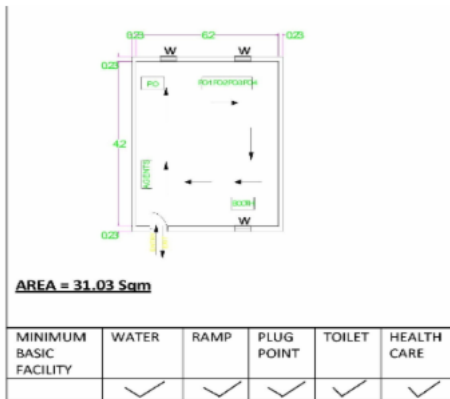

Google Map View

Polling Station Building Front View

Polling Station Front View

Cad View

Key MAP View

1 பெயர் : காசியம்மாள் - கணவர் பெயர்: நடேசன் - வீட்டு எண் : 1 வயது : 63 பாலினம் : பெண் Photo is available	RJE0922617	2 பெயர் : சாந்தி - கணவர் பெயர்: பாரதி - வீட்டு எண் : 1 வயது : 49 பாலினம் : பெண் Photo is available	RJE0922898	3 பெயர் : கனிமொழிஅமுல் - கணவர் பெயர்: மதுரைஇளஞ்செழியன் - வீட்டு எண் : 1 வயது : 46 பாலினம் : பெண் Photo is available	RJE0922385
4 பெயர் : பா செபாஸ்டியன் - தாயின் பெயர்: பா பாலகிருஷ்ணன் - வீட்டு எண் : 1 வயது : 37 பாலினம் : ஆண் Photo is available	RJE1390988	5 பெயர் : வினோத் தந்தையின் பெயர்: பாரதி வீட்டு எண் : 1/1 ஏ ஏ பிளாக் வயது : 23 பாலினம் : ஆண் Photo is available	RJE2039857	6 பெயர் : பவித்ரா தந்தையின் பெயர்: மதுரை இளஞ்செழியன் வீட்டு எண் : 1ஆ வயது : 24 பாலினம் : பெண் Photo is available	RJE2038495
7 பெயர் : ஐஸ்வர்யா - தந்தையின் பெயர்: லோகநாதன் - வீட்டு எண் : 2 வயது : 30 பாலினம் : பெண் Photo is available	RJE1060318	8 பெயர் : கவிதா கணவர் பெயர்: ரஞ்சித் வீட்டு எண் : - வயது : 40 பாலினம் : பெண் Photo is available	RJE1456763	S 9 பெயர் : திவ்யா தந்தையின் பெயர்: முருகன் வீட்டு எண் : 3 வயது : 27 பாலினம் : பெண் Photo is available	RJE2099661
10 பெயர் : ரம்யா - தந்தையின் பெயர்: ஏழுமலை - வீட்டு எண் : 3AA வயது : 36 பாலினம் : பெண் Photo is available	RJE0291211	11 பெயர் : கோமதி - கணவர் பெயர்: குமார் - வீட்டு எண் : 5 வயது : 40 பாலினம் : பெண் Photo is available	RJE0759886	12 பெயர் : சந்திரலேகா பீ கணவர் பெயர்: பிரசாத் கே வீட்டு எண் : 5 வயது : 32 பாலினம் : பெண் Photo is available	RJE1972223
13 பெயர் : ரேகா கணவர் பெயர்: பார்த்திபன் வீட்டு எண் : 5/1 வயது : 37 பாலினம் : பெண் Photo is available	RJE2130078	S 14 பெயர் : யோகேஷ் தந்தையின் பெயர்: தாமோதரன் வீட்டு எண் : 5/2 வயது : 23 பாலினம் : ஆண் Photo is available	RJE2136208	15 பெயர் : குமார் - தந்தையின் பெயர்: கன்னிய்யா - வீட்டு எண் : 5AA வயது : 68 பாலினம் : ஆண் Photo is available	LWN2091122
16 பெயர் : அமுதா - கணவர் பெயர்: குமார் - வீட்டு எண் : 5AA வயது : 61 பாலினம் : பெண் Photo is available	RJE1521541	17 பெயர் : பிரசாத் கே குமார் கே தந்தையின் பெயர்: குமார் - வீட்டு எண் : 5AA வயது : 38 பாலினம் : ஆண் Photo is available	RJE0378505	18 பெயர் : சூரியா - தந்தையின் பெயர்: சந்திரன் - வீட்டு எண் : 7AB வயது : 34 பாலினம் : பெண் Photo is available	RJE1139690
19 பெயர் : ரவிக்குமார் - தந்தையின் பெயர்: மாணிக்கம் - வீட்டு எண் : 9 வயது : 64 பாலினம் : ஆண் Photo is available	RJE0759894	20 பெயர் : கமலஹாசன் - தந்தையின் பெயர்: கலாவதி - வீட்டு எண் : 9 வயது : 44 பாலினம் : ஆண் Photo is available	RJE0816876	21 பெயர் : சங்கீதா தந்தையின் பெயர்: குமார் வீட்டு எண் : 9 வயது : 29 பாலினம் : பெண் Photo is available	RJE2144376
22 பெயர் : நந்தினி - தந்தையின் பெயர்: ராஜன் - வீட்டு எண் : 9-AA வயது : 28 பாலினம் : பெண் Photo is available	RJE1249721	23 பெயர் : கம்சலா - கணவர் பெயர்: சிவானந்தம் - வீட்டு எண் : 11 வயது : 84 பாலினம் : பெண் Photo is available	RJE1195478	24 பெயர் : பொன்னி - கணவர் பெயர்: கன்னியப்பன் - வீட்டு எண் : 11 வயது : 48 பாலினம் : பெண் Photo is available	RJE0922641
25 பெயர் : நீதீஷ் குமார் தந்தையின் பெயர்: தினேஷ் வீட்டு எண் : 11 வயது : 22 பாலினம் : ஆண் Photo is available	RJE2105518	26 பெயர் : ராமு - தந்தையின் பெயர்: துரைக்கண்ணு - வீட்டு எண் : 12 வயது : 48 பாலினம் : ஆண் Photo is available	RJE1195460	27 பெயர் : பிரமையா - தந்தையின் பெயர்: செங்கயா - வீட்டு எண் : 13 வயது : 60 பாலினம் : ஆண் Photo is available	RJE0816850
28 பெயர் : வரலட்சுமி - தந்தையின் பெயர்: பிரமையா - வீட்டு எண் : 13 வயது : 54 பாலினம் : பெண் Photo is available	RJE0885202	29 பெயர் : செந்தில் தாயின் பெயர்: ஹமாவதி வீட்டு எண் : 13 வயது : 42 பாலினம் : ஆண் Photo is available	RJE2101327	30 பெயர் : நாகராஜ் - தந்தையின் பெயர்: பிரமையா - வீட்டு எண் : 13 வயது : 34 பாலினம் : ஆண் Photo is available	RJE0816967