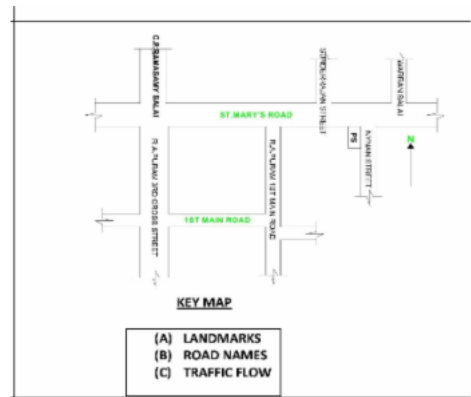

Key MAP View