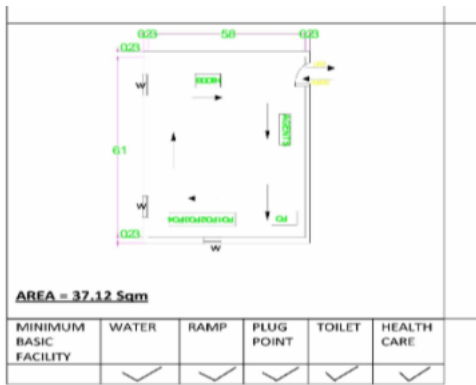

Google Map View

Polling Station Building Front View

Polling Station Front View

Cad View

Key MAP View

1	RJE0747576	பெயர் : அவினாஷ் - தந்தையின் பெயர்: கண்ணன் - வீட்டு எண் : 1 வயது : 32 பாலினம் : ஆண்	Photo is available	2	RJE2008852	பெயர் : சஞ்சய் ஷரண் தந்தையின் பெயர்: ஜயா சங்கர் வீட்டு எண் : 2 வயது : 25 பாலினம் : ஆண்	Photo is available	3	RJE2000271	பெயர் : இம்மானுவேல் தந்தையின் பெயர்: லோகநாதன் வீட்டு எண் : 2 வயது : 25 பாலினம் : ஆண்	Photo is available
4	RJE2104149	பெயர் : கீர்த்தனா தந்தையின் பெயர்: ராஜேந்தரன் வீட்டு எண் : 2/1 வயது : 22 பாலினம் : பெண்	Photo is available	5	RJE2002574	பெயர் : கீர்த்தனா தந்தையின் பெயர்: ராம் குமார் வீட்டு எண் : 2/2 வயது : 24 பாலினம் : பெண்	Photo is available	6	RJE1999507	பெயர் : சினேகா தந்தையின் பெயர்: முருகன் வீட்டு எண் : 2/2 வயது : 23 பாலினம் : பெண்	Photo is available
7	RJE2008779	பெயர் : வெங்கடேஷ் தந்தையின் பெயர்: எதிராஜ் வீட்டு எண் : 2/3 வயது : 24 பாலினம் : ஆண்	Photo is available	8	RJE1462894	பெயர் : நதியா கணவர் பெயர்: காத்தவராயன் வீட்டு எண் : - வயது : 45 பாலினம் : பெண்	Photo is available	9	RJE2185544	பெயர் : பிரசாத் தந்தையின் பெயர்: கந்தசாமி வீட்டு எண் : 2, ஏ பிளாக் வயது : 23 பாலினம் : ஆண்	Photo is available
10	RJE2124980	பெயர் : சசிதா ஏம்மாநுல் ஷமா தந்தையின் பெயர்: சசிதரன் வீட்டு எண் : 3 வயது : 27 பாலினம் : ஆண்	Photo is available	11	RJE2126399	பெயர் : விபீந ஜோஷிஆ தந்தையின் பெயர்: சசிதரன் வீட்டு எண் : 3 வயது : 22 பாலினம் : ஆண்	Photo is available	12	RJE1195734	பெயர் : சசிதரன் - தந்தையின் பெயர்: சண்முகம் - வீட்டு எண் : 3A வயது : 57 பாலினம் : ஆண்	Photo is available
13	RJE2054617	பெயர் : தரணி கணவர் பெயர்: ஆனந்த் வீட்டு எண் : 4 வயது : 37 பாலினம் : பெண்	Photo is available	14	RJE0270496	பெயர் : மாலதி - கணவர் பெயர்: ரங்கநாதன் - வீட்டு எண் : 6 வயது : 49 பாலினம் : பெண்	Photo is available	15	RJE2148385	பெயர் : ஆதாஷ் தந்தையின் பெயர்: பிரசன்னா வீட்டு எண் : 6 வயது : 22 பாலினம் : ஆண்	Photo is available
16	RJE0022855	பெயர் : ரங்கநாதன் - தந்தையின் பெயர்: ராகப்பன் - வீட்டு எண் : 6-A வயது : 53 பாலினம் : ஆண்	Photo is available	17	RJE0337725	பெயர் : சின்னபொன்னு - தந்தையின் பெயர்: கோபால் - வீட்டு எண் : 9 வயது : 65 பாலினம் : பெண்	Photo is available	S 18	RJE0337774	பெயர் : கமலாதேவி தந்தையின் பெயர்: கோபால் - வீட்டு எண் : 9 வயது : 45 பாலினம் : பெண்	Photo is available
19	RJE0337790	பெயர் : பவானி - தந்தையின் பெயர்: கோபால் - வீட்டு எண் : 9 வயது : 43 பாலினம் : பெண்	Photo is available	20	RJE0337907	பெயர் : பெருமாள் - தந்தையின் பெயர்: கோபால் - வீட்டு எண் : 9 வயது : 41 பாலினம் : ஆண்	Photo is available	21	RJE2097061	பெயர் : சரண்யா கணவர் பெயர்: ராஜேஷ் குமார் வீட்டு எண் : 9 வயது : 36 பாலினம் : பெண்	Photo is available
22	RJE2008126	பெயர் : சந்தியா தந்தையின் பெயர்: பொற்செல்வி வீட்டு எண் : 9 வயது : 24 பாலினம் : பெண்	Photo is available	23	RJE2051761	பெயர் : ந தினிஷா தாயின் பெயர்: சிவகாமி வீட்டு எண் : 09 வயது : 23 பாலினம் : பெண்	Photo is available	24	RJE2124840	பெயர் : நர்மதா தந்தையின் பெயர்: நந்தகுமார் வீட்டு எண் : 9 வயது : 22 பாலினம் : பெண்	Photo is available
25	RJE0022863	பெயர் : சுரேஷ் - தந்தையின் பெயர்: முருகேசன் - வீட்டு எண் : 10-A வயது : 48 பாலினம் : ஆண்	Photo is available	26	RJE0022871	பெயர் : தேவி - கணவர் பெயர்: சுரேஷ் - வீட்டு எண் : 10-A வயது : 39 பாலினம் : பெண்	Photo is available	27	RJE1998988	பெயர் : அபிராமி கணவர் பெயர்: ஜெயச்சந்திரன் வீட்டு எண் : 11 வயது : 37 பாலினம் : பெண்	Photo is available
28	RJE2008944	பெயர் : தினேஷ் தந்தையின் பெயர்: சங்கர் வீட்டு எண் : 11 வயது : 25 பாலினம் : ஆண்	Photo is available	29	RJE1250026	பெயர் : ஜெயபீர்த்தி - தந்தையின் பெயர்: நாகப்பன் - வீட்டு எண் : 11-A வயது : 34 பாலினம் : பெண்	Photo is available	30	RJE0270728	பெயர் : அமுதா - தந்தையின் பெயர்: முனுசாமி - வீட்டு எண் : 12 வயது : 56 பாலினம் : பெண்	Photo is available