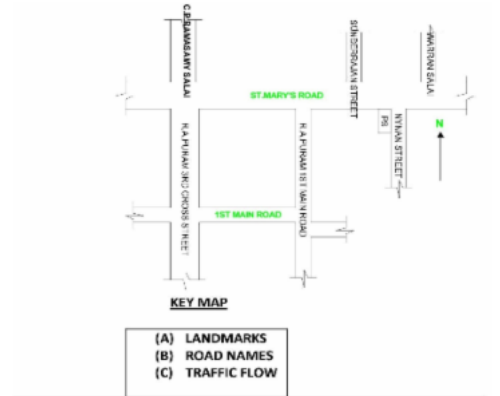

Cad View

Key MAP View