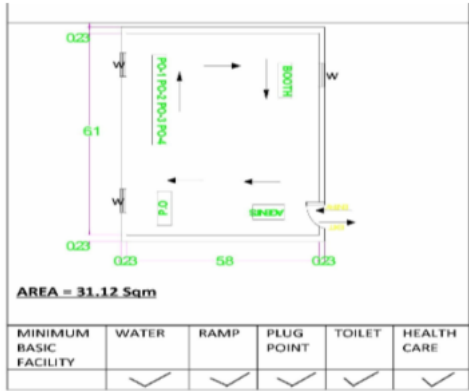

வாக்காளர் பதிவு அலுவலரின்
கையொப்பம்

Nazri Naksha

Google Map View

Polling Station Building Front View

Polling Station Front View

Cad View

Key MAP View

1	RJE0291328	பெயர் : சிவராமன் - தந்தையின் பெயர்: ஜோசப்ராஜர் - வீட்டு எண் : 1-1e வயது : 45 பாலினம் : ஆண்	Photo is available	2	RJE1060805	பெயர் : சுகன்யா - தந்தையின் பெயர்: பொன்னுரங்கம் - வீட்டு எண் : 1-2 வயது : 32 பாலினம் : பெண்	Photo is available	3	RJE0924373	பெயர் : மகேஷ் - தந்தையின் பெயர்: பொன்னுரங்கம் - வீட்டு எண் : 1-2 வயது : 30 பாலினம் : ஆண்	Photo is available
4	RJE1313659	பெயர் : கலைவாணி - கணவர் பெயர்: வெங்கடேஷ் - வீட்டு எண் : 1-3 வயது : 41 பாலினம் : பெண்	Photo is available	5	RJE1490028	பெயர் : கவிதா தாயின் பெயர்: உஷா வீட்டு எண் : 1/3 N பிளாக் வயது : 28 பாலினம் : பெண்	Photo is available	6	RJE0924266	பெயர் : சோனியா - கணவர் பெயர்: ரமேஷ் - வீட்டு எண் : 2 வயது : 38 பாலினம் : பெண்	Photo is available
7	RJE0924282	பெயர் : ஹேமநாத் - தந்தையின் பெயர்: வேலாயுதம் - வீட்டு எண் : 2 வயது : 31 பாலினம் : ஆண்	Photo is available	8	RJE0924563	பெயர் : செழியன் - தந்தையின் பெயர்: மினாட்சிசுந்தரம் - வீட்டு எண் : 2-1 வயது : 46 பாலினம் : ஆண்	Photo is available	9	RJE1313840	பெயர் : மகாலெட்சுமி - கணவர் பெயர்: முனுயசாமி - வீட்டு எண் : 2-1 வயது : 41 பாலினம் : பெண்	Photo is available
10	RJE2030401	பெயர் : பிரியாங்கா கணவர் பெயர்: முதா மணிகண்டன் வீட்டு எண் : 2/1 ஏற பிளாக் வயது : 34 பாலினம் : பெண்	Photo is available	11	RJE1060607	பெயர் : ஜிவாம்பாள் - கணவர் பெயர்: அரவிந்தன் - வீட்டு எண் : 2-2 வயது : 38 பாலினம் : பெண்	Photo is available	12	RJE1998087	பெயர் : ஸ்வேதா தந்தையின் பெயர்: முருகன் வீட்டு எண் : 2/2 வயது : 25 பாலினம் : பெண்	Photo is available
13	RJE0415364	பெயர் : செளமியா - தந்தையின் பெயர்: காமராஜ் - வீட்டு எண் : 3 வயது : 34 பாலினம் : பெண்	Photo is available	14	RJE0415380	பெயர் : ஓம் கணேஷ் - தந்தையின் பெயர்: சங்கர் - வீட்டு எண் : 3 வயது : 34 பாலினம் : ஆண்	Photo is available	15	RJE1997832	பெயர் : விக்னேஷ் தந்தையின் பெயர்: குணசேகரன் வீட்டு எண் : 3 வயது : 24 பாலினம் : ஆண்	Photo is available
16	RJE1998152	பெயர் : உதய குமார் தந்தையின் பெயர்: முருகன் வீட்டு எண் : 3 வயது : 23 பாலினம் : ஆண்	Photo is available	17	RJE0711119	பெயர் : ஸ்டாலின் - தந்தையின் பெயர்: ஹரி மோகன் - வீட்டு எண் : 3-2 வயது : 33 பாலினம் : ஆண்	Photo is available	18	RJE1544550	பெயர் : செல்வம் தந்தையின் பெயர்: விநாகபாம் வீட்டு எண் : 3/2 வயது : 33 பாலினம் : ஆண்	Photo is available
19	RJE1060557	பெயர் : புவனேஸ்வரி - தந்தையின் பெயர்: அரவிந்த் - வீட்டு எண் : 3-2 வயது : 32 பாலினம் : பெண்	Photo is available	20	RJE0710962	பெயர் : அபிநயா - தந்தையின் பெயர்: ஹரி மோகன் - வீட்டு எண் : 3-2 வயது : 32 பாலினம் : பெண்	Photo is available	21	RJE0291732	பெயர் : அரவிந்த்ராஜ் - தந்தையின் பெயர்: ஹரி - வீட்டு எண் : 3-2n வயது : 39 பாலினம் : ஆண்	Photo is available
22	RJE1250349	பெயர் : அஸ்வினின் - தந்தையின் பெயர்: அசோகன் - வீட்டு எண் : 3-N வயது : 29 பாலினம் : ஆண்	Photo is available	23	RJE0345421	பெயர் : விஜயகுமாரி - தந்தையின் பெயர்: செஞ்சிராஜன் - வீட்டு எண் : 4-2n வயது : 38 பாலினம் : பெண்	Photo is available	24	RJE1313691	பெயர் : அனுசுயா - கணவர் பெயர்: பிரேம் குமார் - வீட்டு எண் : 4-3 வயது : 32 பாலினம் : பெண்	Photo is available
25	RJE2023901	பெயர் : விக்னேஷ் தந்தையின் பெயர்: பிரேம் ஆனந்த் வீட்டு எண் : 5/1 வயது : 25 பாலினம் : ஆண்	Photo is available	26	RJE0923565	பெயர் : ரவிசந்திரன் - தந்தையின் பெயர்: ராத்தினம் - வீட்டு எண் : 6 வயது : 35 பாலினம் : ஆண்	Photo is available	27	RJE2021798	பெயர் : வேல்முருகன் தந்தையின் பெயர்: மாசிலாமணி வீட்டு எண் : 9 வயது : 40 பாலினம் : ஆண்	Photo is available
28	LWN1221357	பெயர் : சுமதி - கணவர் பெயர்: ராஜன் - வீட்டு எண் : 9-AA வயது : 53 பாலினம் : பெண்	Photo is available	29	RJE0578328	பெயர் : வாசுகி - கணவர் பெயர்: தியாகராஜன் - வீட்டு எண் : 15 வயது : 74 பாலினம் : பெண்	Photo is available	30	RJE0821736	பெயர் : நரேஷ்குமார் - தந்தையின் பெயர்: பச்சையப்பன் - வீட்டு எண் : 15 E வயது : 31 பாலினம் : ஆண்	Photo is available